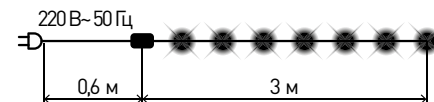

■ Гирлянда НИТЬ теплый свет

для использования внутри помещений

Арт.: ENIN-10B

Технические характеристики:
 Количество ламп: 100
 Размер гирлянды: 10 м
 Цвет провода: прозрачный
 Степень защиты: IP 20
 Контроллер: 8 режимов
 Теплый свет
 Напряжение питания: 220 В~ 50 Гц
 Состав: поливинилхлорид, медь

■ Гирлянда нить ПОДАРКИ холодный свет

для использования внутри помещений

Арт.: ENIN-3P

Технические характеристики:
 Количество ламп: 20
 Размер гирлянды: 3 м
 Цвет провода: прозрачный
 Степень защиты: IP 20
 Контроллер: 8 режимов
 Холодный свет
 Напряжение питания: 220 В~ 50 Гц
 Состав: поливинилхлорид, медь

■ Гирлянда нить ЦВЕТЫ мультицвет

для использования внутри помещений

Арт.: ENIN-3Z

Технические характеристики:
 Количество ламп: 15
 Размер гирлянды: 3 м
 Цвет провода: прозрачный
 Степень защиты: IP 20
 Контроллер: 8 режимов
 Мультицвет
 Напряжение питания: 220 В~ 50 Гц
 Состав: поливинилхлорид, медь