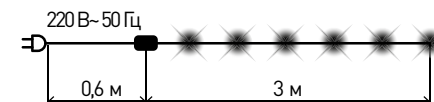

Арт.: ENIN-3F

Технические характеристики:
Количество ламп: 20
Размер гирлянды: 3 м
Цвет провода: прозрачный
Степень защиты: IP 20
Контроллер: 8 режимов
Мультицвет
Напряжение питания: 220 В~ 50 Гц
Состав: поливинилхлорид, медь