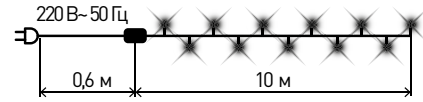

■ Гирлянда НИТЬ теплый свет

для использования внутри помещений

Арт.: ENIN-10B

Технические характеристики:
 Количество ламп: 100
 Размер гирлянды: 10 м
 Цвет провода: прозрачный
 Степень защиты: IP 20
 Контроллер: 8 режимов
 Теплый свет
 Напряжение питания: 220 В~ 50 Гц
 Состав: поливинилхлорид, медь

■ Гирлянда нить ПОДАРКИ холодный свет

для использования внутри помещений

Арт.: ENIN-3P

Технические характеристики:
 Количество ламп: 20
 Размер гирлянды: 3 м
 Цвет провода: прозрачный
 Степень защиты: IP 20
 Контроллер: 8 режимов
 Холодный свет
 Напряжение питания: 220 В~ 50 Гц
 Состав: поливинилхлорид, медь

■ Гирлянда нить ЦВЕТЫ мультицвет

для использования внутри помещений

Арт.: ENIN-3Z

Технические характеристики:
 Количество ламп: 15
 Размер гирлянды: 3 м
 Цвет провода: прозрачный
 Степень защиты: IP 20
 Контроллер: 8 режимов
 Мультицвет
 Напряжение питания: 220 В~ 50 Гц
 Состав: поливинилхлорид, медь