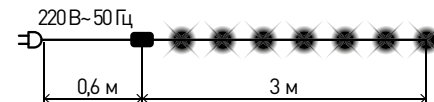

■ Гирлянда НИТЬ теплый свет

для использования внутри помещений

Арт.: ENIN-10B

Технические характеристики:
 Количество ламп: 100
 Размер гирлянды: 10 м
 Цвет провода: прозрачный
 Степень защиты: IP 20
 Контроллер: 8 режимов
 Теплый свет
 Напряжение питания: 220 В~ 50 Гц
 Состав: поливинилхлорид, медь

■ Гирлянда нить ПОДАРКИ холодный свет

для использования внутри помещений

Арт.: ENIN-3P

Технические характеристики:
 Количество ламп: 20
 Размер гирлянды: 3 м
 Цвет провода: прозрачный
 Степень защиты: IP 20
 Контроллер: 8 режимов
 Холодный свет
 Напряжение питания: 220 В~ 50 Гц
 Состав: поливинилхлорид, медь

■ Гирлянда нить ЦВЕТЫ мультицвет

для использования внутри помещений

Арт.: ENIN-3Z

Технические характеристики:
 Количество ламп: 15
 Размер гирлянды: 3 м
 Цвет провода: прозрачный
 Степень защиты: IP 20
 Контроллер: 8 режимов
 Мультицвет
 Напряжение питания: 220 В~ 50 Гц
 Состав: поливинилхлорид, медь