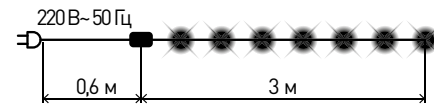

### ■ Гирлянда НИТЬ теплый свет

для использования внутри помещений

Арт.: ENIN-10B

Технические характеристики:  
 Количество ламп: 100  
 Размер гирлянды: 10 м  
 Цвет провода: прозрачный  
 Степень защиты: IP 20  
 Контроллер: 8 режимов  
 Теплый свет  
 Напряжение питания: 220 В~ 50 Гц  
 Состав: поливинилхлорид, медь

### ■ Гирлянда нить ПОДАРКИ холодный свет

для использования внутри помещений

Арт.: ENIN-3P

Технические характеристики:  
 Количество ламп: 20  
 Размер гирлянды: 3 м  
 Цвет провода: прозрачный  
 Степень защиты: IP 20  
 Контроллер: 8 режимов  
 Холодный свет  
 Напряжение питания: 220 В~ 50 Гц  
 Состав: поливинилхлорид, медь

### ■ Гирлянда нить ЦВЕТЫ мультицвет

для использования внутри помещений

Арт.: ENIN-3Z

Технические характеристики:  
 Количество ламп: 15  
 Размер гирлянды: 3 м  
 Цвет провода: прозрачный  
 Степень защиты: IP 20  
 Контроллер: 8 режимов  
 Мультицвет  
 Напряжение питания: 220 В~ 50 Гц  
 Состав: поливинилхлорид, медь