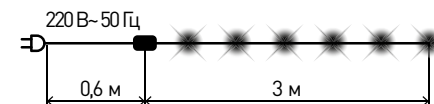

Арт.: ENIN-3F

Технические характеристики:
Количество ламп: 20
Размер гирлянды: 3 м
Цвет провода: прозрачный
Степень защиты: IP 20
Контроллер: 8 режимов
Мультицвет
Напряжение питания: 220 В~ 50 Гц
Состав: поливинилхлорид, медь