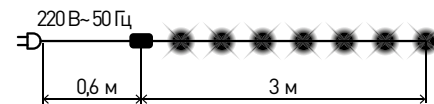

### ■ Гирлянда НИТЬ теплый свет

для использования внутри помещений

Арт.: ENIN-10B

Технические характеристики:  
 Количество ламп: 100  
 Размер гирлянды: 10 м  
 Цвет провода: прозрачный  
 Степень защиты: IP 20  
 Контроллер: 8 режимов  
 Теплый свет  
 Напряжение питания: 220 В~ 50 Гц  
 Состав: поливинилхлорид, медь

### ■ Гирлянда нить ПОДАРКИ холодный свет

для использования внутри помещений

Арт.: ENIN-3P

Технические характеристики:  
 Количество ламп: 20  
 Размер гирлянды: 3 м  
 Цвет провода: прозрачный  
 Степень защиты: IP 20  
 Контроллер: 8 режимов  
 Холодный свет  
 Напряжение питания: 220 В~ 50 Гц  
 Состав: поливинилхлорид, медь

### ■ Гирлянда нить ЦВЕТЫ мультицвет

для использования внутри помещений

Арт.: ENIN-3Z

Технические характеристики:  
 Количество ламп: 15  
 Размер гирлянды: 3 м  
 Цвет провода: прозрачный  
 Степень защиты: IP 20  
 Контроллер: 8 режимов  
 Мультицвет  
 Напряжение питания: 220 В~ 50 Гц  
 Состав: поливинилхлорид, медь