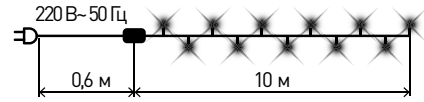

### ■ Гирлянда НИТЬ теплый свет

для использования внутри помещений

Арт.: ENIN-10B

Технические характеристики:  
 Количество ламп: 100  
 Размер гирлянды: 10 м  
 Цвет провода: прозрачный  
 Степень защиты: IP 20  
 Контроллер: 8 режимов  
 Теплый свет  
 Напряжение питания: 220 В~ 50 Гц  
 Состав: поливинилхлорид, медь

### ■ Гирлянда нить ПОДАРКИ холодный свет

для использования внутри помещений

Арт.: ENIN-3P

Технические характеристики:  
 Количество ламп: 20  
 Размер гирлянды: 3 м  
 Цвет провода: прозрачный  
 Степень защиты: IP 20  
 Контроллер: 8 режимов  
 Холодный свет  
 Напряжение питания: 220 В~ 50 Гц  
 Состав: поливинилхлорид, медь