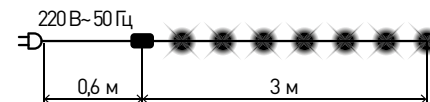

■ Гирлянда НИТЬ теплый свет

для использования внутри помещений

Арт.: ENIN-10B

Технические характеристики:
 Количество ламп: 100
 Размер гирлянды: 10 м
 Цвет провода: прозрачный
 Степень защиты: IP 20
 Контроллер: 8 режимов
 Теплый свет
 Напряжение питания: 220 В~ 50 Гц
 Состав: поливинилхлорид, медь

■ Гирлянда нить ПОДАРКИ холодный свет

для использования внутри помещений

Арт.: ENIN-3P

Технические характеристики:
 Количество ламп: 20
 Размер гирлянды: 3 м
 Цвет провода: прозрачный
 Степень защиты: IP 20
 Контроллер: 8 режимов
 Холодный свет
 Напряжение питания: 220 В~ 50 Гц
 Состав: поливинилхлорид, медь

■ Гирлянда нить ЦВЕТЫ мультицвет

для использования внутри помещений

Арт.: ENIN-3Z

Технические характеристики:
 Количество ламп: 15
 Размер гирлянды: 3 м
 Цвет провода: прозрачный
 Степень защиты: IP 20
 Контроллер: 8 режимов
 Мультицвет
 Напряжение питания: 220 В~ 50 Гц
 Состав: поливинилхлорид, медь