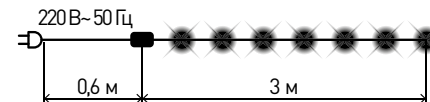

■ Гирлянда НИТЬ теплый свет

для использования внутри помещений

Арт.: ENIN-10B

Технические характеристики:
 Количество ламп: 100
 Размер гирлянды: 10 м
 Цвет провода: прозрачный
 Степень защиты: IP 20
 Контроллер: 8 режимов
 Теплый свет
 Напряжение питания: 220 В~ 50 Гц
 Состав: поливинилхлорид, медь

■ Гирлянда нить ПОДАРКИ холодный свет

для использования внутри помещений

Арт.: ENIN-3P

Технические характеристики:
 Количество ламп: 20
 Размер гирлянды: 3 м
 Цвет провода: прозрачный
 Степень защиты: IP 20
 Контроллер: 8 режимов
 Холодный свет
 Напряжение питания: 220 В~ 50 Гц
 Состав: поливинилхлорид, медь

■ Гирлянда нить ЦВЕТЫ мультицвет

для использования внутри помещений

Арт.: ENIN-3Z

Технические характеристики:
 Количество ламп: 15
 Размер гирлянды: 3 м
 Цвет провода: прозрачный
 Степень защиты: IP 20
 Контроллер: 8 режимов
 Мультицвет
 Напряжение питания: 220 В~ 50 Гц
 Состав: поливинилхлорид, медь