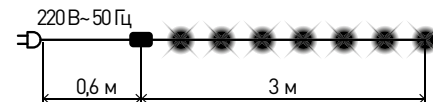

### ■ Гирлянда НИТЬ

теплый свет

для использования внутри помещений

Арт.: ENIN-10B

Технические характеристики:  
 Количество ламп: 100  
 Размер гирлянды: 10 м  
 Цвет провода: прозрачный  
 Степень защиты: IP 20  
 Контроллер: 8 режимов  
 Теплый свет  
 Напряжение питания: 220 В~ 50 Гц  
 Состав: поливинилхлорид, медь

### ■ Гирлянда нить ПОДАРКИ

холодный свет

для использования внутри помещений

Арт.: ENIN-3P

Технические характеристики:  
 Количество ламп: 20  
 Размер гирлянды: 3 м  
 Цвет провода: прозрачный  
 Степень защиты: IP 20  
 Контроллер: 8 режимов  
 Холодный свет  
 Напряжение питания: 220 В~ 50 Гц  
 Состав: поливинилхлорид, медь

### ■ Гирлянда нить ЦВЕТЫ

мультицвет

для использования внутри помещений

Арт.: ENIN-3Z

Технические характеристики:  
 Количество ламп: 15  
 Размер гирлянды: 3 м  
 Цвет провода: прозрачный  
 Степень защиты: IP 20  
 Контроллер: 8 режимов  
 Мультицвет  
 Напряжение питания: 220 В~ 50 Гц  
 Состав: поливинилхлорид, медь