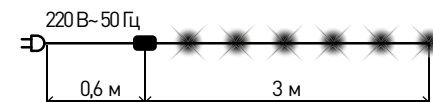

### ■ Гирлянда нить ЦВЕТЫ

мультицвет

для использования внутри помещений

Арт.: ENIN-3Z

Технические характеристики:  
 Количество ламп: 15  
 Размер гирлянды: 3 м  
 Цвет провода: прозрачный  
 Степень защиты: IP 20  
 Контроллер: 8 режимов  
 Мультицвет  
 Напряжение питания: 220 В~ 50 Гц  
 Состав: поливинилхлорид, медь

### ■ Гирлянда нить ФОНАРИКИ

мультицвет

для использования внутри помещений

Арт.: ENIN-3F

Технические характеристики:  
 Количество ламп: 20  
 Размер гирлянды: 3 м  
 Цвет провода: прозрачный  
 Степень защиты: IP 20  
 Контроллер: 8 режимов  
 Мультицвет  
 Напряжение питания: 220 В~ 50 Гц  
 Состав: поливинилхлорид, медь

### ■ Гирлянда нить КОРОНЫ

мультицвет

для использования внутри помещений

Арт.: ENIN-3K

Технические характеристики:  
 Количество ламп: 20  
 Размер гирлянды: 3 м  
 Цвет провода: прозрачный  
 Степень защиты: IP 20  
 Контроллер: 8 режимов  
 Мультицвет  
 Напряжение питания: 220 В~ 50 Гц  
 Состав: поливинилхлорид, медь