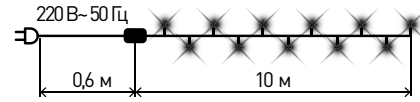

■ Гирлянда НИТЬ теплый свет

для использования внутри помещений

Арт.: ENIN-10B

Технические характеристики:
 Количество ламп: 100
 Размер гирлянды: 10 м
 Цвет провода: прозрачный
 Степень защиты: IP 20
 Контроллер: 8 режимов
 Теплый свет
 Напряжение питания: 220 В~ 50 Гц
 Состав: поливинилхлорид, медь

■ Гирлянда нить ПОДАРКИ холодный свет

для использования внутри помещений

Арт.: ENIN-3P

Технические характеристики:
 Количество ламп: 20
 Размер гирлянды: 3 м
 Цвет провода: прозрачный
 Степень защиты: IP 20
 Контроллер: 8 режимов
 Холодный свет
 Напряжение питания: 220 В~ 50 Гц
 Состав: поливинилхлорид, медь

■ Гирлянда нить ЦВЕТЫ мультицвет

для использования внутри помещений

Арт.: ENIN-3Z

Технические характеристики:
 Количество ламп: 15
 Размер гирлянды: 3 м
 Цвет провода: прозрачный
 Степень защиты: IP 20
 Контроллер: 8 режимов
 Мультицвет
 Напряжение питания: 220 В~ 50 Гц
 Состав: поливинилхлорид, медь