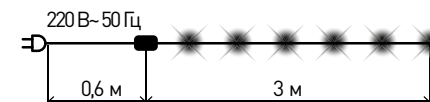

Арт.: ENIN-3F

Технические характеристики:
Количество ламп: 20
Размер гирлянды: 3 м
Цвет провода: прозрачный
Степень защиты: IP 20
Контроллер: 8 режимов
Мультицвет
Напряжение питания: 220 В~ 50 Гц
Состав: поливинилхлорид, медь