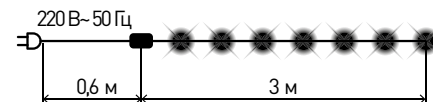

### ■ Гирлянда нить ПОДАРКИ

холодный свет

для использования внутри помещений

Арт.: ENIN-3P

Технические характеристики:  
 Количество ламп: 20  
 Размер гирлянды: 3 м  
 Цвет провода: прозрачный  
 Степень защиты: IP 20  
 Контроллер: 8 режимов  
 Холодный свет  
 Напряжение питания: 220 В~ 50 Гц  
 Состав: поливинилхлорид, медь

### ■ Гирлянда нить ЦВЕТЫ

мультицвет

для использования внутри помещений

Арт.: ENIN-3Z

Технические характеристики:  
 Количество ламп: 15  
 Размер гирлянды: 3 м  
 Цвет провода: прозрачный  
 Степень защиты: IP 20  
 Контроллер: 8 режимов  
 Мультицвет  
 Напряжение питания: 220 В~ 50 Гц  
 Состав: поливинилхлорид, медь