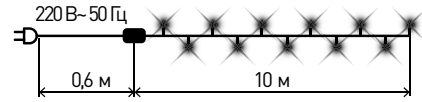

### ■ Гирлянда НИТЬ

теплый свет

для использования внутри помещений

Арт.: ENIN-10B

Технические характеристики:  
 Количество ламп: 100  
 Размер гирлянды: 10 м  
 Цвет провода: прозрачный  
 Степень защиты: IP 20  
 Контроллер: 8 режимов  
 Теплый свет  
 Напряжение питания: 220 В~ 50 Гц  
 Состав: поливинилхлорид, медь

### ■ Гирлянда нить ПОДАРКИ

холодный свет

для использования внутри помещений

Арт.: ENIN-3P

Технические характеристики:  
 Количество ламп: 20  
 Размер гирлянды: 3 м  
 Цвет провода: прозрачный  
 Степень защиты: IP 20  
 Контроллер: 8 режимов  
 Холодный свет  
 Напряжение питания: 220 В~ 50 Гц  
 Состав: поливинилхлорид, медь

### ■ Гирлянда нить ЦВЕТЫ

мультицвет

для использования внутри помещений

Арт.: ENIN-3Z

Технические характеристики:  
 Количество ламп: 15  
 Размер гирлянды: 3 м  
 Цвет провода: прозрачный  
 Степень защиты: IP 20  
 Контроллер: 8 режимов  
 Мультицвет  
 Напряжение питания: 220 В~ 50 Гц  
 Состав: поливинилхлорид, медь