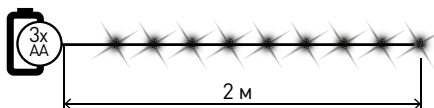

Теплый свет

Элементы питания - 3 x AA / LR06 / R06
(в комплект не входят)

Состав: поливинилхлорид, медь

[Перейти к продукции](#)

■ Гирлянда НИТЬ
мультицвет

для использования внутри помещений

Арт.: ENIN-2М

Технические характеристики:

Количество ламп: 20

Размер гирлянды: 2 м

Цвет провода: прозрачный

Степень защиты: IP 20

Мультицвет

Элементы питания - 3 x AA / LR06 / R06 (в комплект не входят)

Состав: поливинилхлорид, медь

■ Гирлянда НИТЬ
мультицвет

для использования внутри помещений

Арт.: ENIN-5М

Технические характеристики:

Количество ламп: 50

Размер гирлянды: 5 м

Цвет провода: зеленый

Степень защиты: IP 20

Контроллер: 8 режимов