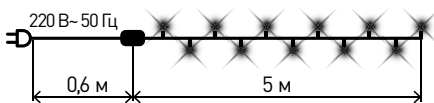

Арт.: ENIN-5М

Технические характеристики:

Количество ламп: 50

Размер гирлянды: 5 м

Цвет провода: зеленый

Степень защиты: IP 20

Контроллер: 8 режимов

Мультицвет

Напряжение питания: 220 В~ 50 Гц

Состав: поливинилхлорид, медь