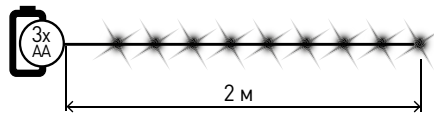

■ Гирлянда НИТЬ
теплый свет

для использования внутри помещений

Арт.: ENIN-2В

Технические характеристики:

Количество ламп: 20

Размер гирлянды: 2 м

Цвет провода: прозрачный

Степень защиты: IP 20

Теплый свет

Элементы питания - 3 x AA / LR06 / R06
(в комплект не входят)

Состав: поливинилхлорид, медь

[Перейти к продукции](#)

■ Гирлянда НИТЬ
мультицвет

для использования внутри помещений

Арт.: ENIN-2М

Технические характеристики:

Количество ламп: 20

Размер гирлянды: 2 м

Цвет провода: прозрачный

Степень защиты: IP 20

Мультицвет

Элементы питания - 3 x AA / LR06 / R06 (в комплект не входят)

Состав: поливинилхлорид, медь

■ Гирлянда НИТЬ
мультицвет

Размер гирлянды: 10 м
(с возможностью удлинения)

Цвет провода: зеленый

Степень защиты: IP 20

Контроллер: 8 режимов

Мультицвет

Напряжение питания: 220 В~ 50 Гц

Состав: поливинилхлорид, медь