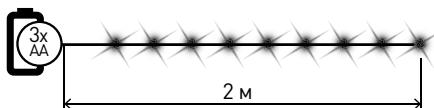

Теплый свет

Элементы питания - 3 x AA / LR06 / R06  
(в комплект не входят)

Состав: поливинилхлорид, медь

SHOP220

**■ Гирлянда НИТЬ**  
мультицвет

для использования внутри помещений

Арт.: ENIN-2M

Технические характеристики:

Количество ламп: 20

Размер гирлянды: 2 м

Цвет провода: прозрачный

Степень защиты: IP 20

Мультицвет

Элементы питания - 3 x AA / LR06 / R06 (в комплект не входят)

Состав: поливинилхлорид, медь

**■ Гирлянда НИТЬ**  
мультицвет

для использования внутри помещений

Арт.: ENIN-5M

Технические характеристики:

Количество ламп: 50

Размер гирлянды: 5 м

Цвет провода: зеленый

Степень защиты: IP 20

Контроллер: 8 режимов