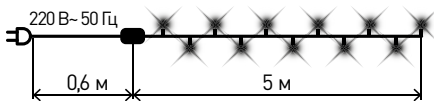

Арт.: ENIN-5M

Технические характеристики:

Количество ламп: 50

Размер гирлянды: 5 м

Цвет провода: зеленый

Степень защиты: IP 20

Контроллер: 8 режимов

Мультицвет

Напряжение питания: 220 В~ 50 Гц

Состав: поливинилхлорид, медь