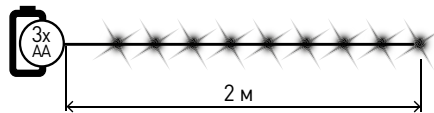

**■ Гирлянда НИТЬ**  
теплый свет

для использования внутри помещений

Арт.: ENIN-2B

Технические характеристики:

Количество ламп: 20

Размер гирлянды: 2 м

Цвет провода: прозрачный

Степень защиты: IP 20

Теплый свет

Элементы питания - 3 x AA / LR06 / R06  
(в комплект не входят)

Состав: поливинилхлорид, медь

SHOP220

**■ Гирлянда НИТЬ**  
мультицвет

для использования внутри помещений

Арт.: ENIN-2M

Технические характеристики:

Количество ламп: 20

Размер гирлянды: 2 м

Цвет провода: прозрачный

Степень защиты: IP 20

Мультицвет

Элементы питания - 3 x AA / LR06 / R06 (в комплект не входят)

Состав: поливинилхлорид, медь

**■ Гирлянда НИТЬ**  
мультицвет

Размер гирлянды: 10 м  
(с возможностью удлинения)

Цвет провода: зеленый

Степень защиты: IP 20

Контроллер: 8 режимов

Мультицвет

Напряжение питания: 220 В~ 50 Гц

Состав: поливинилхлорид, медь