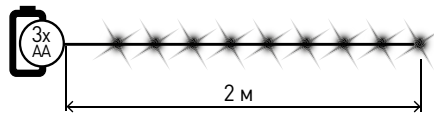

Гирлянда НИТЬ
теплый свет

для использования внутри помещений

Арт.: ENIN-2B

Технические характеристики:

Количество ламп: 20

Размер гирлянды: 2 м

Цвет провода: прозрачный

Степень защиты: IP 20

Теплый свет

Элементы питания - 3 x AA / LR06 / R06
(в комплект не входят)

Состав: поливинилхлорид, медь

[Перейти к продукции](#)

Гирлянда НИТЬ
мультицвет

для использования внутри помещений

Арт.: ENIN-2M

Технические характеристики:

Количество ламп: 20

Размер гирлянды: 2 м

Цвет провода: прозрачный

Степень защиты: IP 20

Мультицвет

Элементы питания - 3 x AA / LR06 / R06 (в комплект не входят)

Состав: поливинилхлорид, медь

Гирлянда НИТЬ
мультицвет

Размер гирлянды: 10 м
(с возможностью удлинения)

Цвет провода: зеленый

Степень защиты: IP 20

Контроллер: 8 режимов

Мультицвет

Напряжение питания: 220 В~ 50 Гц

Состав: поливинилхлорид, медь