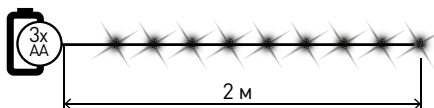

Теплый свет

Элементы питания - 3 x AA / LR06 / R06
(в комплект не входят)

Состав: поливинилхлорид, медь

[Перейти к продукции](#)

Гирлянда НИТЬ
мультицвет

для использования внутри помещений

Арт.: ENIN-2M

Технические характеристики:

Количество ламп: 20

Размер гирлянды: 2 м

Цвет провода: прозрачный

Степень защиты: IP 20

Мультицвет

Элементы питания - 3 x AA / LR06 / R06 (в комплект не входят)

Состав: поливинилхлорид, медь

Гирлянда НИТЬ
мультицвет

для использования внутри помещений

Арт.: ENIN-5M

Технические характеристики:

Количество ламп: 50

Размер гирлянды: 5 м

Цвет провода: зеленый

Степень защиты: IP 20

Контроллер: 8 режимов