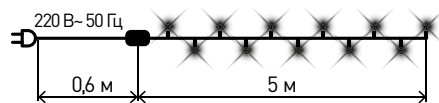

Арт.: ENIN-5M

Технические характеристики:

Количество ламп: 50

Размер гирлянды: 5 м

Цвет провода: зеленый

Степень защиты: IP 20

Контроллер: 8 режимов

Мультицвет

Напряжение питания: 220 В~ 50 Гц

Состав: поливинилхлорид, медь