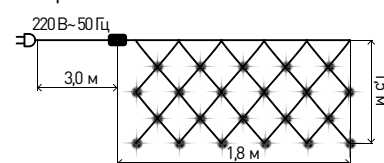

Арт.: ENIS-01M

Количество ламп: 180
Размер гирлянды: 1,8 x 1,5 м
Цвет провода: прозрачный
Степень защиты: IP 20
Контроллер: 8 режимов
Мультицвет
Напряжение питания: 220 В~ 50 Гц