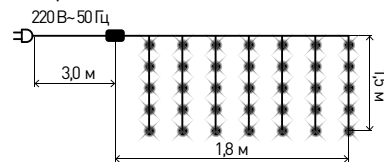

[Перейти к продукции](#)

■ Удлинитель для подключения гирлянд для использования внутри помещений

Арт.: ENIN-3U

Технические характеристики:  
 Длина провода: 3 м  
 Цвет провода: прозрачный  
 Степень защиты: IP 20  
 Напряжение питания: 220 В

■ Гирлянда БАХРОМА теплый свет для использования внутри помещений

Арт.: ENIB-01B

Количество ламп: 48  
 Размер гирлянды: 1,8 x 0,5 м  
 Цвет провода: прозрачный  
 Степень защиты: IP 20  
 Контроллер: 8 режимов  
 Теплый свет  
 Напряжение питания: 220 В~ 50 Гц

■ Гирлянда ЗАНАВЕС мультицвет для использования внутри помещений

Арт.: ENIZ-01M

Количество ламп: 156  
 Размер гирлянды: 1,8 x 1,5 м  
 Цвет провода: прозрачный  
 Степень защиты: IP 20  
 Контроллер: 8 режимов  
 Мультицвет  
 Напряжение питания: 220 В~ 50 Гц