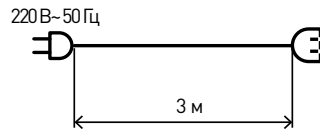

[Перейти к продукции](#)

■ Удлинитель для подключения гирлянд для использования внутри помещений

Арт.: ENIN-3U

Технические характеристики:  
 Длина провода: 3 м  
 Цвет провода: прозрачный  
 Степень защиты: IP 20  
 Напряжение питания: 220 В

■ Гирлянда БАХРОМА теплый свет для использования внутри помещений

Арт.: ENIB-01B

Количество ламп: 48  
 Размер гирлянды: 1,8 x 0,5 м  
 Цвет провода: прозрачный  
 Степень защиты: IP 20  
 Контроллер: 8 режимов  
 Теплый свет  
 Напряжение питания: 220 В~ 50 Гц

■ Гирлянда ЗАНАВЕС мультицвет для использования внутри помещений

Арт.: ENIZ-01M

Количество ламп: 156  
 Размер гирлянды: 1,8 x 1,5 м  
 Цвет провода: прозрачный  
 Степень защиты: IP 20  
 Контроллер: 8 режимов  
 Мультицвет  
 Напряжение питания: 220 В~ 50 Гц