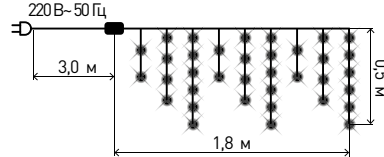

[Перейти к продукции](#)

■ Удлинитель для подключения гирлянд для использования внутри помещений

Арт.: ENIN-3U

Технические характеристики:  
 Длина провода: 3 м  
 Цвет провода: прозрачный  
 Степень защиты: IP 20  
 Напряжение питания: 220 В

■ Гирлянда БАХРОМА теплый свет для использования внутри помещений

Арт.: ENIB-01B

Количество ламп: 48  
 Размер гирлянды: 1,8 x 0,5 м  
 Цвет провода: прозрачный  
 Степень защиты: IP 20  
 Контроллер: 8 режимов  
 Теплый свет  
 Напряжение питания: 220 В~ 50 Гц

■ Гирлянда ЗАНАВЕС мультицвет для использования внутри помещений

Арт.: ENIZ-01M

Количество ламп: 156  
 Размер гирлянды: 1,8 x 1,5 м  
 Цвет провода: прозрачный  
 Степень защиты: IP 20  
 Контроллер: 8 режимов  
 Мультицвет  
 Напряжение питания: 220 В~ 50 Гц