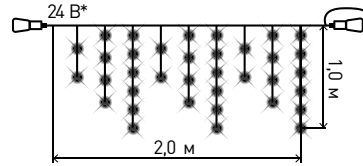

Гирлянда БАХРОМА

теплый свет

для использования
снаружи и внутри помещений

Арт.: ENOB-2B

Технические характеристики:

Количество ламп: 62

Размер гирлянды: 2 x 1 м

Цвет провода: прозрачный

Степень защиты: IP 44

Теплый свет

Напряжение питания: 24 В

(трансформатор в комплект не входит)

Температура использования:

от -30 °С до +50 °С

Состав: поливинилхлорид, медь

Гирлянда БАХРОМА

мультицвет

для использования
снаружи и внутри помещений

Арт.: ENOB-2M

Технические характеристики:

Количество ламп: 62

Размер гирлянды: 2 x 1 м

Цвет провода: прозрачный

Степень защиты: IP 44