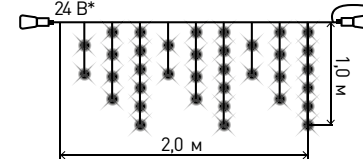

мультицвет

для использования
снаружи и внутри помещений

Арт.: ENOB-2M

Технические характеристики:

Количество ламп: 62

Размер гирлянды: 2 x 1 м

Цвет провода: прозрачный

Степень защиты: IP 44

Мультицвет

Напряжение питания: 24 В

(трансформатор в комплект не входит)

Температура использования:

от -30 °С до +50 °С

Состав: поливинилхлорид, медь

Гирлянда СЕТЬ

теплый свет

для использования
снаружи и внутри помещений

Арт.: ENOS-01B

Технические характеристики:

Количество ламп: 144

Размер гирлянды: 1,2 x 1,5 м

Цвет провода: Прозрачный

Степень защиты: IP 44

Теплый свет