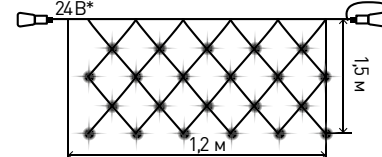

Арт.: ENOS-01B

Технические характеристики:

Количество ламп: 144

Размер гирлянды: 1,2 x 1,5 м

Цвет провода: Прозрачный

Степень защиты: IP 44

Теплый свет

Напряжение питания: 24 В

(трансформатор в комплект не входит)

Температура использования:

от -30 °С до +50 °С

Состав: поливинилхлорид, медь