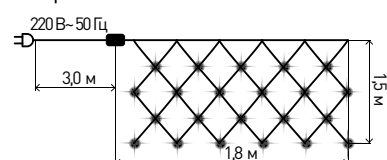

Арт.: ENIS-01M

Количество ламп: 180
Размер гирлянды: 1,8 x 1,5 м
Цвет провода: прозрачный
Степень защиты: IP 20
Контроллер: 8 режимов
Мультицвет
Напряжение питания: 220 В~ 50 Гц