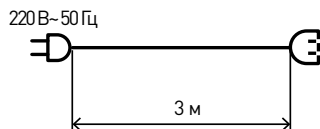

[Перейти к продукции](#)

■ Удлинитель для подключения гирлянд для использования внутри помещений

Арт.: ENIN-3U

Технические характеристики:
 Длина провода: 3 м
 Цвет провода: прозрачный
 Степень защиты: IP 20
 Напряжение питания: 220 В

■ Гирлянда БАХРОМА теплый свет для использования внутри помещений

Арт.: ENIB-01B

Количество ламп: 48
 Размер гирлянды: 1,8 x 0,5 м
 Цвет провода: прозрачный
 Степень защиты: IP 20
 Контроллер: 8 режимов
 Теплый свет
 Напряжение питания: 220 В~ 50 Гц

■ Гирлянда ЗАНАВЕС мультицвет для использования внутри помещений

Арт.: ENIZ-01M

Количество ламп: 156
 Размер гирлянды: 1,8 x 1,5 м
 Цвет провода: прозрачный
 Степень защиты: IP 20
 Контроллер: 8 режимов
 Мультицвет
 Напряжение питания: 220 В~ 50 Гц