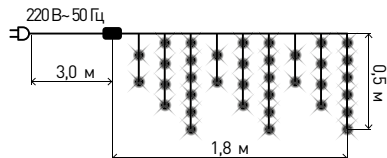

[Перейти к продукции](#)

■ Удлинитель для подключения гирлянд для использования внутри помещений

Арт.: ENIN-3U

Технические характеристики:
 Длина провода: 3 м
 Цвет провода: прозрачный
 Степень защиты: IP 20
 Напряжение питания: 220 В

■ Гирлянда БАХРОМА теплый свет для использования внутри помещений

Арт.: ENIB-01B

Количество ламп: 48
 Размер гирлянды: 1,8 x 0,5 м
 Цвет провода: прозрачный
 Степень защиты: IP 20
 Контроллер: 8 режимов
 Теплый свет
 Напряжение питания: 220 В~ 50 Гц

■ Гирлянда ЗАНАВЕС мультицвет для использования внутри помещений

Арт.: ENIZ-01M

Количество ламп: 156
 Размер гирлянды: 1,8 x 1,5 м
 Цвет провода: прозрачный
 Степень защиты: IP 20
 Контроллер: 8 режимов
 Мультицвет
 Напряжение питания: 220 В~ 50 Гц