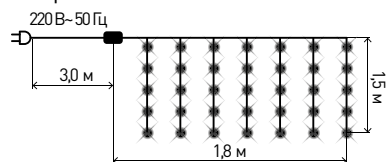

[Перейти к продукции](#)

■ Удлинитель для подключения гирлянд для использования внутри помещений

Арт.: ENIN-3U

Технические характеристики:
 Длина провода: 3 м
 Цвет провода: прозрачный
 Степень защиты: IP 20
 Напряжение питания: 220 В

■ Гирлянда БАХРОМА теплый свет для использования внутри помещений

Арт.: ENIB-01B

Количество ламп: 48
 Размер гирлянды: 1,8 x 0,5 м
 Цвет провода: прозрачный
 Степень защиты: IP 20
 Контроллер: 8 режимов
 Теплый свет
 Напряжение питания: 220 В~ 50 Гц

■ Гирлянда ЗАНАВЕС мультицвет для использования внутри помещений

Арт.: ENIZ-01M

Количество ламп: 156
 Размер гирлянды: 1,8 x 1,5 м
 Цвет провода: прозрачный
 Степень защиты: IP 20
 Контроллер: 8 режимов
 Мультицвет
 Напряжение питания: 220 В~ 50 Гц