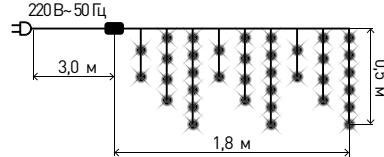

■ Удлинитель
для подключения гирлянд
для использования внутри помещений

Арт.: ENIN-3U

Технические характеристики:
Длина провода: 3 м
Цвет провода: прозрачный
Степень защиты: IP 20
Напряжение питания: 220 В

■ Гирлянда БАХРОМА
теплый свет
для использования внутри помещений

Арт.: ENIB-01B

Количество ламп: 48
Размер гирлянды: 1,8 x 0,5 м
Цвет провода: прозрачный
Степень защиты: IP 20
Контроллер: 8 режимов
Теплый свет
Напряжение питания: 220 В~ 50 Гц

■ Гирлянда ЗАНАВЕС
мультицвет
для использования внутри помещений

Арт.: ENIZ-01M

Количество ламп: 156
Размер гирлянды: 1,8 x 1,5 м
Цвет провода: прозрачный
Степень защиты: IP 20
Контроллер: 8 режимов
Мультицвет
Напряжение питания: 220 В~ 50 Гц