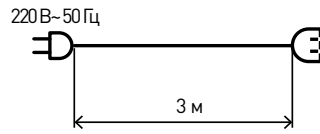

■ Удлинитель
для подключения гирлянд
для использования внутри помещений

Арт.: ENIN-3U

Технические характеристики:
Длина провода: 3 м
Цвет провода: прозрачный
Степень защиты: IP 20
Напряжение питания: 220 В

■ Гирлянда БАХРОМА
теплый свет
для использования внутри помещений

Арт.: ENIB-01B

Количество ламп: 48
Размер гирлянды: 1,8 x 0,5 м
Цвет провода: прозрачный
Степень защиты: IP 20
Контроллер: 8 режимов
Теплый свет
Напряжение питания: 220 В~ 50 Гц

■ Гирлянда ЗАНАВЕС
мультицвет
для использования внутри помещений

Арт.: ENIZ-01M

Количество ламп: 156
Размер гирлянды: 1,8 x 1,5 м
Цвет провода: прозрачный
Степень защиты: IP 20
Контроллер: 8 режимов
Мультицвет
Напряжение питания: 220 В~ 50 Гц