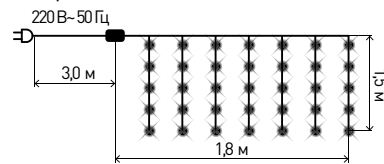

■ Удлинитель
для подключения гирлянд
для использования внутри помещений

Арт.: ENIN-3U

Технические характеристики:
Длина провода: 3 м
Цвет провода: прозрачный
Степень защиты: IP 20
Напряжение питания: 220 В

■ Гирлянда БАХРОМА
теплый свет
для использования внутри помещений

Арт.: ENIB-01B

Количество ламп: 48
Размер гирлянды: 1,8 x 0,5 м
Цвет провода: прозрачный
Степень защиты: IP 20
Контроллер: 8 режимов
Теплый свет
Напряжение питания: 220 В~ 50 Гц

■ Гирлянда ЗАНАВЕС
мультицвет
для использования внутри помещений

Арт.: ENIZ-01M

Количество ламп: 156
Размер гирлянды: 1,8 x 1,5 м
Цвет провода: прозрачный
Степень защиты: IP 20
Контроллер: 8 режимов
Мультицвет
Напряжение питания: 220 В~ 50 Гц