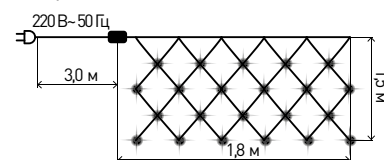

Арт.: ENIS-01M

Количество ламп: 180
Размер гирлянды: 1,8 x 1,5 м
Цвет провода: прозрачный
Степень защиты: IP 20
Контроллер: 8 режимов
Мультицвет
Напряжение питания: 220 В~ 50 Гц