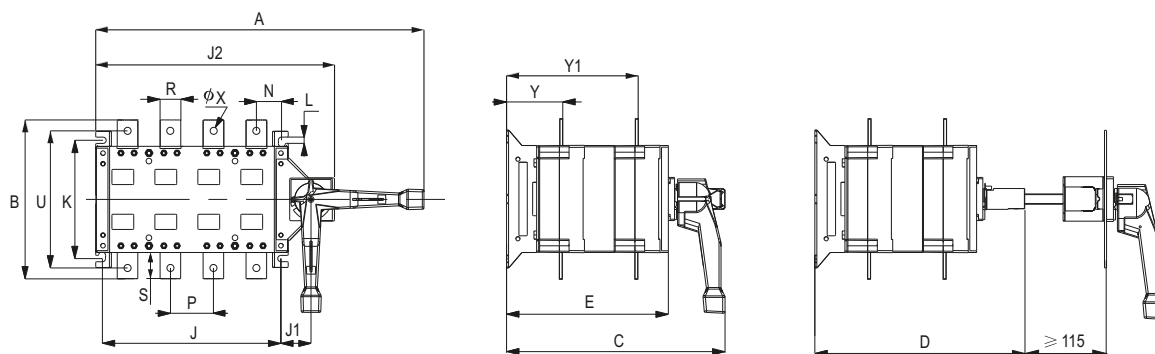

ТЕХНИЧЕСКИЕ ХАРАКТЕРИСТИКИ
Габаритные и установочные размеры

Выключатель PowerSwitch 63 A

Выключатель PowerSwitch 100 A

Выключатель PowerSwitch 400-630 A

Размеры, мм	A	B
PowerSwitch 400 A	241	208
PowerSwitch 630 A	258	220

Выключатель PowerSwitch 1000-1600 A

Размеры, мм	A	B	C	D	E
PowerSwitch 1000 A 3P	310	175	60	35	49
PowerSwitch 1250 A 3P	336	175	80	40	49
PowerSwitch 1600 A 3P	336	175	80	40	50

Переключатель PowerSwitch 63-630 A