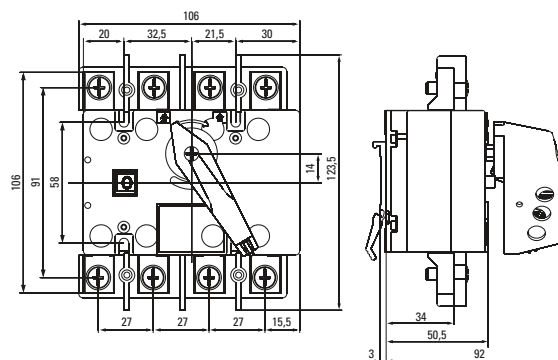

ТЕХНИЧЕСКИЕ ХАРАКТЕРИСТИКИ
Габаритные и установочные размеры

Выключатель PowerSwitch 63 A

Выключатель PowerSwitch 100 A

Выключатель PowerSwitch 400-630 A

Размеры, мм	A	B
PowerSwitch 400 A	241	208
PowerSwitch 630 A	258	220