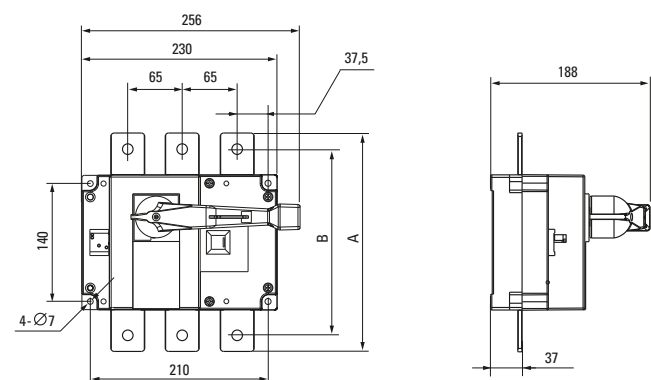

ТЕХНИЧЕСКИЕ ХАРАКТЕРИСТИКИ
Габаритные и установочные размеры

Выключатель PowerSwitch 63 A

Выключатель PowerSwitch 100 A

Выключатель PowerSwitch 400-630 A

Размеры, мм	A	B
PowerSwitch 400 A	241	208
PowerSwitch 630 A	258	220

Выключатель PowerSwitch 1000-1600 A

Размеры, мм	A	B	C	D	E
PowerSwitch 1000 A 3P	310	175	60	35	49
PowerSwitch 1250 A 3P	336	175	80	40	49
PowerSwitch 1600 A 3P	336	175	80	40	50

Переключатель PowerSwitch 63-630 A