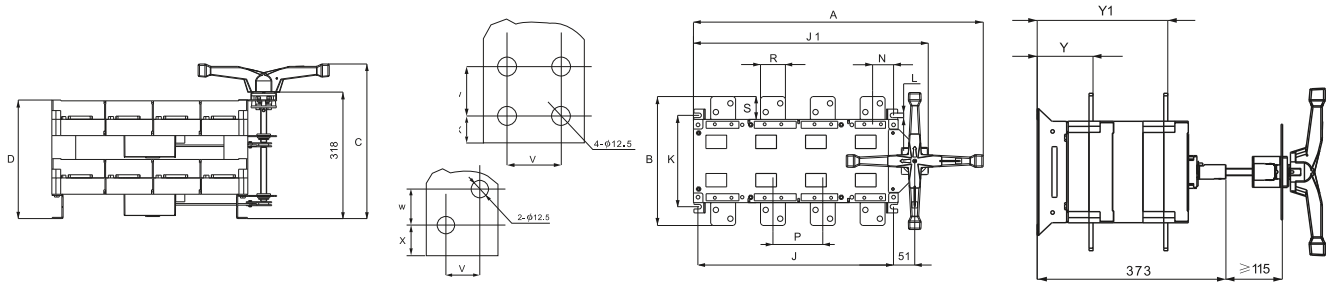

Переключатель PowerSwitch 1000-1600 A

In	Габаритные размеры													Монтажные размеры			
	A	B	C	D	J1	N	P	R	S	V	W	X	Y	Y1	J	K	L
1000A/3	582	308	389	298	450	50,3	120	60	55	35	20	16,5	109	256,5	353	220	11
1000A/4	697	310	389	298	565	50,5	120	60	55	35	20	16,5	110	257,5	471	220	11
1250A/3	582	336	389	298	450	50,3	120	80	68	40	35	16	109	256,5	353	220	11
1250A/4	697	338	389	298	565	50,5	120	80	68	40	35	16	110	257,5	471	220	11
1600A/3	582	336	389	298	450	50,3	120	80	68	40	35	16	110	257,5	353	220	11
1600A/4	697	338	389	298	565	50,5	120	80	68	40	35	16	111	258,5	471	220	11