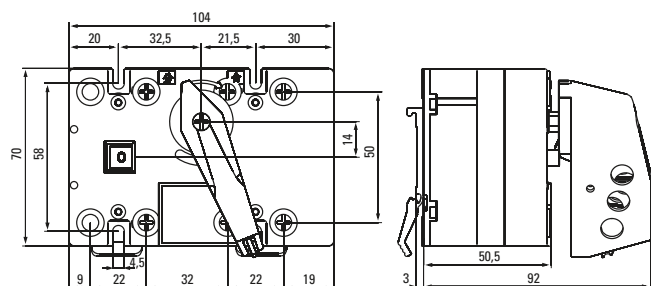

ТЕХНИЧЕСКИЕ ХАРАКТЕРИСТИКИ
Габаритные и установочные размеры

Выключатель PowerSwitch 63 A

Выключатель PowerSwitch 100 A

Выключатель PowerSwitch 400-630 A

Размеры, мм	A	B
PowerSwitch 400 A	241	208
PowerSwitch 630 A	258	220