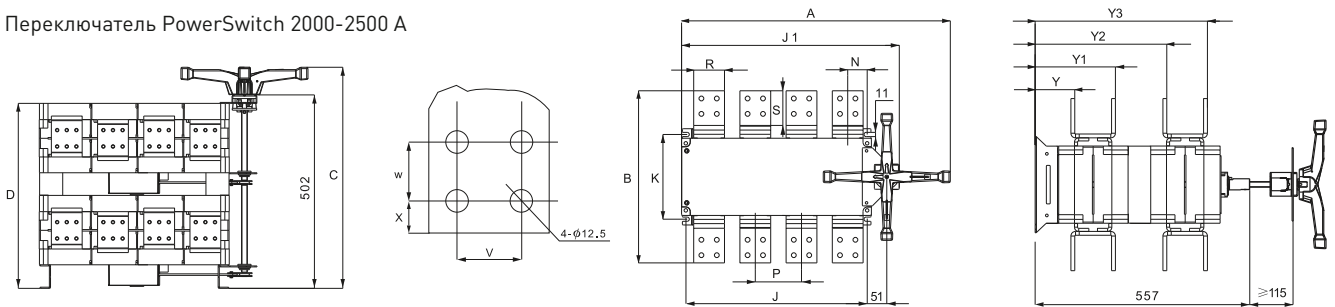

Переключатель PowerSwitch 2000-2500 A

In	Габаритные размеры													Монтажные размеры				
	A	B	C	D	J1	N	P	R	S	V	W	X	Y	Y1	Y2	Y3	J	K
2000A/3	582	445	574	480	450	53,3	120	80	90	40	40	20	102	207,5	341	446,5	353	220
2000A/4	697	447	574	480	565	50,5	120	80	90	40	40	20	103	208,5	342	447,5	471	220
2500A/3	582	445	574	480	450	53,3	120	80	90	40	40	20	102	207,5	341	446,5	353	220
2500A/4	697	447	574	480	565	50,5	120	80	90	40	40	20	103	208,5	342	447,5	471	220