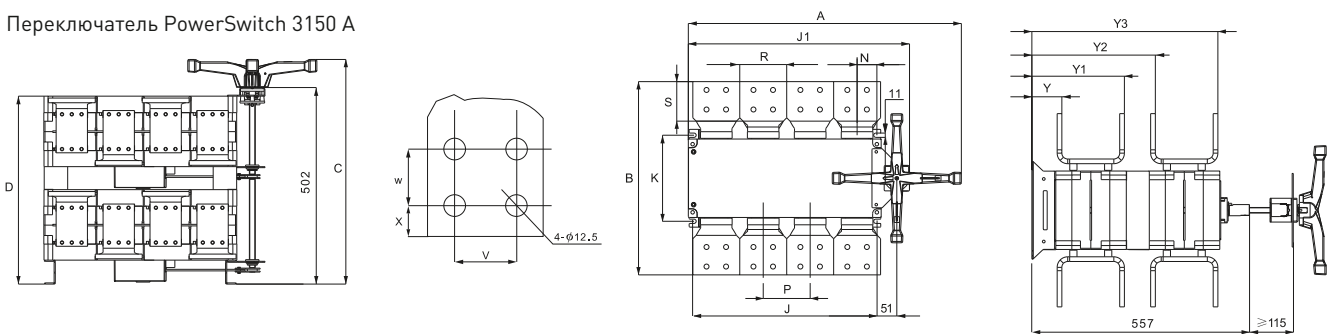

Переключатель PowerSwitch 3150 A

In	Габаритные размеры													Монтажные размеры					
	A	B	C	D	J1	N	P	R	R	S	V	W	X	Y	Y1	Y2	Y3	J	K
3150A/3	582	492	574	480	450	53,3	120	120	120	101	50	50	21	75,5	235,5	314,5	474,5	353	220
3150A/4	697	494	574	480	565	50,5	120	120	120	101	50	50	21	76,5	236,5	315,5	475,5	471	220