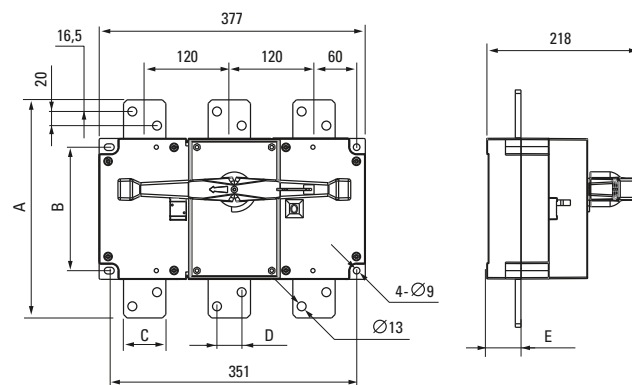

ТЕХНИЧЕСКИЕ ХАРАКТЕРИСТИКИ
Габаритные и установочные размеры

Выключатель PowerSwitch 63 A

Выключатель PowerSwitch 100 A

Выключатель PowerSwitch 400-630 A

Размеры, мм	A	B
PowerSwitch 400 A	241	208
PowerSwitch 630 A	258	220

Выключатель PowerSwitch 1000-1600 A

Размеры, мм	A	B	C	D	E
PowerSwitch 1000 A 3P	310	175	60	35	49
PowerSwitch 1250 A 3P	336	175	80	40	49
PowerSwitch 1600 A 3P	336	175	80	40	50

Переключатель PowerSwitch 63-630 A

Спецификация	Габаритные размеры													Монтажные размеры				
	A	B	C	D	E	J1	J2	N	P	R	S	U	ØX	Y	Y1	J	K	L
100A - 160A/3	273	135	212	221	153	29	195	28	36	20	25	115	8,5	55	120	120	95	7
100A - 160A/4	303	135	212	221	153	29	225	22	36	20	25	115	8,5	55	120	150	95	7
200A-250A/3	345	170	251	250	182	30	235	33	50	25	30	140	11	64	144	160	116	9
200A-250A/4	395	170	251	250	182	30	285	33	50	25	30	140	11	64	144	210	116	9
400A/3	436	240	327	311	243	45	298	42	65	32	40	206	11	84	197	210	179	9,5
400A/4	496	240	327	311	243	45	358	38	65	32	40	206	11	84	197	270	179	9,5
630A/3	436	260	327	311	243	45	298	42	65	40	50	220	13	84	197	270	179	9,5
630A/4	496	260	327	311	243	45	358	38	65	40	50	220	13	84	197	270	179	9,5