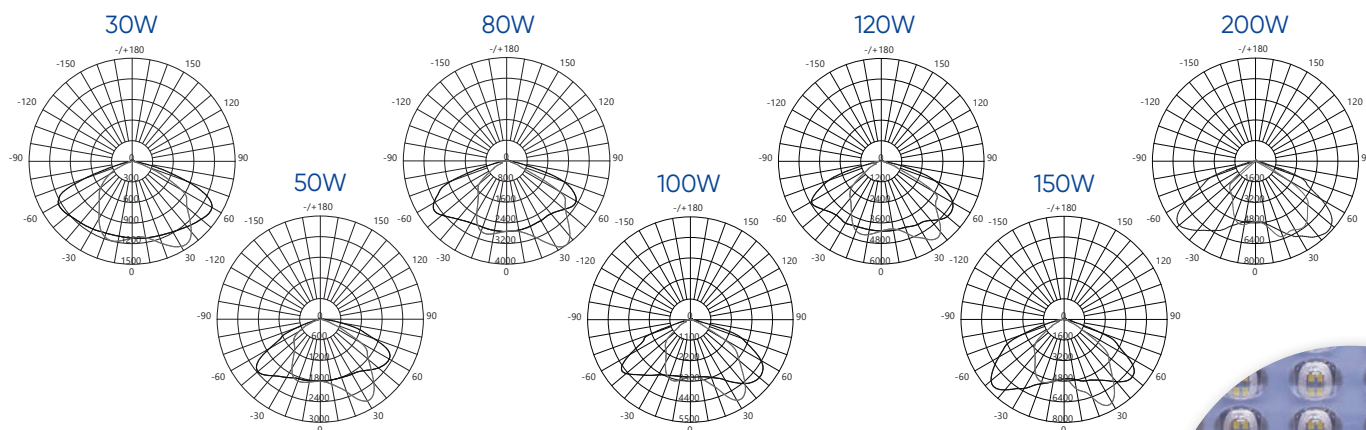

100W 125xSMD2835 12000Lm

арт. 41269 4000K
арт. 41268 5000K
LxWxH, mm (530x265x65)
Ø крепежной консоли - 48-60мм

150W 200xSMD2835 18000Lm

арт. 41273 4000K
арт. 41272 5000K
LxWxH, mm (530x265x65)
Ø крепежной консоли - 48-60мм

200W 200xSMD2835 24000Lm

арт. 48170 5000K
LxWxH, mm (530x265x65)
Ø крепежной консоли - 48-60мм

Уличные консольные светильники IP65 являются абсолютно универсальными для применения в самых разнообразных сферах: от освещения подъездных аллей или садово-дачных хозяйств до автомагистралей регионального значения, благодаря высокой светоотдаче 120Lm/W, сроку службы до 50 000 часов и практически отсутствию пульсации (<5%). Полная электромагнитная совместимость (EMC), PF>0.95, соответствует всем требованиям ассоциации Честная Позиция.