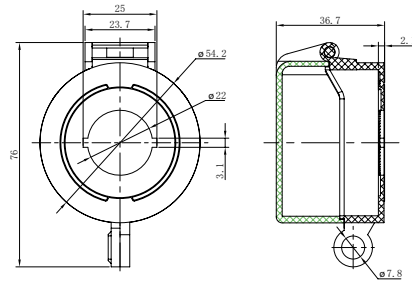

183

184

185

186

187

188

Кнопочные посты

SALD01, SALK178

SALD02

SALD03