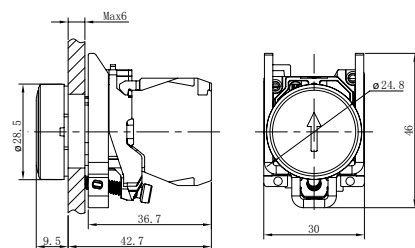

Габаритные размеры

SB4

1-8

9-13

14-33

34

35-36

37