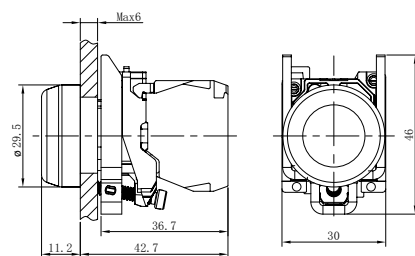

Габаритные размеры

SB4

1-8

9-13

14-33

34

35-36

37