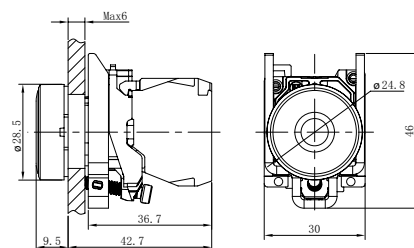

Габаритные размеры

SB4

1-8

9-13

14-33

34

35-36

37