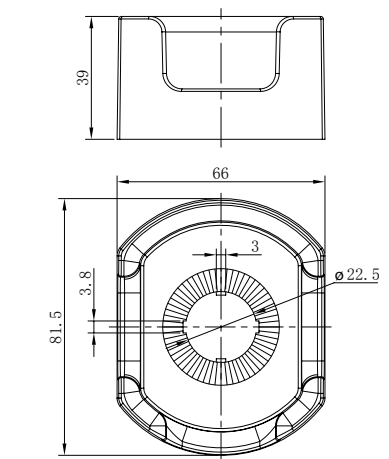

Аксессуары

170

171

172

173

174

175

176

177

178

179-180

181

182