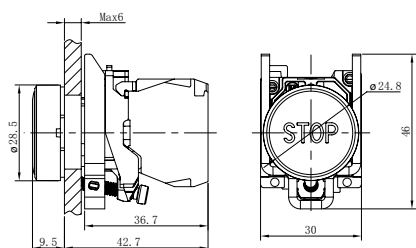

Габаритные размеры

SB4

1-8

9-13

14-33

34

35-36

37

38

39

40

41-42

43-44

45-46

47-48

49

50