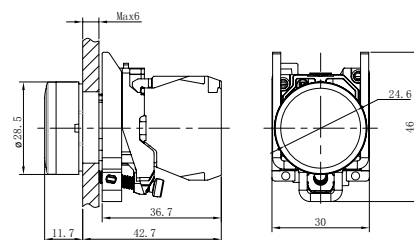

Габаритные размеры

SB4

1-8

9-13

14-33

34

35-36

37