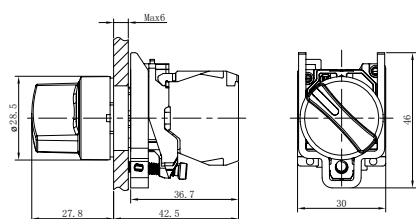

Габаритные размеры

SB4

1-8

9-13

14-33

34

35-36

37

38

39

40

41-42

43-44

45-46

47-48

49

50