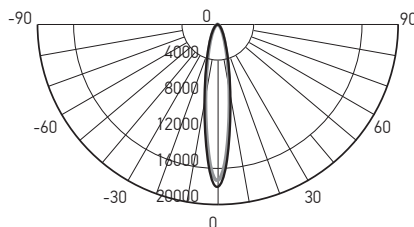

СПЕКТР ИЗЛУЧЕНИЯ РОЗОВОГО ЦВЕТА

НАПРАВЛЕННЫЙ СВЕТ

PTR 0730 FOOD MEAT BL

PTR 0730 FOOD MEAT WH

ТЕХНИЧЕСКИЕ ХАРАКТЕРИСТИКИ

- Источник света: светодиоды COB
- Материал корпуса: алюминий
- Цвет корпуса: черный, белый
- Материал рассеивателя: поликарбонат
- Угол светораспределения: 24°
- Входное напряжение / частота: 180–250 В / 50 Гц
- Тип шины: однофазная
- Коэффициент пульсации: < 5 %
- Коэффициент мощности: $\cos \phi > 0,60$
- Температура эксплуатации: $-20^{\circ} \dots +40^{\circ} \text{C}$
- Срок службы светодиодов: 35 000 часов
- Гарантийный срок: 2 года