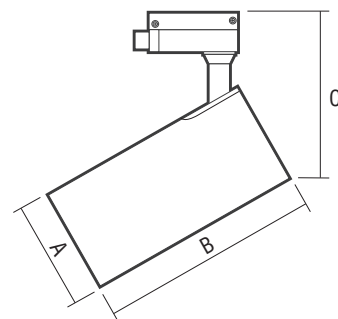

СПЕКТР ИЗЛУЧЕНИЯ РОЗОВОГО ЦВЕТА

НАПРАВЛЕННЫЙ СВЕТ

PTR 0730 FOOD MEAT BL

PTR 0730 FOOD MEAT WH

ТЕХНИЧЕСКИЕ ХАРАКТЕРИСТИКИ

- Источник света: светодиоды COB
- Материал корпуса: алюминий
- Цвет корпуса: черный, белый
- Материал рассеивателя: поликарбонат
- Угол светораспределения: 24°
- Входное напряжение / частота: 180–250 В / 50 Гц
- Тип шины: однофазная
- Коэффициент пульсации: < 5 %
- Коэффициент мощности: $\cos \phi > 0,60$
- Температура эксплуатации: $-20^{\circ} \dots +40^{\circ} \text{C}$
- Срок службы светодиодов: 35 000 часов
- Гарантийный срок: 2 года

PTR 0730 FOOD MEAT 30w

Код для заказа	Штрих-код	Артикул	Мощность, Вт	Световой поток, лм	Размеры, АхВхС, мм	Вес, кг	Упаковна., шт.
5026605	4895205026605	PTR 0730 FOOD MEAT 30w 24° BL IP40	30	1800	76x160x128	0,395	1/40
5026629	4895205026629	PTR 0730 FOOD MEAT 30w 24° WH IP40	30	1800	76x160x128	0,395	1/40