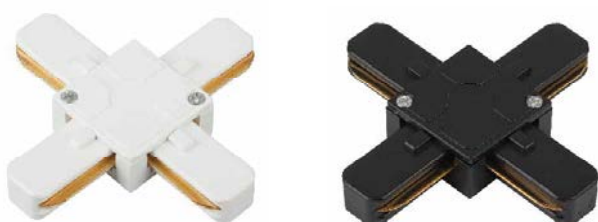

Коннектор TR7-C 2W X

Артикул	TR7-C 2W X WH	TR7-C 2W X BK
Цвет	белый	черный
Размер, мм (АхВхС)	93х93х17	93х93х17
Рабочий ток, А	3,5	3,5
Рабочее напряжение, В	220	220
Частота сетевого переменного тока, Гц	~50/60	~50/60