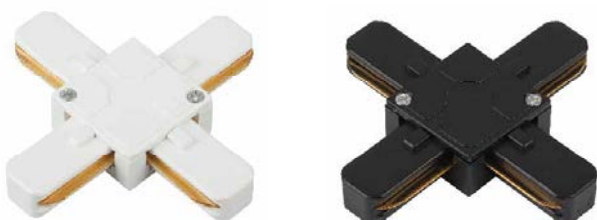

Коннектор TR7-C 2W X

Артикул	TR7-C 2W X WH	TR7-C 2W X BK
Цвет	белый	черный
Размер, мм (АхВхС)	93х93х17	93х93х17
Рабочий ток, А	3,5	3,5
Рабочее напряжение, В	220	220
Частота сетевого переменного тока, Гц	~50/60	~50/60