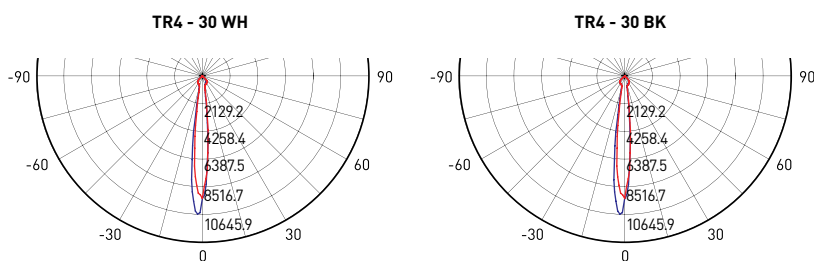

<p>Срок службы 30000 часов</p>	<p>1 год гарантии</p>	<p>IP20</p>
<p>нет пульсаций</p>	<p> -20 +70</p>	<p>Ra>75</p>

Артикул	TR4 - 30 WH	TR4 - 30 BK
Цвет светильника	белый	черный
Источник света	светодиоды COB	светодиоды COB
Потребляемая мощность, Вт	30	30
Напряжение, В	220	220
Размер светильника, мм (Ø x h)	105x140	105x140
Световой поток, лм	2100	2100
Цветовая температура, К	4000K	4000K
Рабочая температура, °C	-20 +70	-20 +70
Модель	TR4	TR4
Степень защиты	IP20	IP20

Диаграмма направленности излучения

Угол луча	Диаметр свет. пятна	Освещённость поверхности	Дистанция
12.70°	11.13см	37693.82лк	0.5м
	22.26см	9423.45лк	1м
	33.39см	4188.20лк	1.5м
	44.51см	2355.86лк	2м
	55.64см	1507.75лк	2.5м
	66.77см	1047.05лк	3м
	77.90см	769.26лк	3.5м
	89.03см	588.97лк	4м
	100.16см	465.36лк	4.5м
	111.28см	376.94лк	5м
	122.41см	311.52лк	5.5м
	133.54см	261.76лк	6м