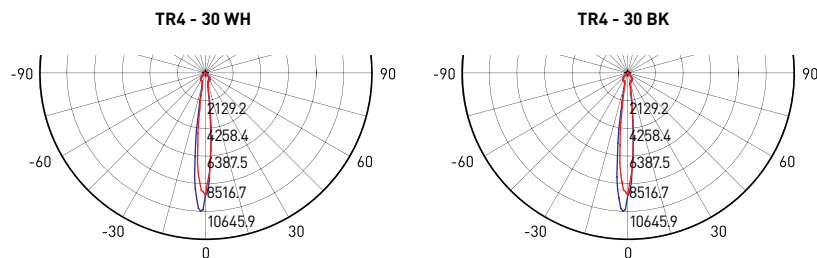

<p>Срок службы 30000 часов</p>	<p>1 год гарантии</p>	<p>IP20</p>
<p>нет пульсаций</p>	<p> -20 +70</p>	<p>Ra>75</p>

Артикул	TR4 - 30 WH	TR4 - 30 BK
Цвет светильника	белый	черный
Источник света	светодиоды COB	светодиоды COB
Потребляемая мощность, Вт	30	30
Напряжение, В	220	220
Размер светильника, мм (Ø x h)	105x140	105x140
Световой поток, лм	2100	2100
Цветовая температура, К	4000K	4000K
Рабочая температура, °C	-20 +70	-20 +70
Модель	TR4	TR4
Степень защиты	IP20	IP20

Диаграмма направленности излучения

Угол луча	Диаметр свет. пятна	Освещённость поверхности	Дистанция
12.70°	11.13см	37693.82лк	0.5м
	22.26см	9423.45лк	1м
	33.39см	4188.20лк	1.5м
	44.51см	2355.86лк	2м
	55.64см	1507.75лк	2.5м
	66.77см	1047.05лк	3м
	77.90см	769.26лк	3.5м
	89.03см	588.97лк	4м
	100.16см	465.36лк	4.5м
	111.28см	376.94лк	5м
	122.41см	311.52лк	5.5м
	133.54см	261.76лк	6м