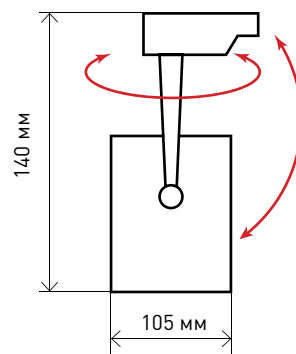

<p>Срок службы 30000 часов</p>	<p>1 год гарантии</p>	<p>IP20</p>
<p>нет пульсаций</p>	<p> -20 +70</p>	<p>Ra>75</p>

Артикул	TR4 - 30 WH	TR4 - 30 BK
Цвет светильника	белый	черный
Источник света	светодиоды COB	светодиоды COB
Потребляемая мощность, Вт	30	30
Напряжение, В	220	220
Размер светильника, мм (Ø x h)	105x140	105x140
Световой поток, лм	2100	2100
Цветовая температура, К	4000K	4000K
Рабочая температура, °C	-20 +70	-20 +70
Модель	TR4	TR4
Степень защиты	IP20	IP20

Диаграмма направленности излучения

Угол луча	Диаметр свет. пятна	Освещённость поверхности	Дистанция
12.70°	11.13см	37693.82лк	0.5м
	22.26см	9423.45лк	1м
	33.39см	4188.20лк	1.5м
	44.51см	2355.86лк	2м
	55.64см	1507.75лк	2.5м
	66.77см	1047.05лк	3м
	77.90см	769.26лк	3.5м
	89.03см	588.97лк	4м
	100.16см	465.36лк	4.5м
	111.28см	376.94лк	5м
	122.41см	311.52лк	5.5м
	133.54см	261.76лк	6м