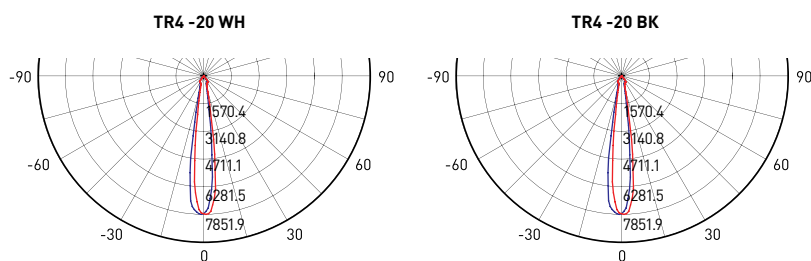

<p>Срок службы 30000 часов</p>	<p>1 год гарантии</p>	<p>IP20</p>
<p>нет пульсаций</p>	<p>-20 +70</p>	<p>Ra>75</p>

Артикул	TR4 - 20 WH	TR4 - 20 BK
Цвет светильника	белый	черный
Источник света	светодиоды COB	светодиоды COB
Потребляемая мощность, Вт	20	20
Напряжение, В	220	220
Размер светильника, мм (Ø x h)	95x125	95x125
Световой поток, лм	1400	1400
Цветовая температура, К	4000К	4000К
Рабочая температура, °С	-20 +70	-20 +70
Модель	TR3	TR3
Степень защиты	IP20	IP20

Диаграмма направленности излучения

Угол луча	Диаметр свет. пятна	Освещённость поверхности	Дистанция
16.20°	14.23см	31234.31лк	0.5м
	28.46см	7808.58лк	1м
	42.70см	3470.48лк	1.5м
	56.93см	1952.14лк	2м
	71.16см	1249.37лк	2.5м
	85.39см	867.62лк	3м
	99.62см	637.43лк	3.5м
	113.86см	488.04лк	4м
	128.09см	385.61лк	4.5м
	142.32см	312.34лк	5м
	156.55см	258.13лк	5.5м
170.79см	216.90лк	6м	