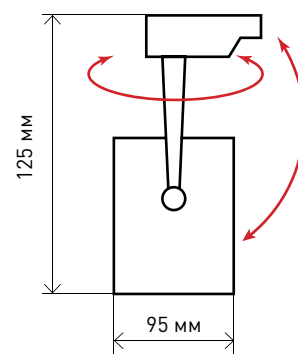

<p>Срок службы 30000 часов</p>	<p>1 год гарантии</p>	<p>IP20</p>
<p>нет пульсаций</p>	<p>-20 +70</p>	<p>Ra>75</p>

Артикул	TR4 - 20 WH	TR4 - 20 BK
Цвет светильника	белый	черный
Источник света	светодиоды COB	светодиоды COB
Потребляемая мощность, Вт	20	20
Напряжение, В	220	220
Размер светильника, мм (Ø x h)	95x125	95x125
Световой поток, лм	1400	1400
Цветовая температура, К	4000К	4000К
Рабочая температура, °С	-20 +70	-20 +70
Модель	TR3	TR3
Степень защиты	IP20	IP20

Диаграмма направленности излучения

Угол луча	Диаметр свет. пятна	Освещённость поверхности	Дистанция
16.20°	14.23см	31234.31лк	0.5м
	28.46см	7808.58лк	1м
	42.70см	3470.48лк	1.5м
	56.93см	1952.14лк	2м
	71.16см	1249.37лк	2.5м
	85.39см	867.62лк	3м
	99.62см	637.43лк	3.5м
	113.86см	488.04лк	4м
	128.09см	385.61лк	4.5м
	142.32см	312.34лк	5м
	156.55см	258.13лк	5.5м
170.79см	216.90лк	6м	