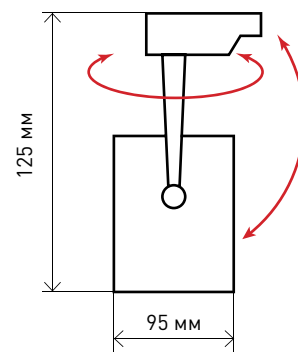

Срок службы 30000 часов	1 год гарантии	IP20
нет пульсаций	-20 +70	Ra>75

Артикул	TR4 - 20 WH	TR4 - 20 BK
Цвет светильника	белый	черный
Источник света	светодиоды COB	светодиоды COB
Потребляемая мощность, Вт	20	20
Напряжение, В	220	220
Размер светильника, мм (Ø x h)	95x125	95x125
Световой поток, лм	1400	1400
Цветовая температура, К	4000К	4000К
Рабочая температура, °С	-20 +70	-20 +70
Модель	TR3	TR3
Степень защиты	IP20	IP20

Диаграмма направленности излучения

Угол луча	Диаметр свет. пятна	Освещённость поверхности	Дистанция
16.20°	14.23см	31234.31лк	0.5м
	28.46см	7808.58лк	1м
	42.70см	3470.48лк	1.5м
	56.93см	1952.14лк	2м
	71.16см	1249.37лк	2.5м
	85.39см	867.62лк	3м
	99.62см	637.43лк	3.5м
	113.86см	488.04лк	4м
	128.09см	385.61лк	4.5м
	142.32см	312.34лк	5м
156.55см	258.13лк	5.5м	
170.79см	216.90лк	6м	