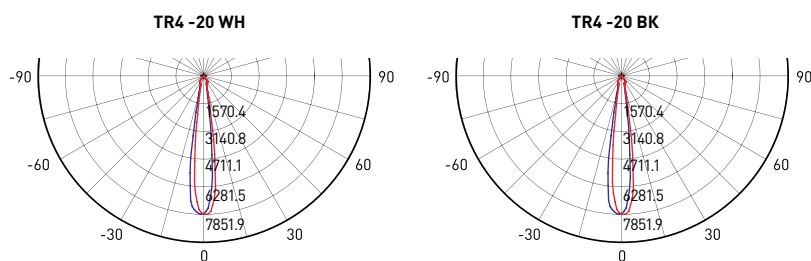

Срок службы 30000 часов	1 год гарантии	IP20
нет пульсаций	-20 +70	Ra>75

Артикул	TR4 - 20 WH	TR4 - 20 BK
Цвет светильника	белый	черный
Источник света	светодиоды COB	светодиоды COB
Потребляемая мощность, Вт	20	20
Напряжение, В	220	220
Размер светильника, мм (Ø x h)	95x125	95x125
Световой поток, лм	1400	1400
Цветовая температура, К	4000К	4000К
Рабочая температура, °С	-20 +70	-20 +70
Модель	TR3	TR3
Степень защиты	IP20	IP20

Диаграмма направленности излучения

Угол луча	Диаметр свет. пятна	Освещённость поверхности	Дистанция
16.20°	14.23см	31234.31лк	0.5м
	28.46см	7808.58лк	1м
	42.70см	3470.48лк	1.5м
	56.93см	1952.14лк	2м
	71.16см	1249.37лк	2.5м
	85.39см	867.62лк	3м
	99.62см	637.43лк	3.5м
	113.86см	488.04лк	4м
	128.09см	385.61лк	4.5м
	142.32см	312.34лк	5м
156.55см	258.13лк	5.5м	
170.79см	216.90лк	6м	