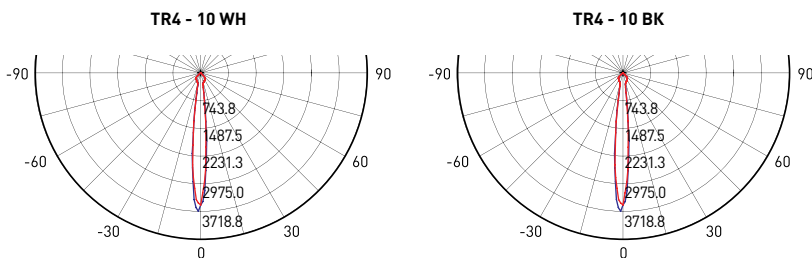

<p>Срок службы 30000 часов</p> 	<p>1 год гарантии</p>	<p>IP20</p>
<p>нет пульсаций</p> 	<p>  -20 +70</p>	<p>Ra>75</p>

Артикул	TR4 - 10 WH	TR4 - 10 BK
Цвет светильника	белый	черный
Источник света	светодиоды COB	светодиоды COB
Потребляемая мощность, Вт	10	10
Напряжение, В	220	220
Размер светильника, мм (Ø x h)	75x110	75x110
Световой поток, лм	700	700
Цветовая температура, К	4000K	4000K
Рабочая температура, °C	-20 +70	-20 +70
Модель	TR4	TR4
Степень защиты	IP20	IP20

Диаграмма направленности излучения

Угол луча	Диаметр свет. пятна	Освещённость поверхности	Дистанция
11.60°	10.16см	14193.54лк	0.5м
	20.32см	3548.39лк	1м
	30.47см	1577.06лк	1.5м
	40.63см	887.10лк	2м
	50.79см	567.74лк	2.5м
	60.95см	394.27лк	3м
	71.10см	289.66лк	3.5м
	81.26см	221.77лк	4м
	91.42см	175.23лк	4.5м
	101.58см	141.94лк	5м
	111.73см	117.30лк	5.5м
	121.89см	98.57лк	6м