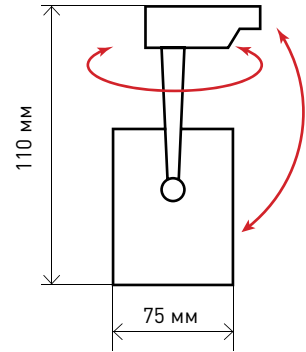

<p>Срок службы 30000 часов</p> 	<p>1 год гарантии</p>	<p>IP20</p>
<p>нет пульсаций</p> 	<p>  -20 +70</p>	<p>Ra>75</p>

Артикул	TR4 - 10 WH	TR4 - 10 BK
Цвет светильника	белый	черный
Источник света	светодиоды COB	светодиоды COB
Потребляемая мощность, Вт	10	10
Напряжение, В	220	220
Размер светильника, мм (Ø x h)	75x110	75x110
Световой поток, лм	700	700
Цветовая температура, К	4000K	4000K
Рабочая температура, °C	-20 +70	-20 +70
Модель	TR4	TR4
Степень защиты	IP20	IP20

Диаграмма направленности излучения

Угол луча	Диаметр свет. пятна	Освещённость поверхности	Дистанция
11.60°	10.16см	14193.54лк	0.5м
	20.32см	3548.39лк	1м
	30.47см	1577.06лк	1.5м
	40.63см	887.10лк	2м
	50.79см	567.74лк	2.5м
	60.95см	394.27лк	3м
	71.10см	289.66лк	3.5м
	81.26см	221.77лк	4м
	91.42см	175.23лк	4.5м
	101.58см	141.94лк	5м
	111.73см	117.30лк	5.5м
	121.89см	98.57лк	6м