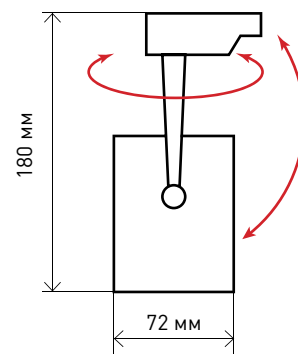

| | | |
|---|---|------------------------|
| <p>Срок службы 30000 часов</p>  | <p>1 год гарантии</p> | <p>IP20</p> |
| <p>нет пульсаций</p>  | <p>-20 +70</p>  | <p>Ra>75</p> |

| Артикул | TR3 - 10 WH | TR3 - 10 BK |
|--------------------------------|----------------|----------------|
| Цвет светильника | белый | черный |
| Источник света | светодиоды COB | светодиоды COB |
| Потребляемая мощность, Вт | 10 | 10 |
| Напряжение, В | 220 | 220 |
| Размер светильника, мм (Ø x h) | 72x180 | 72x180 |
| Световой поток, лм | 700 | 700 |
| Цветовая температура, К | 4000К | 4000К |
| Рабочая температура, °С | -20 +70 | -20 +70 |
| Модель | TR3 | TR3 |
| Степень защиты | IP20 | IP20 |

Диаграмма направленности излучения

| Угол луча | Диаметр свет. пятна | Освещённость поверхности | Дистанция |
|-----------|---------------------|--------------------------|-----------|
| 26,80° | 23.82см | 8593.71лк | 0.5м |
| | 47.65см | 2148.43лк | 1м |
| | 71.47см | 954.86лк | 1.5м |
| | 95.29см | 537.11лк | 2м |
| | 119.12см | 343.75лк | 2.5м |
| | 142.94см | 238.71лк | 3м |
| | 166.76см | 175.38лк | 3.5м |
| | 190.59см | 134.28лк | 4м |
| | 214.41см | 106.10лк | 4.5м |
| | 238.23см | 85.94лк | 5м |
| | 262.06см | 71.02лк | 5.5м |
| 285.88см | 59.68лк | 6м | |