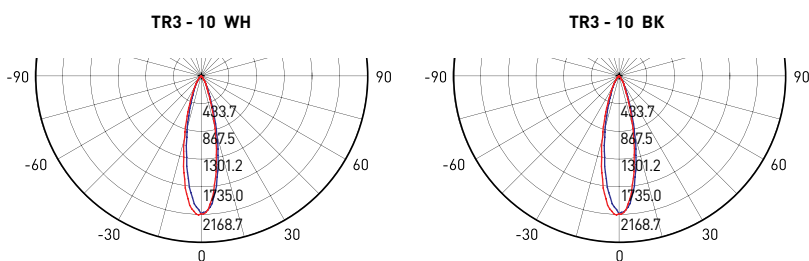

| | | |
|---|---|------------------------|
| <p>Срок службы 30000 часов</p>  | <p>1 год гарантии</p> | <p>IP20</p> |
| <p>нет пульсаций</p>  | <p>-20 +70</p>  | <p>Ra>75</p> |

| Артикул | TR3 - 10 WH | TR3 - 10 BK |
|--------------------------------|----------------|----------------|
| Цвет светильника | белый | черный |
| Источник света | светодиоды COB | светодиоды COB |
| Потребляемая мощность, Вт | 10 | 10 |
| Напряжение, В | 220 | 220 |
| Размер светильника, мм (Ø x h) | 72x180 | 72x180 |
| Световой поток, лм | 700 | 700 |
| Цветовая температура, К | 4000К | 4000К |
| Рабочая температура, °С | -20 +70 | -20 +70 |
| Модель | TR3 | TR3 |
| Степень защиты | IP20 | IP20 |

Диаграмма направленности излучения

| Угол луча | Диаметр свет. пятна | Освещённость поверхности | Дистанция |
|-----------|---------------------|--------------------------|-----------|
| 26,80° | 23.82см | 8593.71лк | 0.5м |
| | 47.65см | 2148.43лк | 1м |
| | 71.47см | 954.86лк | 1.5м |
| | 95.29см | 537.11лк | 2м |
| | 119.12см | 343.75лк | 2.5м |
| | 142.94см | 238.71лк | 3м |
| | 166.76см | 175.38лк | 3.5м |
| | 190.59см | 134.28лк | 4м |
| | 214.41см | 106.10лк | 4.5м |
| | 238.23см | 85.94лк | 5м |
| | 262.06см | 71.02лк | 5.5м |
| 285.88см | 59.68лк | 6м | |