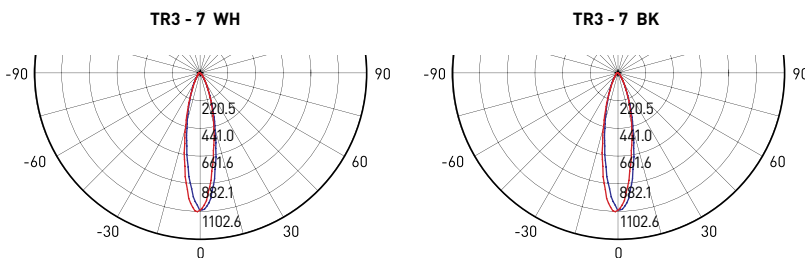

<p>Срок службы <b>30000</b> часов</p> 	<p><b>1</b> год гарантии</p>	<p><b>IP20</b></p>
<p>нет пульсаций</p> 	<p>  -20 +70</p>	<p><b>Ra&gt;75</b></p>

Артикул	TR3 - 7 WH	TR3 - 7 BK
Цвет светильника	белый	черный
Источник света	светодиоды SMD	светодиоды SMD
Потребляемая мощность, Вт	7	7
Напряжение, В	220	220
Размер светильника, мм (Ø x h)	55x180	55x180
Световой поток, лм	490	490
Цветовая температура, К	4000К	4000К
Рабочая температура, °С	-20 +70	-20 +70
Модель	TR3	TR3
Степень защиты	IP20	IP20

### Диаграмма направленности излучения

Угол луча	Диаметр свет. пятна	Освещённость поверхности	Дистанция
24,40°	21.62см	4365.42лк	0.5м
	43.24см	1091.36лк	1м
	64.86см	485.05лк	1.5м
	86.48см	272.84лк	2м
	108.10см	174.62лк	2.5м
	129.72см	121.26лк	3м
	151.35см	89.09лк	3.5м
	172.97см	68.21лк	4м
	194.59см	53.89лк	4.5м
	216.21см	43.65лк	5м
	237.83см	36.08лк	5.5м
	259.45см	30.32лк	6м