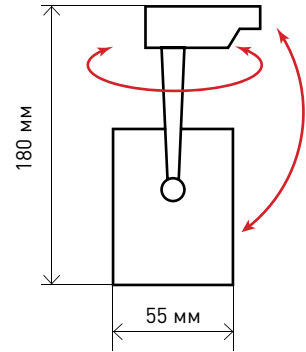

<p>Срок службы <b>30000</b> часов</p> 	<p><b>1</b> год гарантии</p>	<p><b>IP20</b></p>
<p>нет пульсаций</p> 	<p>  -20 +70</p>	<p><b>Ra&gt;75</b></p>

Артикул	TR3 - 7 WH	TR3 - 7 BK
Цвет светильника	белый	черный
Источник света	светодиоды SMD	светодиоды SMD
Потребляемая мощность, Вт	7	7
Напряжение, В	220	220
Размер светильника, мм (Ø x h)	55x180	55x180
Световой поток, лм	490	490
Цветовая температура, К	4000К	4000К
Рабочая температура, °С	-20 +70	-20 +70
Модель	TR3	TR3
Степень защиты	IP20	IP20

### Диаграмма направленности излучения

Угол луча	Диаметр свет. пятна	Освещённость поверхности	Дистанция
24,40°	21.62см	4365.42лк	0.5м
	43.24см	1091.36лк	1м
	64.86см	485.05лк	1.5м
	86.48см	272.84лк	2м
	108.10см	174.62лк	2.5м
	129.72см	121.26лк	3м
	151.35см	89.09лк	3.5м
	172.97см	68.21лк	4м
	194.59см	53.89лк	4.5м
	216.21см	43.65лк	5м
	237.83см	36.08лк	5.5м
	259.45см	30.32лк	6м