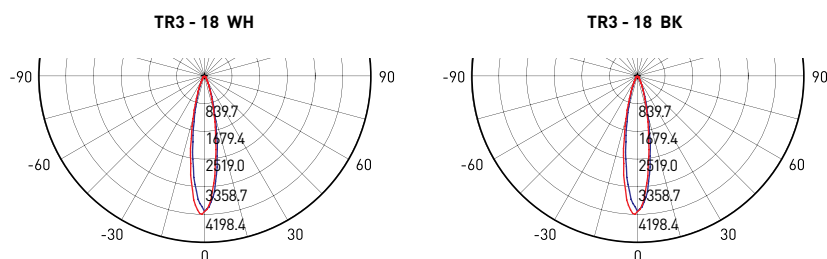

<p>Срок службы <b>30000</b> часов</p> 	<p><b>1</b> год гарантии</p>	<p><b>IP20</b></p>
<p>нет пульсаций</p> 	<p>  <b>-20 +70</b></p>	<p><b>Ra&gt;75</b></p>

Артикул	TR3 - 18 WH	TR3 - 18 BK
Цвет светильника	белый	черный
Источник света	светодиоды SMD	светодиоды SMD
Потребляемая мощность, Вт	18	18
Напряжение, В	220	220
Размер светильника, мм (Ø x h)	115x250	115x250
Световой поток, лм	1260	1260
Цветовая температура, К	4000К	4000К
Рабочая температура, °С	-20 +70	-20 +70
Модель	TR3	TR3
Степень защиты	IP20	IP20

### Диаграмма направленности излучения

Угол луча	Диаметр свет. пятна	Освещённость поверхности	Дистанция
21,00°	18.53см	16457.33лк	0.5м
	37.07см	4114.33лк	1м
	55.60см	1828.59лк	1.5м
	74.14см	1028.58лк	2м
	92.67см	658.29лк	2.5м
	111.20см	457.15лк	3м
	129.74см	335.86лк	3.5м
	148.27см	257.15лк	4м
	166.81см	203.18лк	4.5м
	185.34см	164.57лк	5м
	203.87см	136.01лк	5.5м
222.41см	114.29лк	6м	