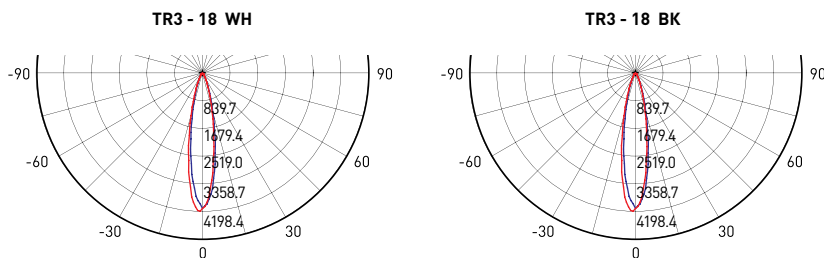

Срок службы 30000 часов	1 год гарантии	IP20
нет пульсаций	-20 +70	Ra>75

Артикул	TR3 - 18 WH	TR3 - 18 BK
Цвет светильника	белый	черный
Источник света	светодиоды SMD	светодиоды SMD
Потребляемая мощность, Вт	18	18
Напряжение, В	220	220
Размер светильника, мм (Ø x h)	115x250	115x250
Световой поток, лм	1260	1260
Цветовая температура, К	4000К	4000К
Рабочая температура, °С	-20 +70	-20 +70
Модель	TR3	TR3
Степень защиты	IP20	IP20

Диаграмма направленности излучения

Угол луча	Диаметр свет. пятна	Освещённость поверхности	Дистанция
21,00°	18.53см	16457.33лк	0.5м
	37.07см	4114.33лк	1м
	55.60см	1828.59лк	1.5м
	74.14см	1028.58лк	2м
	92.67см	658.29лк	2.5м
	111.20см	457.15лк	3м
	129.74см	335.86лк	3.5м
	148.27см	257.15лк	4м
	166.81см	203.18лк	4.5м
	185.34см	164.57лк	5м
	203.87см	136.01лк	5.5м
222.41см	114.29лк	6м	