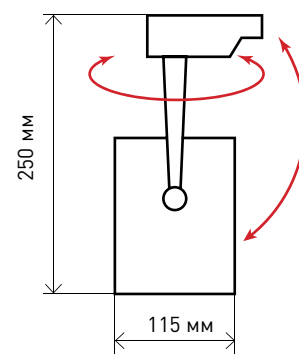

<p>Срок службы <b>30000</b> часов</p> 	<p><b>1</b> год гарантии</p>	<p><b>IP20</b></p>
<p>нет пульсаций</p> 	<p>  <b>-20 +70</b></p>	<p><b>Ra&gt;75</b></p>

Артикул	TR3 - 18 WH	TR3 - 18 BK
Цвет светильника	белый	черный
Источник света	светодиоды SMD	светодиоды SMD
Потребляемая мощность, Вт	18	18
Напряжение, В	220	220
Размер светильника, мм (Ø x h)	115x250	115x250
Световой поток, лм	1260	1260
Цветовая температура, К	4000К	4000К
Рабочая температура, °С	-20 +70	-20 +70
Модель	TR3	TR3
Степень защиты	IP20	IP20

### Диаграмма направленности излучения

Угол луча	Диаметр свет. пятна	Освещённость поверхности	Дистанция
21,00°	18.53см	16457.33лк	0.5м
	37.07см	4114.33лк	1м
	55.60см	1828.59лк	1.5м
	74.14см	1028.58лк	2м
	92.67см	658.29лк	2.5м
	111.20см	457.15лк	3м
	129.74см	335.86лк	3.5м
	148.27см	257.15лк	4м
	166.81см	203.18лк	4.5м
	185.34см	164.57лк	5м
	203.87см	136.01лк	5.5м
222.41см	114.29лк	6м	