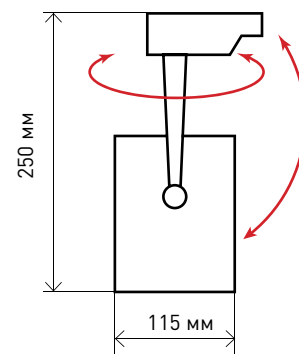

Срок службы 30000 часов	1 год гарантии	IP20
нет пульсаций	-20 +70	Ra>75

Артикул	TR3 - 18 WH	TR3 - 18 BK
Цвет светильника	белый	черный
Источник света	светодиоды SMD	светодиоды SMD
Потребляемая мощность, Вт	18	18
Напряжение, В	220	220
Размер светильника, мм (Ø x h)	115x250	115x250
Световой поток, лм	1260	1260
Цветовая температура, К	4000К	4000К
Рабочая температура, °С	-20 +70	-20 +70
Модель	TR3	TR3
Степень защиты	IP20	IP20

Диаграмма направленности излучения

Угол луча	Диаметр свет. пятна	Освещённость поверхности	Дистанция
21,00°	18.53см	16457.33лк	0.5м
	37.07см	4114.33лк	1м
	55.60см	1828.59лк	1.5м
	74.14см	1028.58лк	2м
	92.67см	658.29лк	2.5м
	111.20см	457.15лк	3м
	129.74см	335.86лк	3.5м
	148.27см	257.15лк	4м
	166.81см	203.18лк	4.5м
	185.34см	164.57лк	5м
	203.87см	136.01лк	5.5м
222.41см	114.29лк	6м	