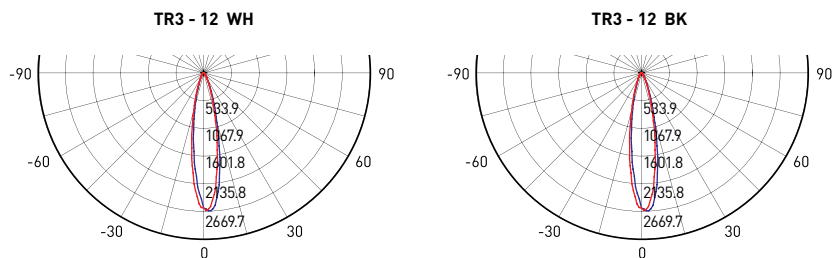

<p>Срок службы 30000 часов</p>	<p>1 год гарантии</p>	<p>IP20</p>
<p>нет пульсаций</p>	<p>-20 +70</p>	<p>Ra > 75</p>

Артикул	TR3 - 12 WH	TR3 - 12 BK
Цвет светильника	белый	черный
Источник света	светодиоды SMD	светодиоды SMD
Потребляемая мощность, Вт	12	12
Напряжение, В	220	220
Размер светильника, мм (Ø x h)	100x220	100x220
Световой поток, лм	840	840
Цветовая температура, К	4000K	4000K
Рабочая температура, °C	-20 +70	-20 +70
Модель	TR3	TR3
Степень защиты	IP20	IP20

Диаграмма направленности излучения

Угол луча	Диаметр свет. пятна	Освещённость поверхности	Дистанция
21.30°	18.80см	10462.08лк	0.5м
	37.61см	2615.52лк	1м
	56.41см	1162.45лк	1.5м
	75.22см	653.88лк	2м
	94.02см	418.48лк	2.5м
	112.83см	290.61лк	3м
	131.63см	213.51лк	3.5м
	150.44см	163.47лк	4м
	169.24см	129.16лк	4.5м
	188.05см	104.62лк	5м
	206.85см	86.46лк	5.5м
225.66см	72.65лк	6м	