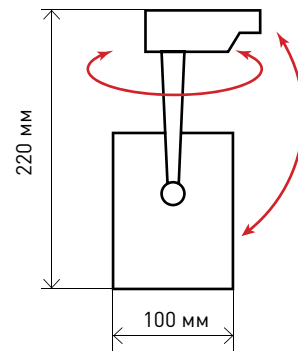

<p>Срок службы 30000 часов</p>	<p>1 год гарантии</p>	<p>IP20</p>
<p>нет пульсаций</p>	<p>-20 +70</p>	<p>Ra > 75</p>

Артикул	TR3 - 12 WH	TR3 - 12 BK
Цвет светильника	белый	черный
Источник света	светодиоды SMD	светодиоды SMD
Потребляемая мощность, Вт	12	12
Напряжение, В	220	220
Размер светильника, мм (Ø x h)	100x220	100x220
Световой поток, лм	840	840
Цветовая температура, К	4000K	4000K
Рабочая температура, °C	-20 +70	-20 +70
Модель	TR3	TR3
Степень защиты	IP20	IP20

Диаграмма направленности излучения

Угол луча	Диаметр свет. пятна	Освещённость поверхности	Дистанция
21.30°	18.80см	10462.08лк	0.5м
	37.61см	2615.52лк	1м
	56.41см	1162.45лк	1.5м
	75.22см	653.88лк	2м
	94.02см	418.48лк	2.5м
	112.83см	290.61лк	3м
	131.63см	213.51лк	3.5м
	150.44см	163.47лк	4м
	169.24см	129.16лк	4.5м
	188.05см	104.62лк	5м
	206.85см	86.46лк	5.5м
225.66см	72.65лк	6м	