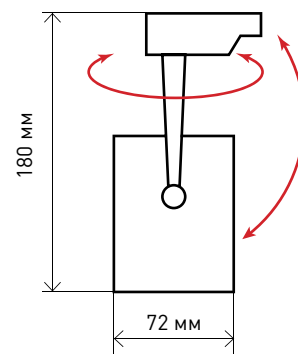

<p>Срок службы <b>30000</b> часов</p> 	<p><b>1</b> год гарантии</p>	<p><b>IP20</b></p>
<p>нет пульсаций</p> 	<p><b>-20 +70</b></p> 	<p><b>Ra&gt;75</b></p>

Артикул	TR3 - 10 WH	TR3 - 10 BK
Цвет светильника	белый	черный
Источник света	светодиоды COB	светодиоды COB
Потребляемая мощность, Вт	10	10
Напряжение, В	220	220
Размер светильника, мм (Ø x h)	72x180	72x180
Световой поток, лм	700	700
Цветовая температура, К	4000К	4000К
Рабочая температура, °С	-20 +70	-20 +70
Модель	TR3	TR3
Степень защиты	IP20	IP20

### Диаграмма направленности излучения

Угол луча	Диаметр свет. пятна	Освещённость поверхности	Дистанция
26,80°	23.82см	8593.71лк	0.5м
	47.65см	2148.43лк	1м
	71.47см	954.86лк	1.5м
	95.29см	537.11лк	2м
	119.12см	343.75лк	2.5м
	142.94см	238.71лк	3м
	166.76см	175.38лк	3.5м
	190.59см	134.28лк	4м
	214.41см	106.10лк	4.5м
	238.23см	85.94лк	5м
	262.06см	71.02лк	5.5м
285.88см	59.68лк	6м	