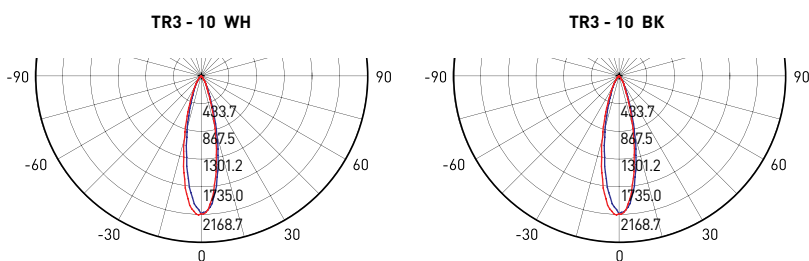

<p>Срок службы <b>30000</b> часов</p> 	<p><b>1</b> год гарантии</p>	<p><b>IP20</b></p>
<p>нет пульсаций</p> 	<p><b>-20 +70</b></p> 	<p><b>Ra&gt;75</b></p>

Артикул	TR3 - 10 WH	TR3 - 10 BK
Цвет светильника	белый	черный
Источник света	светодиоды COB	светодиоды COB
Потребляемая мощность, Вт	10	10
Напряжение, В	220	220
Размер светильника, мм (Ø x h)	72x180	72x180
Световой поток, лм	700	700
Цветовая температура, К	4000К	4000К
Рабочая температура, °С	-20 +70	-20 +70
Модель	TR3	TR3
Степень защиты	IP20	IP20

### Диаграмма направленности излучения

Угол луча	Диаметр свет. пятна	Освещённость поверхности	Дистанция
26,80°	23.82см	8593.71лк	0.5м
	47.65см	2148.43лк	1м
	71.47см	954.86лк	1.5м
	95.29см	537.11лк	2м
	119.12см	343.75лк	2.5м
	142.94см	238.71лк	3м
	166.76см	175.38лк	3.5м
	190.59см	134.28лк	4м
	214.41см	106.10лк	4.5м
	238.23см	85.94лк	5м
	262.06см	71.02лк	5.5м
285.88см	59.68лк	6м	