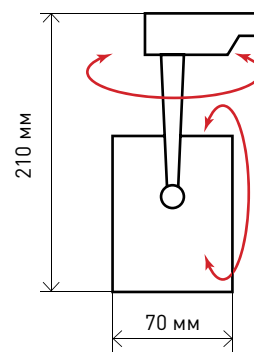

<p>Срок службы 30000 часов</p> 	<p>1 год гарантии</p>	<p>IP20</p>
<p>нет пульсаций</p> 	<p>-20 +70</p> 	<p>Ra>75</p>

Артикул	TR1 - 20 WH	TR1 - 20 BK
Цвет светильника	белый	черный
Источник света	светодиоды COB	светодиоды COB
Потребляемая мощность, Вт	20	20
Напряжение, В	220	220
Размер светильника, мм (Ø x h)	70x210	70x210
Световой поток, лм	1400	1400
Цветовая температура, К	4000К	4000К
Рабочая температура, °С	-20 +70	-20 +70
Модель	TR1	TR1
Степень защиты	IP20	IP20

Диаграмма направленности излучения

Угол луча	Диаметр свет. пятна	Освещённость поверхности	Дистанция
31,60°	28.30см	10008.88лк	0.5м
	56.59см	2502.22лк	1м
	84.89см	1112.10лк	1.5м
	113.19см	625.56лк	2м
	141.49см	400.36лк	2.5м
	169.78см	278.02лк	3м
	198.08см	204.26лк	3.5м
	226.38см	156.39лк	4м
	254.67см	123.57лк	4.5м
	282.97см	100.09лк	5м
	311.27см	82.72лк	5.5м
339.57см	69.51лк	6м	