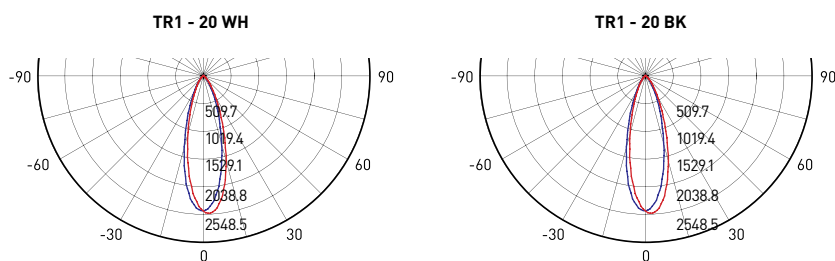

<p>Срок службы 30000 часов</p> 	<p>1 год гарантии</p>	<p>IP20</p>
<p>нет пульсаций</p> 	<p>-20 +70</p> 	<p>Ra>75</p>

Артикул	TR1 - 20 WH	TR1 - 20 BK
Цвет светильника	белый	черный
Источник света	светодиоды COB	светодиоды COB
Потребляемая мощность, Вт	20	20
Напряжение, В	220	220
Размер светильника, мм (Ø x h)	70x210	70x210
Световой поток, лм	1400	1400
Цветовая температура, К	4000К	4000К
Рабочая температура, °С	-20 +70	-20 +70
Модель	TR1	TR1
Степень защиты	IP20	IP20

Диаграмма направленности излучения

Угол луча	Диаметр свет. пятна	Освещённость поверхности	Дистанция
31,60°	28.30см	10008.88лк	0.5м
	56.59см	2502.22лк	1м
	84.89см	1112.10лк	1.5м
	113.19см	625.56лк	2м
	141.49см	400.36лк	2.5м
	169.78см	278.02лк	3м
	198.08см	204.26лк	3.5м
	226.38см	156.39лк	4м
	254.67см	123.57лк	4.5м
	282.97см	100.09лк	5м
	311.27см	82.72лк	5.5м
339.57см	69.51лк	6м	