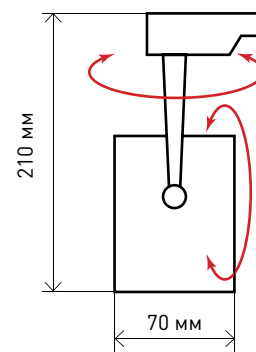

<p>Срок службы <b>30000</b> часов</p> 	<p><b>1</b> год гарантии</p>	<p><b>IP20</b></p>
<p>нет пульсаций</p> 	<p><b>-20 +70</b></p> 	<p><b>Ra&gt;75</b></p>

Артикул	TR1 - 20 WH	TR1 - 20 BK
Цвет светильника	белый	черный
Источник света	светодиоды COB	светодиоды COB
Потребляемая мощность, Вт	20	20
Напряжение, В	220	220
Размер светильника, мм (Ø x h)	70x210	70x210
Световой поток, лм	1400	1400
Цветовая температура, К	4000К	4000К
Рабочая температура, °С	-20 +70	-20 +70
Модель	TR1	TR1
Степень защиты	IP20	IP20

### Диаграмма направленности излучения

Угол луча	Диаметр свет. пятна	Освещённость поверхности	Дистанция
31,60°	28.30см	10008.88лк	0.5м
	56.59см	2502.22лк	1м
	84.89см	1112.10лк	1.5м
	113.19см	625.56лк	2м
	141.49см	400.36лк	2.5м
	169.78см	278.02лк	3м
	198.08см	204.26лк	3.5м
	226.38см	156.39лк	4м
	254.67см	123.57лк	4.5м
	282.97см	100.09лк	5м
	311.27см	82.72лк	5.5м
339.57см	69.51лк	6м	