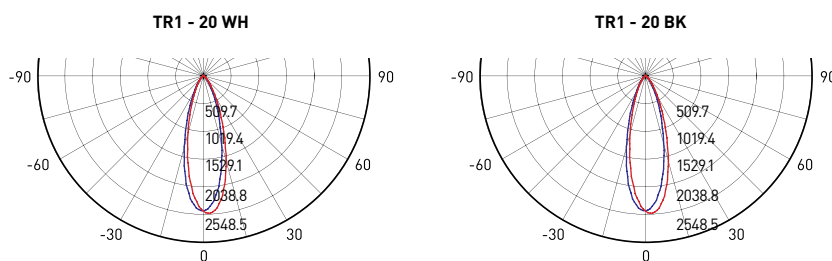

<p>Срок службы <b>30000</b> часов</p> 	<p><b>1</b> год гарантии</p>	<p><b>IP20</b></p>
<p>нет пульсаций</p> 	<p><b>-20 +70</b></p> 	<p><b>Ra&gt;75</b></p>

Артикул	TR1 - 20 WH	TR1 - 20 BK
Цвет светильника	белый	черный
Источник света	светодиоды COB	светодиоды COB
Потребляемая мощность, Вт	20	20
Напряжение, В	220	220
Размер светильника, мм (Ø x h)	70x210	70x210
Световой поток, лм	1400	1400
Цветовая температура, К	4000К	4000К
Рабочая температура, °С	-20 +70	-20 +70
Модель	TR1	TR1
Степень защиты	IP20	IP20

### Диаграмма направленности излучения

Угол луча	Диаметр свет. пятна	Освещённость поверхности	Дистанция
31,60°	28.30см	10008.88лк	0.5м
	56.59см	2502.22лк	1м
	84.89см	1112.10лк	1.5м
	113.19см	625.56лк	2м
	141.49см	400.36лк	2.5м
	169.78см	278.02лк	3м
	198.08см	204.26лк	3.5м
	226.38см	156.39лк	4м
	254.67см	123.57лк	4.5м
	282.97см	100.09лк	5м
	311.27см	82.72лк	5.5м
339.57см	69.51лк	6м	