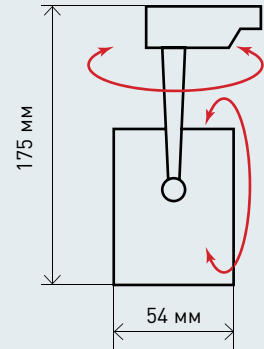

<p>Срок службы 30000 часов</p>	<p>1 год гарантии</p>	<p>IP20</p>
<p>нет пульсаций</p>	<p>-20 +70</p>	<p>Ra > 75</p>

Артикул	TR1 - 10 WH	TR1 - 10 BK
Цвет светильника	белый	черный
Источник света	светодиоды COB	светодиоды COB
Потребляемая мощность, Вт	10	10
Напряжение, В	220	220
Размер светильника, мм (Ø x h)	54x175	54x175
Световой поток, лм	700	700
Цветовая температура, К	4000K	4000K
Рабочая температура, °C	-20 +70	-20 +70
Модель	TR1	TR1
Степень защиты	IP20	IP20

Диаграмма направленности излучения

Угол луча	Диаметр свет. пятна	Освещённость поверхности	Дистанция
27,90°	24.84см	6880.73лк	0.5м
	49.68см	1720.18лк	1м
	74.52см	764.531лк	1.5м
	99.36см	430.05лк	2м
	124.20см	275.23лк	2.5м
	149.04см	191.13лк	3м
	173.88см	140.42лк	3.5м
	198.72см	107.51лк	4м
	223.56см	84.95лк	4.5м
	248.40см	68.81лк	5м
	273.24см	56.87лк	5.5м
	298.08см	47.78лк	6м