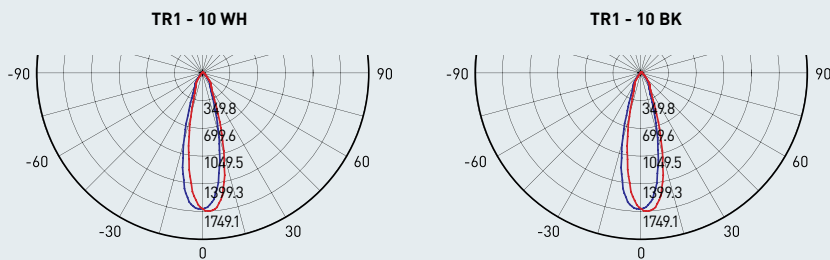

<p>Срок службы 30000 часов</p>	<p>1 год гарантии</p>	<p>IP20</p>
<p>нет пульсаций</p>	<p>-20 +70</p>	<p>Ra > 75</p>

Артикул	TR1 - 10 WH	TR1 - 10 BK
Цвет светильника	белый	черный
Источник света	светодиоды COB	светодиоды COB
Потребляемая мощность, Вт	10	10
Напряжение, В	220	220
Размер светильника, мм (Ø x h)	54x175	54x175
Световой поток, лм	700	700
Цветовая температура, К	4000K	4000K
Рабочая температура, °C	-20 +70	-20 +70
Модель	TR1	TR1
Степень защиты	IP20	IP20

Диаграмма направленности излучения

Угол луча	Диаметр свет. пятна	Освещённость поверхности	Дистанция
27,90°	24.84см	6880.73лк	0.5м
	49.68см	1720.18лк	1м
	74.52см	764.531лк	1.5м
	99.36см	430.05лк	2м
	124.20см	275.23лк	2.5м
	149.04см	191.13лк	3м
	173.88см	140.42лк	3.5м
	198.72см	107.51лк	4м
	223.56см	84.95лк	4.5м
	248.40см	68.81лк	5м
	273.24см	56.87лк	5.5м
	298.08см	47.78лк	6м