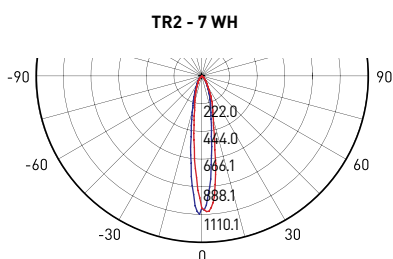

Срок службы 30000 часов	1 год гарантии	IP20
нет пульсаций	-20 +70	Ra>75

Артикул	TR2 - 7WH
Цвет светильника	белый
Источник света	светодиоды COB
Потребляемая мощность, Вт	7
Напряжение, В	220
Размер светильника, мм (Ø x h)	60x430
Световой поток, лм	490
Цветовая температура, К	4000К
Рабочая температура, °С	-20 +70
Модель	TR2
Степень защиты	IP20

Диаграмма направленности излучения

Области применения

Для основного и акцентного освещения жилых, офисных, торговых и выставочных помещений

Угол луча	Диаметр свет. пятна	Освещённость поверхности	Дистанция
17.50°	15.39см	4242.22лк	0.5м
	30.78см	1060.55лк	1м
	46.17см	471.36лк	1.5м
	61.57см	265.14лк	2м
	76.96см	169.69лк	2.5м
	92.35см	117.84лк	3м
	107.74см	86.58лк	3.5м
	123.13см	66.28лк	4м
	138.52см	52.37лк	4.5м
	153.91см	42.42лк	5м
	169.31см	35.06лк	5.5м
	184.70см	29.46лк	6м