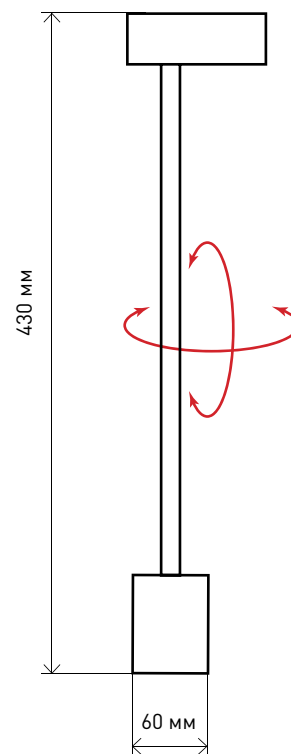

Трековые светильники TR2-7

Легкость и простота монтажа и демонтажа светильников.
 Оперативная установка и замена светильника.
 Возможность установки после завершения отделочных работ.
 Возможность установки с натяжными и подвесными потолками.
 Возможность точечной подсветки любого уголка пространства.
 Универсальность конструкции.

Срок службы 30000 часов	1 год гарантии	IP20
нет пульсаций	-20 +70	Ra>75

Артикул	TR2 - 7WH
Цвет светильника	белый
Источник света	светодиоды COB
Потребляемая мощность, Вт	7
Напряжение, В	220
Размер светильника, мм (Ø x h)	60x430
Световой поток, лм	490
Цветовая температура, К	4000К
Рабочая температура, °С	-20 +70
Модель	TR2
Степень защиты	IP20

Диаграмма направленности излучения

Области применения

Для основного и акцентного освещения жилых, офисных, торговых и выставочных помещений

Угол луча	Диаметр свет. пятна	Освещённость поверхности	Дистанция
17.50°	15.39см	4242.22лк	0.5м
	30.78см	1060.55лк	1м
	46.17см	471.36лк	1.5м
	61.57см	265.14лк	2м
	76.96см	169.69лк	2.5м
	92.35см	117.84лк	3м
	107.74см	86.58лк	3.5м
	123.13см	66.28лк	4м
	138.52см	52.37лк	4.5м
	153.91см	42.42лк	5м
	169.31см	35.06лк	5.5м
	184.70см	29.46лк	6м