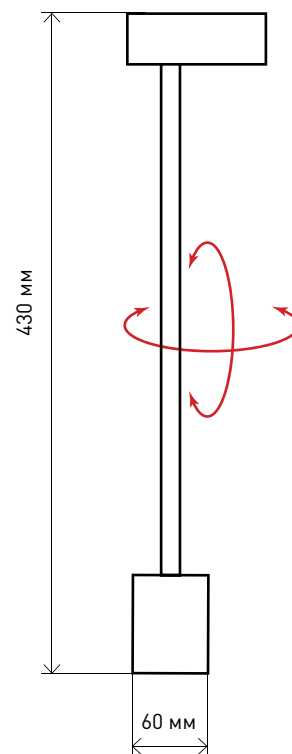

Срок службы 30000 часов	1 год гарантии	IP20
нет пульсаций	-20 +70	Ra>75

Артикул	TR2 - 7WH
Цвет светильника	белый
Источник света	светодиоды COB
Потребляемая мощность, Вт	7
Напряжение, В	220
Размер светильника, мм (Ø x h)	60x430
Световой поток, лм	490
Цветовая температура, К	4000К
Рабочая температура, °С	-20 +70
Модель	TR2
Степень защиты	IP20

Диаграмма направленности излучения

Области применения

Для основного и акцентного освещения жилых, офисных, торговых и выставочных помещений

Угол луча	Диаметр свет. пятна	Освещённость поверхности	Дистанция
17.50°	15.39см	4242.22лк	0.5м
	30.78см	1060.55лк	1м
	46.17см	471.36лк	1.5м
	61.57см	265.14лк	2м
	76.96см	169.69лк	2.5м
	92.35см	117.84лк	3м
	107.74см	86.58лк	3.5м
	123.13см	66.28лк	4м
	138.52см	52.37лк	4.5м
	153.91см	42.42лк	5м
	169.31см	35.06лк	5.5м
	184.70см	29.46лк	6м