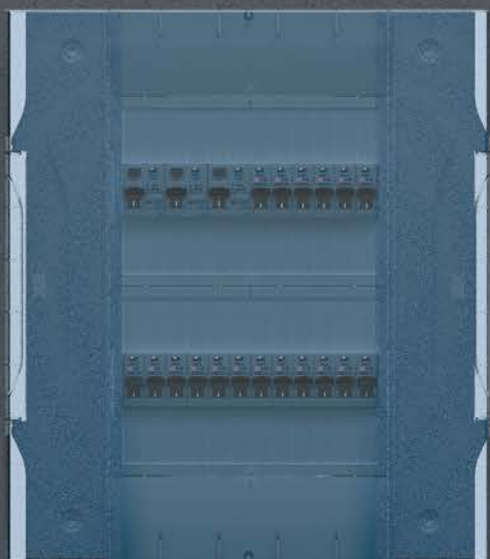

ПЛАСТИКОВЫЕ КОРПУСА

SHOP220

НОВИНКА

ОТРАСЛИ

- Коммерческое строительство
- Жилищное строительство
- Социальное строительство

КАНАЛЫ СБЫТА

- Розница
- Электрики
- Дизайнеры
- Строительно-монтажные организации

КРЕПТА 5

ПЛАСТИКОВЫЕ КОРПУСА для модульного и слаботочного оборудования

Новые пластиковые корпуса серии KREPTA 5 созданы инженерами IEK с учетом требований профессионалов, стандартов качества и современных тенденций. Подходят для сборки функциональных электрощитов в жилой и коммерческой недвижимости.

Широкий размерный ряд позволит выбрать модель, в которой вы разместите всё необходимое оборудование, а продуманный функциональный конструктив и полный комплект для сборки сделает монтаж быстрым и удобным.