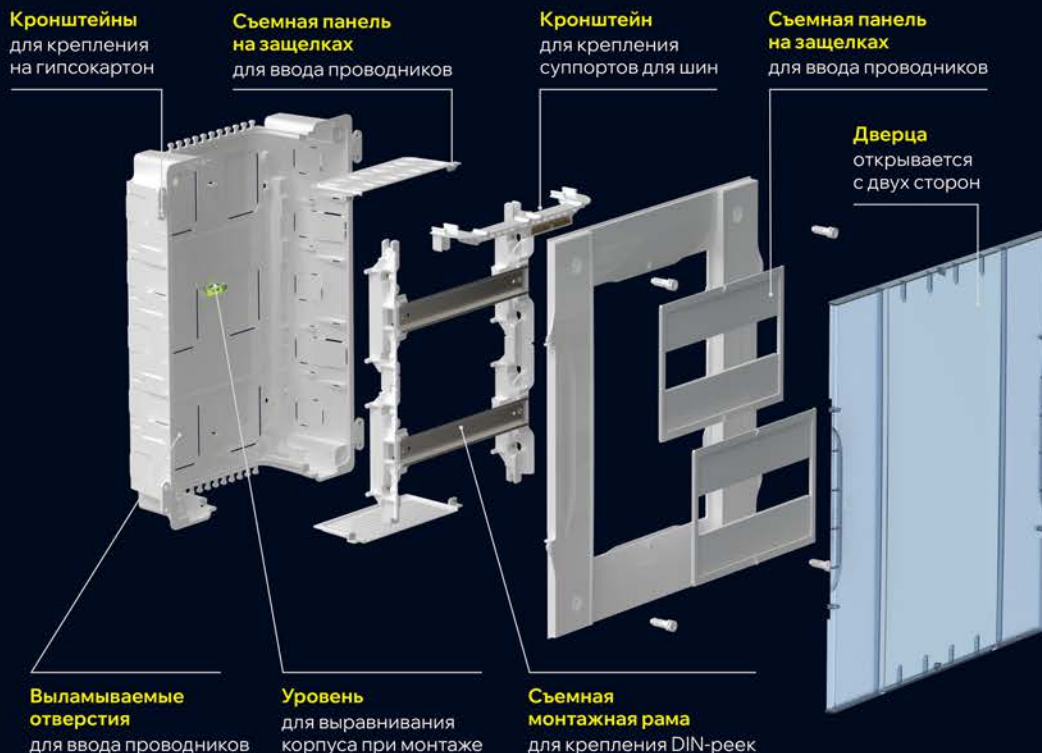

Новые пластиковые корпуса серии KREPTA 5 созданы инженерами IEK с учетом требований профессионалов, стандартов качества и современных тенденций. Подходят для сборки функциональных электрощитов в жилой и коммерческой недвижимости.

разработаны по требованиям профессионалов

полный комплект для сборки и монтажа

функциональный конструктив

ПЛАСТИКОВЫЕ КОРПУСА

ДЛЯ МОДУЛЬНОГО ОБОРУДОВАНИЯ.
УСТАНОВКА В ПОМЕЩЕНИЯХ

- › Вид установки: навесной, встраиваемый в нишу
- › Степень защиты от пыли и влаги: IP40
- › Материалы: корпус из ABS-пластика, дверца из поликарбоната
- › Цвет дверцы: белый RAL 9016, прозрачный
- › Размерный ряд: от 12 до 54 модулей

КОМПЛЕКТАЦИЯ

- › Монтажная рама с DIN-рейками
- › Шины N/PE с суппортом
- › Комплект метизов
- › Модульные заглушки
- › Маркировочная лента
- › Кронштейны для крепления на гипсокартон (для встраиваемых корпусов)

ПЛАСТИКОВЫЕ КОРПУСА

ДЛЯ СЛАБОТОЧНОГО ОБОРУДОВАНИЯ.
УСТАНОВКА В ПОМЕЩЕНИЯХ

- › Вид установки: навесной, встраиваемый в нишу
- › Степень защиты от пыли и влаги: IP40
- › Материалы: корпус из ABS-пластика, дверца из поликарбоната
- › Цвет дверцы: белый RAL 9016