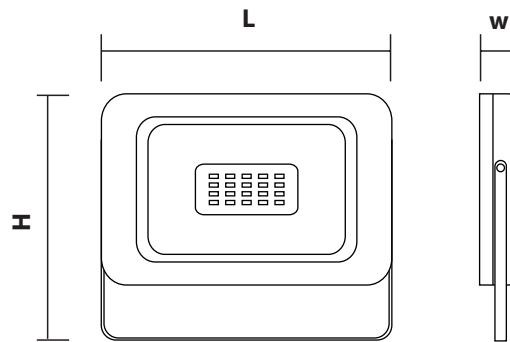

30 лет*

LED

СЕРИЯ

FL-LED Light-PAD

МОЩНОСТЬ	20 - 800Вт
СВЕТОВОЙ ПОТОК	2000 - 80000Лм
ЦВЕТОВАЯ ТЕМПЕРАТУРА	2700К / 4200К / 6400К
ПОДКЛЮЧЕНИЕ	220-240В
ЕЕС	A+
УГОЛ ИЗЛУЧЕНИЯ	120°
ИНДЕКС ЦВЕТОПЕРЕДАЧИ	RA≥80
МАТЕРИАЛ КОРПУСА	МЕТАЛЛ
СТАНДАРТ ЗАЩИТЫ	IP65
ЦВЕТ КОРПУСА	СЕРЫЙ
СРЕДНИЙ СРОК СЛУЖБЫ	30 ЛЕТ (ПРИ РАБОТЕ ОКОЛО 3-Х Ч/ДЕНЬ)
ТЕМПЕРАТУРНЫЙ ДИАПАЗОН ЭКСПЛУАТАЦИИ	ОТ -20°С ДО + 45°С