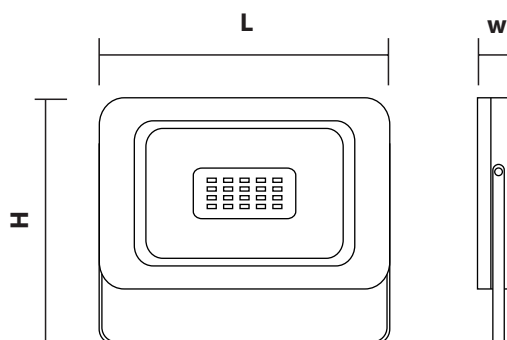

МОДЕЛЬ	МОЩНОСТЬ (Вт)	СВЕТОВОЙ ПОТОК (Лм)	ДЛИНА L (мм)	ШИРИНА W (мм)	ВЫСОТА H (мм)	УГОЛ ИЗЛУЧЕНИЯ	ЦВЕТОВАЯ ТЕМПЕРАТУРА (К)	НАПРЯЖЕНИЕ (В)	ШТРИХКОД	ВЕС (г)	КОЛ-ВО В УПАКОВКЕ
FL-LED Light-PAD 20W Black	20	2000	98	30	65	120°	2700/4200/6400	220-240	4657352615985/616005/616753	131	60
FL-LED Light-PAD 30W Black	30	3000	122	26	95	120°	2700/4200/6400	220-240	4657352616012/616036/616791	180	30
FL-LED Light-PAD 50W Black	50	5000	145	30	112	120°	2700/4200/6400	220-240	4657352616814/616067/616081	245	40
FL-LED Light-PAD 70W Black	70	7000	200	30	140	120°	2700/4200/6400	220-240	4657352616104/616128/616142	460	20
FL-LED Light-PAD 100W Black	100	10000	232	30	170	120°	2700/4200/6400	220-240	4657352616166/616838/616180	594	20
FL-LED Light-PAD 150W Black	150	15000	290	30	210	120°	2700/4200/6400	220-240	4657352616845/616210/616227	1000	10
FL-LED Light-PAD 200W Black	200	20000	330	30	240	120°	2700/4200/6400	220-240	4657352616241/616265/616272	1400	10
FL-LED Light-PAD 250W Black	250	25000	370	38	270	120°	2700/4200/6400	220-240	4657352616876/616890/616906	2060	5
FL-LED Light-PAD 300W Black	300	30000	370	38	270	120°	2700/4200/6400	220-240	4657352616302/616319/616333	2100	5
FL-LED Light-PAD 400W Black	400	40000	410	35	310	120°	2700/4200/6400	220-240	4657352616357/616371/616395	2500	4
FL-LED Light-PAD 500W Black	500	50000	490	40	330	120°	2700/4200/6400	220-240	4657352616418/616432/616937	3100	1
FL-LED Light-PAD 600W Black	600	60000	595	42	333	120°	2700/4200/6400	220-240	4657352612359/	4200	1
FL-LED Light-PAD 700W Black	700	70000	700	42	329	120°	2700/4200/6400	220-240	4657352612380/616463/616487	4800	1
FL-LED Light-PAD 800W Black	800	80000	700	40	338	120°	2700/4200/6400	220-240	4657352615695/615701/615725	5000	1