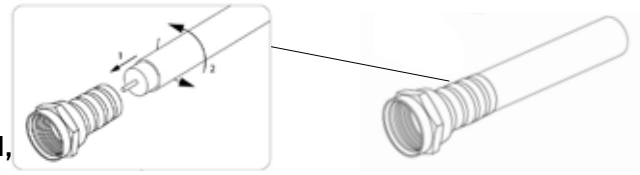

РАЗЪЕМЫ

РАЗЪЕМЫ F

Предназначены для монтажа ТВ антенн, систем видеонаблюдения, кабельного телевидения.

F-разъем

Тип: RG-58
Способ монтажа: накрутка
Корпус: никель
В упаковке: 100 шт.

05-4001

F-разъем

Тип: RG-58
Способ монтажа: накрутка
Корпус: никель
В упаковке: 100 шт.

05-4001-4

F-разъем

Тип: RG-59
Способ монтажа: накрутка
Корпус: никель
В упаковке: 100 шт.

05-4002

F-разъем

Тип: RG-59
Способ монтажа: накрутка
Корпус: никель
В упаковке: 100 шт.

05-4002-4

F-разъем

Тип: RG-6
Способ монтажа: накрутка
Корпус: никель
В упаковке: 100 шт.

05-4003

F-разъем

Тип: RG-6
Способ монтажа: накрутка
Корпус: никель
В упаковке: 100 шт.
В розничной упаковке:
арт. 05-4003-4-7, 05-4003-4-9