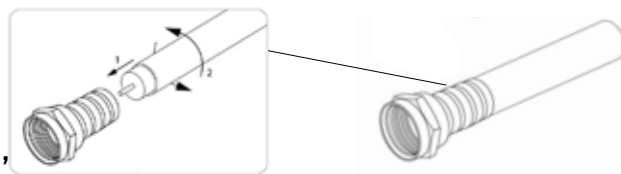

РАЗЪЕМЫ

РАЗЪЕМЫ F

Предназначены для монтажа ТВ антенн, систем видеонаблюдения, кабельного телевидения.

F-разъем

Тип: RG-58
Способ монтажа: накрутка
Корпус: никель
В упаковке: 100 шт.

05-4001

F-разъем

Тип: RG-58
Способ монтажа: накрутка
Корпус: никель
В упаковке: 100 шт.

05-4001-4

F-разъем

Тип: RG-59
Способ монтажа: накрутка
Корпус: никель
В упаковке: 100 шт.

05-4002

F-разъем

Тип: RG-59
Способ монтажа: накрутка
Корпус: никель
В упаковке: 100 шт.

05-4002-4

F-разъем

Тип: RG-6
Способ монтажа: накрутка
Корпус: никель
В упаковке: 100 шт.

05-4003

F-разъем

Тип: RG-6
Способ монтажа: накрутка
Корпус: никель
В упаковке: 100 шт.
В розничной упаковке:
арт. 05-4003-4-7, 05-4003-4-9