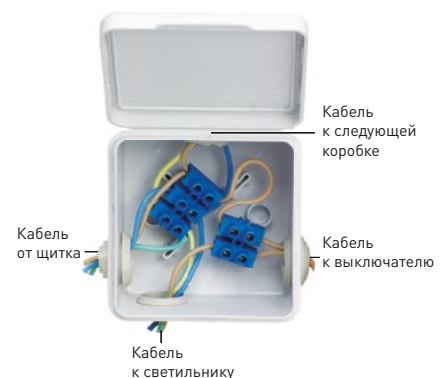

## Монтажные коробки для наружной установки EKF PROxima

Коробки распределительные для наружной проводки используются в комбинации с гофрированными, гладкими или армированными трубами для построения силовых или слаботочных сетей. Коробки распределительные выполнены из ABS-пластика. Отличаются экономичностью. Все распределительные коробки этой серии имеют сальники для подключения гофрированных, гладких или армированных труб и обеспечения класса защиты в соответствии с нормами. Коробки распределительные предназначены для крепления на стены, потолки или на лотки. Имеют современный дизайн и отвечают требованиям стандартов безопасности.

В ассортименте представлены монтажные коробки с подготовленными отверстиями для гофрированных и гладких труб, с эластичными мембранами, а также закрытого типа

Для организации разводки внутри распределительных коробок применяются безвинтовые и винтовые клеммники

В конструкцию распределительной коробки непосредственно входят корпус и крышка, которая крепится на саморезах или защелках на поводках для более удобного доступа к проводке

Степень защиты IP42, IP54 и IP55. Монтажные коробки подходят для помещений с повышенной опасностью механического воздействия и агрессивными средами.