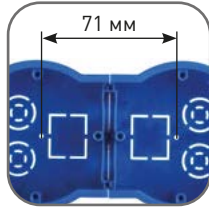

Позволяет точно выдержать межцентровое расстояние 71 мм

Пластиковые детали выдерживают испытание раскаленной до 650°C проволокой

Каждая коробка представлена в двух вариантах – с индивидуальным стикером и без