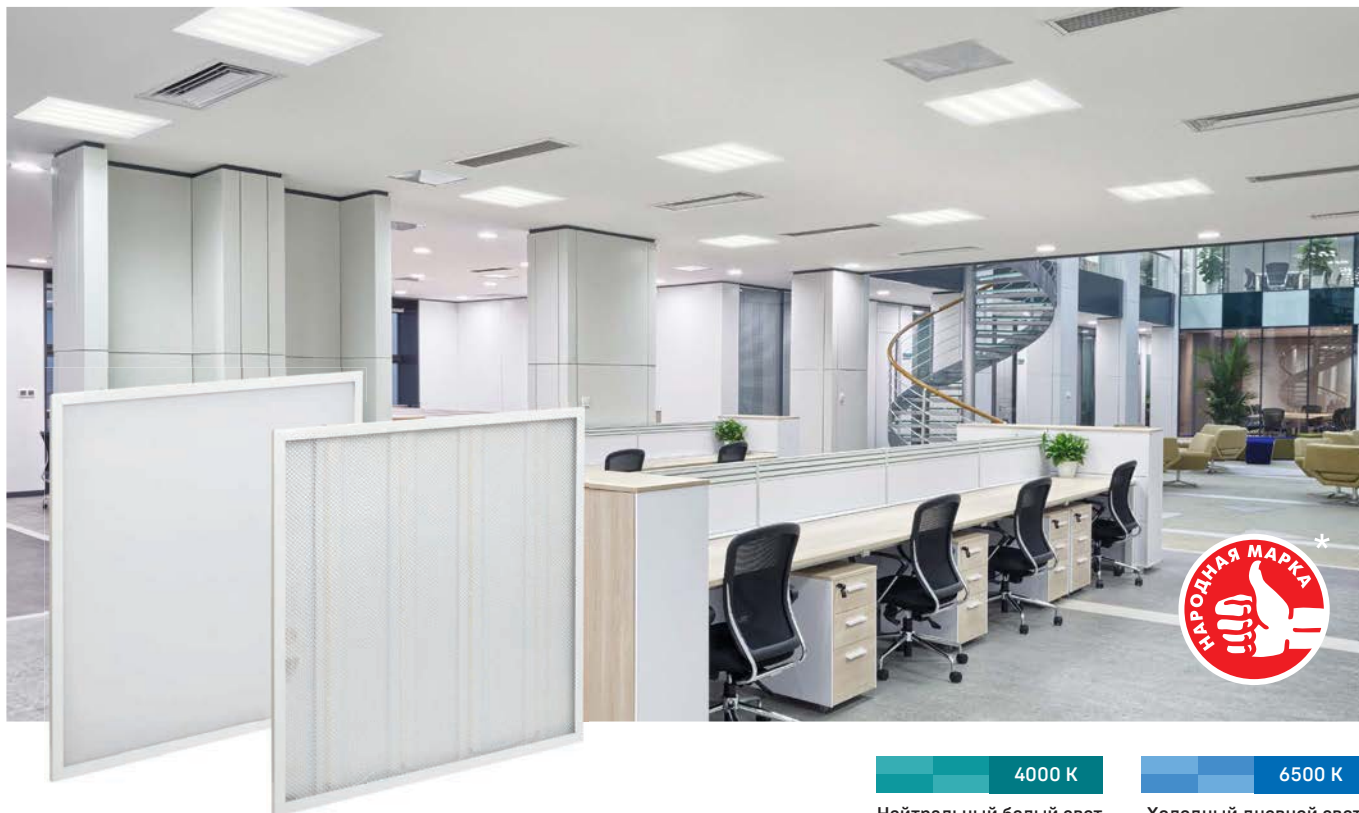

СВЕТОДИОДНЫЕ ПАНЕЛИ ДВО 6573

НОВИНКА

Для общего внутреннего освещения общественных помещений, офисов, магазинов, административных зданий. Встраиваются в подвесную потолочную систему типа Armstrong, возможен накладной монтаж.