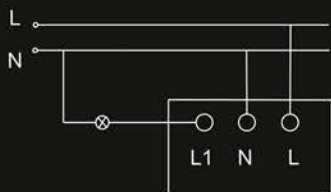

Схема подключения