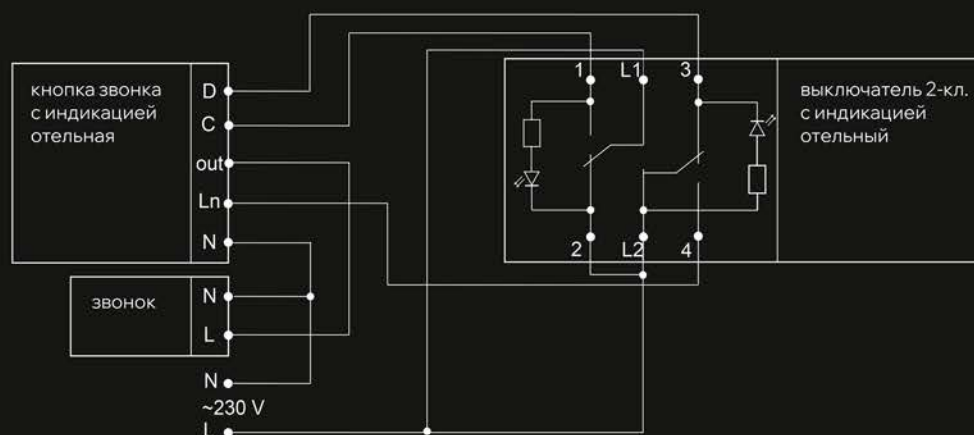

КНОПКА ЗВОНКА И ВЫЗОВА ПЕРСОНАЛА

СХЕМА ПОДКЛЮЧЕНИЯ

Цвет выключателя двухклавишного	Артикул	Цвет выключателя двухклавишного	Артикул	Цвет кнопки звонка	Артикул	Цвет кнопки звонка	Артикул
алюминий	BR-V20-2-10-K47	маренго	BR-V20-2-10-K35	алюминий	BR-V14-2-10-K47	маренго	BR-V14-2-10-K35
белый	BR-V20-2-10-K01	сталь	BR-V20-2-10-K46	белый	BR-V14-2-10-K01	сталь	BR-V14-2-10-K46
графит	BR-V20-2-10-K53	бронза	BR-V20-2-10-K45	графит	BR-V14-2-10-K53	бронза	BR-V14-2-10-K45
жемчуг	BR-V20-2-10-K36	черный	BR-V20-2-10-K02	жемчуг	BR-V14-2-10-K36	черный	BR-V14-2-10-K02
бежевый	BR-V20-2-10-K10	шампань	BR-V20-2-10-K37	бежевый	BR-V14-2-10-K10	шампань	BR-V14-2-10-K37