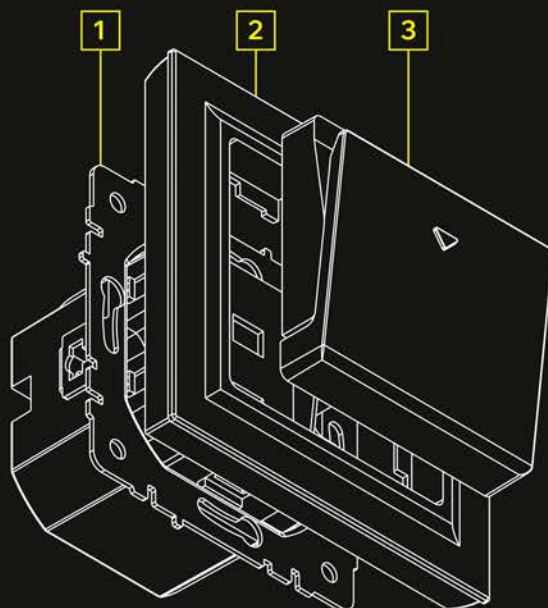

КАРТОЧНЫЙ ВЫКЛЮЧАТЕЛЬ

ПРАВИЛА МОНТАЖА И СХЕМА ПОДКЛЮЧЕНИЯ

- Снять заглушку
- Вывернуть крышку 3, снять рамку 2
- Подготовленные к монтажу электрические провода присоединить к винтовым зажимам
- Закрепить основание 1 с исполнительным механизмом на месте установки
- Произвести сборку изделия в обратном порядке