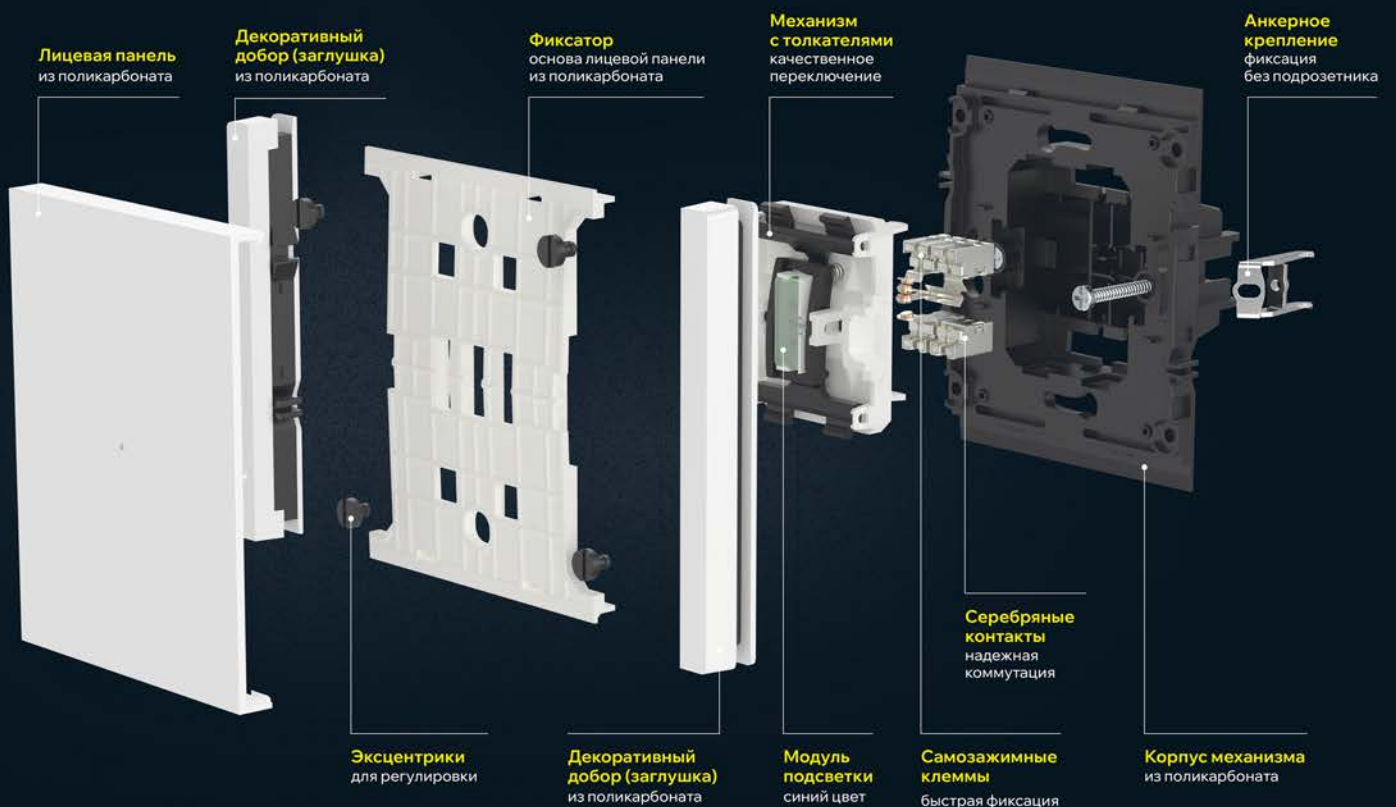

ВЫКЛЮЧАТЕЛЬ FORTE&PIANO