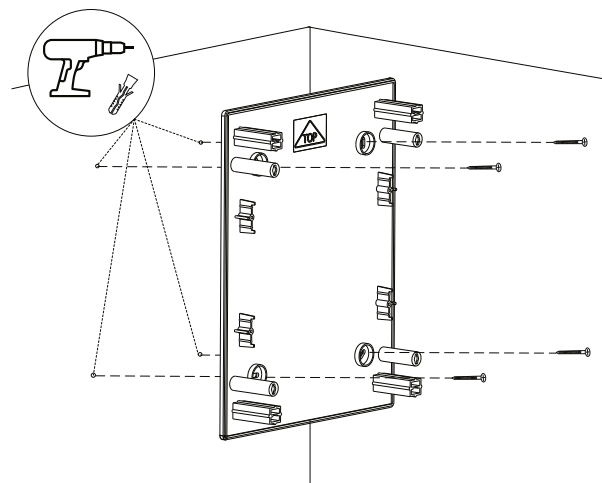

ТЕХНИЧЕСКИЕ ХАРАКТЕРИСТИКИ

Параметры	Значения
Номинальное напряжение, В	230/400
Номинальный ток, А	63
Материал корпуса	Пластик
Класс ударопрочности	IK07
Цвет корпуса	Белый
Способ установки	Навесной
Температура эксплуатации	-25°C / +60°C
Степень защиты по ГОСТ 14254	IP40

Габаритные и установочные размеры

Артикул	A (мм)	B (мм)	C (мм)	D (мм)	E (мм)
ux-2x12-n, ux-2x12-nw, ux-2m-n, ux-2m-nw	361	287	112	232	180
ux-3x12-n, ux-3x12-nw, ux-3m-n, ux-3m-nw	485	287	112	357	180
ux-4x12-n, ux-4x12-nw, ux-4m-n, ux-4m-nw, ux-2x12+1m-n, ux-2x12+1m-nw	652	287	112	482	180
ux-2x18-n, ux-2x18-nw, ux-2m-n-xl, ux-2m-nw-xl	361	396	112	232	289
ux-3x18-n, ux-3x18-nw, ux-3m-n-xl, ux-3m-nw-xl	526	396	112	357	289
ux-4x18-n, ux-4x18-nw, ux-4m-n-xl, ux-4m-nw-xl / ux-2x18+1m-n, ux-2x18+1m-nw	651	396	112	482	289
ux-1x24-n, ux-1x24-nw	236	503	112	107	396

Особенности эксплуатации и монтажа

1. Внешний монтаж.

2. Внутренний монтаж слаботочного щита.

Аксессуары приобретаются отдельно

3. Внутренний монтаж силового распределительного щита.

Типовая комплектация

Щит распределительный навесной «Unix» IP40