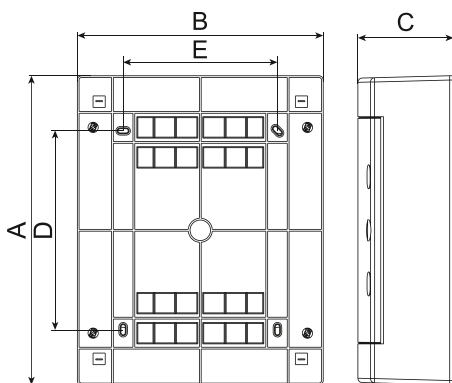

Габаритные и установочные размеры

Артикул	A (мм)	B (мм)	C (мм)	D (мм)	E (мм)
ux-2x12-n, ux-2x12-nw, ux-2m-n, ux-2m-nw	361	287	112	232	180
ux-3x12-n, ux-3x12-nw, ux-3m-n, ux-3m-nw	485	287	112	357	180
ux-4x12-n, ux-4x12-nw, ux-4m-n, ux-4m-nw, ux-2x12+1m-n, ux-2x12+1m-nw	652	287	112	482	180
ux-2x18-n, ux-2x18-nw, ux-2m-n-xl, ux-2m-nw-xl	361	396	112	232	289
ux-3x18-n, ux-3x18-nw, ux-3m-n-xl, ux-3m-nw-xl	526	396	112	357	289
ux-4x18-n, ux-4x18-nw, ux-4m-n-xl, ux-4m-nw-xl / ux-2x18+1m-n, ux-2x18+1m-nw	651	396	112	482	289
ux-1x24-n, ux-1x24-nw	236	503	112	107	396