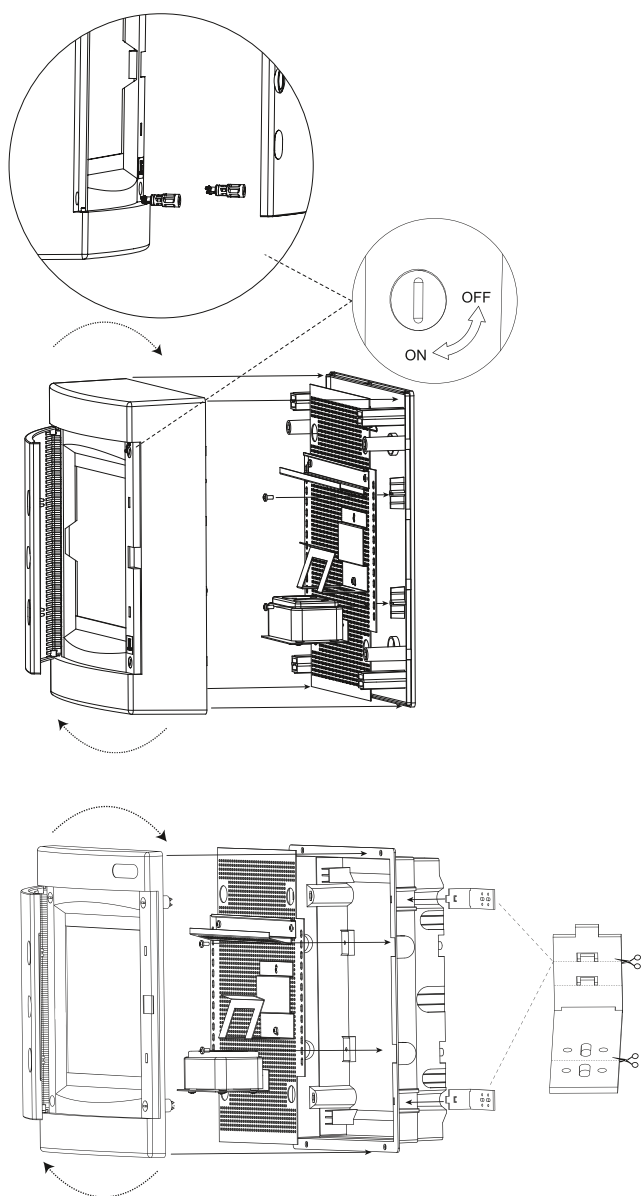

ТЕХНИЧЕСКИЕ ХАРАКТЕРИСТИКИ

Параметры	Значения
Номинальное напряжение, В	230/400
Номинальный ток, А	63
Материал корпуса	Пластик
Класс ударопрочности	IK07
Цвет корпуса	Белый
Способ установки	Навесной
Температура эксплуатации	-25°C / +60°C
Степень защиты по ГОСТ 14254	IP40

Габаритные и установочные размеры

Артикул	A (мм)	B (мм)	C (мм)	D (мм)	E (мм)
ux-2x12-n, ux-2x12-nw, ux-2m-n, ux-2m-nw	361	287	112	232	180
ux-3x12-n, ux-3x12-nw, ux-3m-n, ux-3m-nw	485	287	112	357	180
ux-4x12-n, ux-4x12-nw, ux-4m-n, ux-4m-nw, ux-2x12+1m-n, ux-2x12+1m-nw	652	287	112	482	180
ux-2x18-n, ux-2x18-nw, ux-2m-n-xl, ux-2m-nw-xl	361	396	112	232	289
ux-3x18-n, ux-3x18-nw, ux-3m-n-xl, ux-3m-nw-xl	526	396	112	357	289
ux-4x18-n, ux-4x18-nw, ux-4m-n-xl, ux-4m-nw-xl / ux-2x18+1m-n, ux-2x18+1m-nw	651	396	112	482	289
ux-1x24-n, ux-1x24-nw	236	503	112	107	396

Особенности эксплуатации и монтажа

1. Внешний монтаж.

2. Внутренний монтаж слаботочного щита.

Аксессуары приобретаются отдельно

3. Внутренний монтаж силового распределительного щита.

Типовая комплектация

Щит распределительный навесной «Unix» IP40

1. Основание бокса – 1 шт.
2. Защитный пластрон (лицевая панель) – 1 шт.
3. Установленные DIN-рейки – 1, 2, 3 или 4 шт. (в зависимости от кол-ва модулей).
4. Установленный шинный кожух с шинами N и PE – 1, 2, 3 или 4 шт. (в зависимости от кол-ва модулей).
5. Комплект крепления для монтажа на стену – 1 шт.