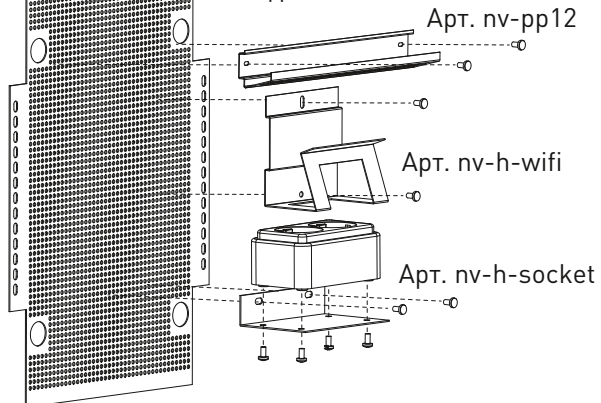

Габаритные и установочные размеры

Артикул	A (мм)	B (мм)	C (мм)	D (мм)	E (мм)
ux-2x12-n, ux-2x12-nw, ux-2m-n, ux-2m-nw	361	287	112	232	180
ux-3x12-n, ux-3x12-nw, ux-3m-n, ux-3m-nw	485	287	112	357	180
ux-4x12-n, ux-4x12-nw, ux-4m-n, ux-4m-nw, ux-2x12+1m-n, ux-2x12+1m-nw	652	287	112	482	180
ux-2x18-n, ux-2x18-nw, ux-2m-n-xl, ux-2m-nw-xl	361	396	112	232	289
ux-3x18-n, ux-3x18-nw, ux-3m-n-xl, ux-3m-nw-xl	526	396	112	357	289
ux-4x18-n, ux-4x18-nw, ux-4m-n-xl, ux-4m-nw-xl / ux-2x18+1m-n, ux-2x18+1m-nw	651	396	112	482	289
ux-1x24-n, ux-1x24-nw	236	503	112	107	396

Особенности эксплуатации и монтажа

1. Внешний монтаж.

2. Внутренний монтаж слаботочного щита.

Аксессуары приобретаются отдельно

3. Внутренний монтаж силового распределительного щита.

Типовая комплектация

Щит распределительный навесной «Unix» IP40

1. Основание бокса – 1 шт.
2. Защитный пластрон (лицевая панель) – 1 шт.
3. Установленные DIN-рейки – 1, 2, 3 или 4 шт. (в зависимости от кол-ва модулей).
4. Установленный шинный кожух с шинами N и PE – 1, 2, 3 или 4 шт. (в зависимости от кол-ва модулей).
5. Комплект крепления для монтажа на стену – 1 шт.

Щит слаботочный навесной «Unix» IP40

1. Основание бокса – 1 шт.
2. Защитный пластрон (лицевая панель) – 1 шт.
3. Перфорированная монтажная плата – 1 шт.
4. Комплект крепления для монтажа на стену – 1 шт.