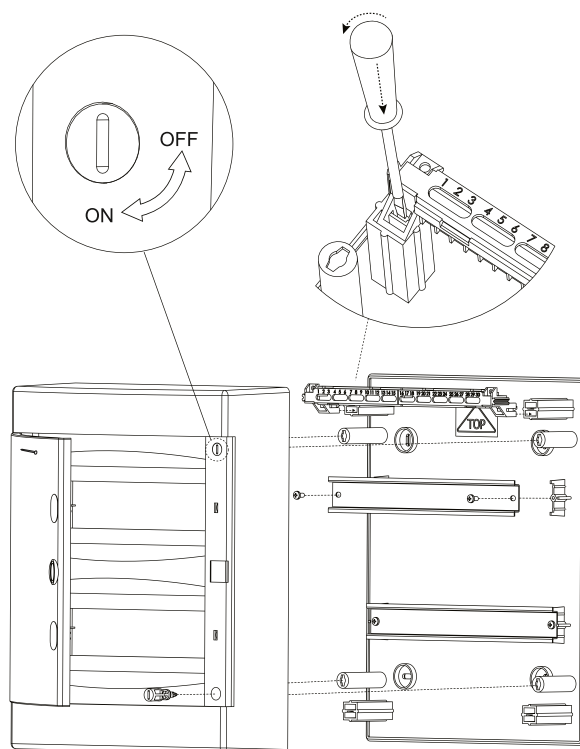

Габаритные и установочные размеры

Артикул	A (мм)	B (мм)	C (мм)	D (мм)	E (мм)
ux-2x12-n, ux-2x12-nw, ux-2m-n, ux-2m-nw	361	287	112	232	180
ux-3x12-n, ux-3x12-nw, ux-3m-n, ux-3m-nw	485	287	112	357	180
ux-4x12-n, ux-4x12-nw, ux-4m-n, ux-4m-nw, ux-2x12+1m-n, ux-2x12+1m-nw	652	287	112	482	180
ux-2x18-n, ux-2x18-nw, ux-2m-n-xl, ux-2m-nw-xl	361	396	112	232	289
ux-3x18-n, ux-3x18-nw, ux-3m-n-xl, ux-3m-nw-xl	526	396	112	357	289
ux-4x18-n, ux-4x18-nw, ux-4m-n-xl, ux-4m-nw-xl / ux-2x18+1m-n, ux-2x18+1m-nw	651	396	112	482	289
ux-1x24-n, ux-1x24-nw	236	503	112	107	396

Особенности эксплуатации и монтажа

1. Внешний монтаж.

2. Внутренний монтаж слаботочного щита.

Аксессуары приобретаются отдельно

3. Внутренний монтаж силового распределительного щита.

Типовая комплектация

Щит распределительный навесной «Unix» IP40

1. Основание бокса – 1 шт.
2. Защитный пластрон (лицевая панель) – 1 шт.
3. Установленные DIN-рейки – 1, 2, 3 или 4 шт. (в зависимости от кол-ва модулей).
4. Установленный шинный кожух с шинами N и PE – 1, 2, 3 или 4 шт. (в зависимости от кол-ва модулей).
5. Комплект крепления для монтажа на стену – 1 шт.

Щит слаботочный навесной «Unix» IP40

1. Основание бокса – 1 шт.
2. Защитный пластрон (лицевая панель) – 1 шт.
3. Перфорированная монтажная плата – 1 шт.
4. Комплект крепления для монтажа на стену – 1 шт.