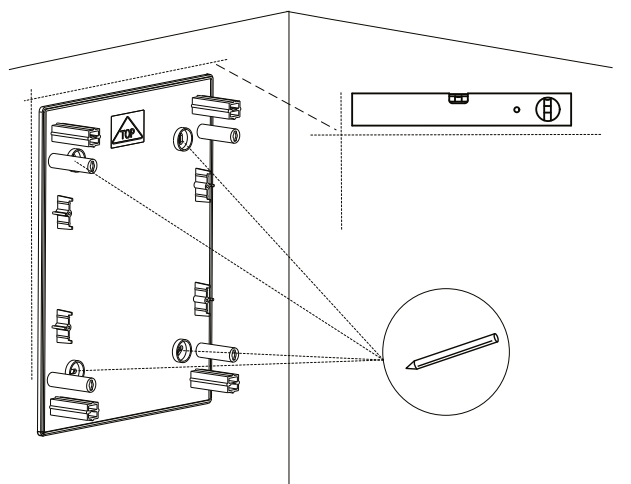

ТЕХНИЧЕСКИЕ ХАРАКТЕРИСТИКИ

Параметры	Значения
Номинальное напряжение, В	230/400
Номинальный ток, А	63
Материал корпуса	Пластик
Класс ударопрочности	IK07
Цвет корпуса	Белый
Способ установки	Навесной
Температура эксплуатации	-25°C / +60°C
Степень защиты по ГОСТ 14254	IP40

Габаритные и установочные размеры

Артикул	A (мм)	B (мм)	C (мм)	D (мм)	E (мм)
ux-2x12-n, ux-2x12-nw, ux-2m-n, ux-2m-nw	361	287	112	232	180
ux-3x12-n, ux-3x12-nw, ux-3m-n, ux-3m-nw	485	287	112	357	180
ux-4x12-n, ux-4x12-nw, ux-4m-n, ux-4m-nw, ux-2x12+1m-n, ux-2x12+1m-nw	652	287	112	482	180
ux-2x18-n, ux-2x18-nw, ux-2m-n-xl, ux-2m-nw-xl	361	396	112	232	289
ux-3x18-n, ux-3x18-nw, ux-3m-n-xl, ux-3m-nw-xl	526	396	112	357	289
ux-4x18-n, ux-4x18-nw, ux-4m-n-xl, ux-4m-nw-xl / ux-2x18+1m-n, ux-2x18+1m-nw	651	396	112	482	289
ux-1x24-n, ux-1x24-nw	236	503	112	107	396

Особенности эксплуатации и монтажа

1. Внешний монтаж.

2. Внутренний монтаж слаботочного щита.

Аксессуары приобретаются отдельно

3. Внутренний монтаж силового распределительного щита.

Типовая комплектация

Щит распределительный навесной «Unix» IP40