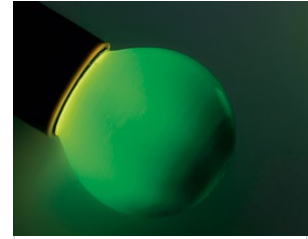

Артикул	Цвет свечения
401-111	желтый

Артикул	Цвет свечения
401-112	красный

Артикул	Цвет свечения
401-113	синий

Артикул	Цвет свечения
401-114	зеленый

ЛАМПЫ СТРОБЫ

- тип цоколя:
- степень защиты: **IP65**
- напряжение питания: **230 В**
- температура: от -40 °C до +50 °C
- диаметр, мм: **50**
- тип источника света: **18 LED**

Артикул	Цвет свечения
405-155* PRO NEW	белый

Артикул	Цвет свечения
411-125	белый

* для двухжильного Белт-лайта

Артикул	Цвет свечения
411-121	оранжевый

Артикул	Цвет свечения
411-122	красный

Артикул	Цвет свечения
411-123	синий

Артикул	Цвет свечения
411-124	зеленый

ЛАМПЫ СТРОБЫ НАКЛАДНЫЕ

- тип источника света: **30 LED**
- степень защиты: **IP65**
- напряжение питания: **230 В**
- температура: от -40 °C до +50 °C

Артикул	Цвет свечения
415-115	белый

Артикул	Цвет свечения
415-112	красный

Артикул	Цвет свечения
415-113	синий

Артикул	Цвет свечения
415-114	зеленый

Артикул	Цвет свечения
415-111	желтый