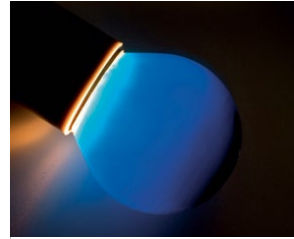

Артикул	Цвет свечения
401-111	желтый

Артикул	Цвет свечения
401-112	красный

Артикул	Цвет свечения
401-113	синий

Артикул	Цвет свечения
401-114	зеленый

ЛАМПЫ СТРОБЫ

- тип цоколя:
- степень защиты: **IP65**
- напряжение питания: **230 В**
- температура: от -40 °C до +50 °C
- диаметр, мм: **50**
- тип источника света: **18 LED**

Артикул	Цвет свечения
405-155* PRO NEW	белый

Артикул	Цвет свечения
411-125	белый

* для двухжильного Белт-лайта

Артикул	Цвет свечения
411-121	оранжевый

Артикул	Цвет свечения
411-122	красный

Артикул	Цвет свечения
411-123	синий

Артикул	Цвет свечения
411-124	зеленый

ЛАМПЫ СТРОБЫ НАКЛАДНЫЕ

- тип источника света: **30 LED**
- степень защиты: **IP65**
- напряжение питания: **230 В**
- температура: от -40 °C до +50 °C

Артикул	Цвет свечения
415-115	белый

Артикул	Цвет свечения
415-112	красный

Артикул	Цвет свечения
415-113	синий

Артикул	Цвет свечения
415-114	зеленый

Артикул	Цвет свечения
415-111	желтый