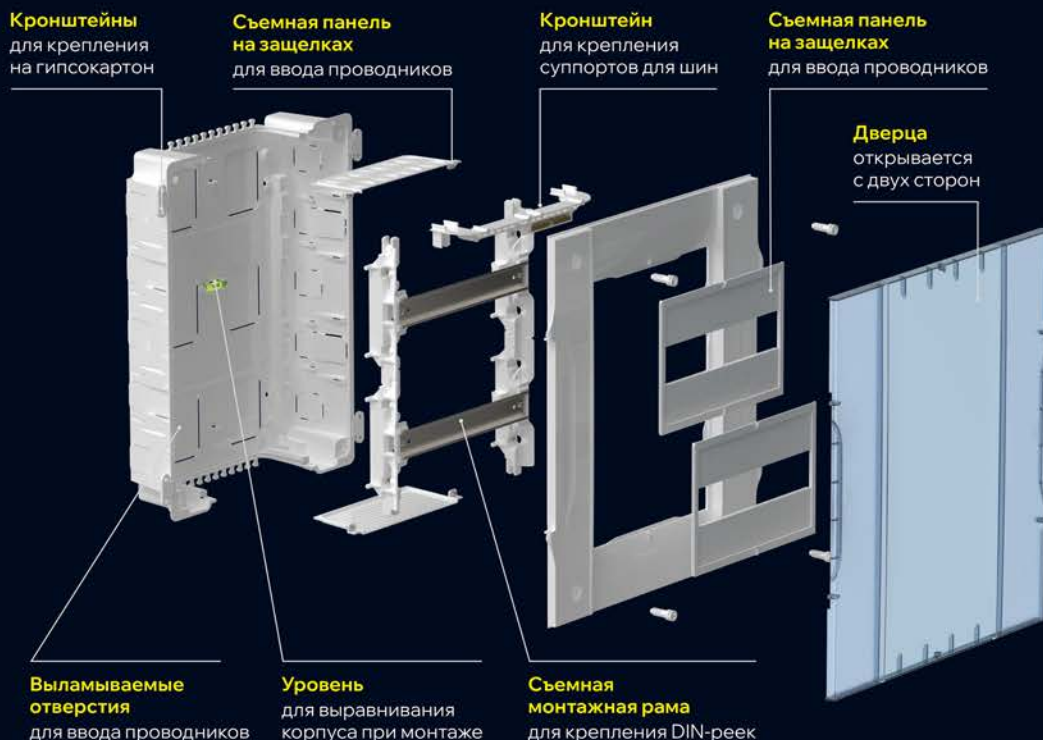

ПЛАСТИКОВЫЕ КОРПУСА

для модульного оборудования.
УСТАНОВКА В ПОМЕЩЕНИЯХ

- Вид установки: навесной, встраиваемый в нишу
- Степень защиты от пыли и влаги: IP40
- Материалы: корпус из ABS-пластика, дверца из поликарбоната
- Цвет дверцы: белый RAL 9016, прозрачный
- Размерный ряд: от 12 до 54 модулей

КОМПЛЕКТАЦИЯ

- Монтажная рама с DIN-рейками
- Шины N/PE с суппортом
- Комплект метизов
- Модульные заглушки
- Маркировочная лента
- Кронштейны для крепления на гипсокартон (для встраиваемых корпусов)