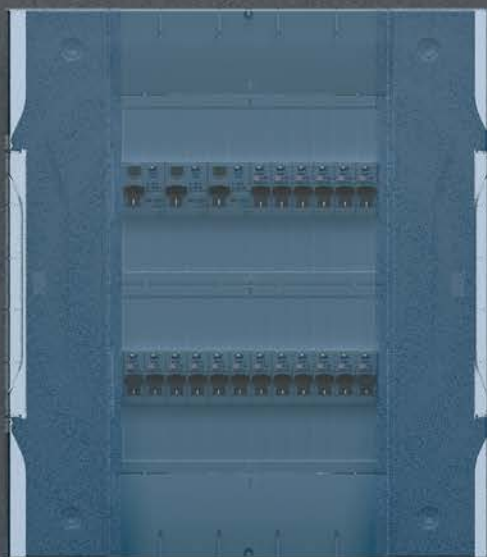

ПЛАСТИКОВЫЕ КОРПУСА

SHOP220

НОВИНКА