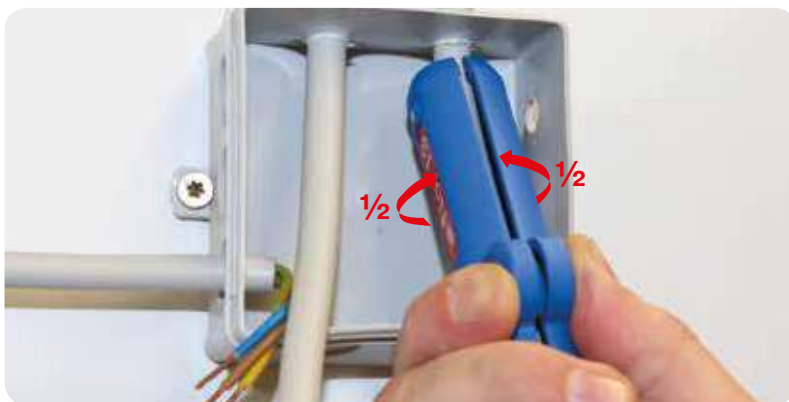

№ 13

Удобное и безопасное использование благодаря эргономичному дизайну

- Для всех стандартных круглых кабелей
- Ровный надрез и удаление оболочки кабеля даже в труднодоступных местах
- Без необходимости устанавливать глубину надреза

↔ мм	g	мм²	Øмм	№ арт.
120	44	-	6 - 13	52000013

Теперь и с продольным разрезом

Идеальное оформление

"Благодаря особенному дизайну формы инструменты № 16, № 13 и № 10 особенно удобны в использовании. Эргономичная ручка обеспечивает хорошее и надежное положение инструмента в руке, предотвращает скольжение. Это облегчает работу и обеспечивает безопасность на рабочем месте."