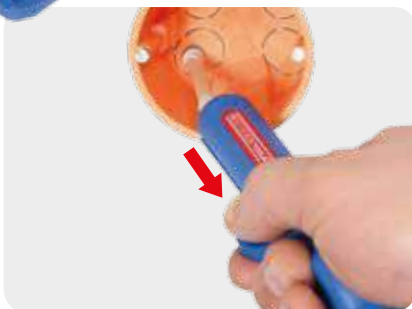

№ 13

Удобное и безопасное использование благодаря эргономичному дизайну

- Для всех стандартных круглых кабелей
- Ровный надрез и удаление оболочки кабеля даже в труднодоступных местах
- Без необходимости устанавливать глубину надреза

↔ мм	g	мм²	Øмм	№ арт.
120	44	-	6 - 13	52000013

Теперь и с продольным разрезом

Идеальное оформление

"Благодаря особенному дизайну формы инструменты № 16, № 13 и № 10 особенно удобны в использовании. Эргономичная ручка обеспечивает хорошее и надежное положение инструмента в руке, предотвращает скольжение. Это облегчает работу и обеспечивает безопасность на рабочем месте."