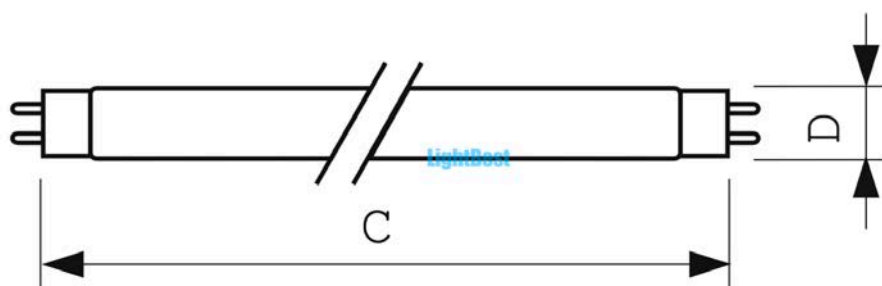

Лампа инсектицидная светодиодная в ловушки для насекомых LightBest LED BL 1,5W=15W 220V T8 G13

Артикул	700909015
Бренд	LightBest
Мощность, Вт	1,5
Напряжение, В	220-240
Срок службы, ч	20000
Цоколь	G13
Длина (C), мм	437,4
Диаметр (D), мм	25
Страна производства	Китай

Лампа инсектицидная светодиодная в ловушки для насекомых LightBest LED BL 1,5W=15W 220V T8 G13