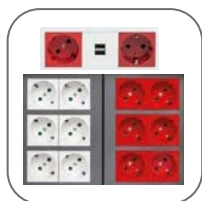

Модульные электроустановочные изделия EKF C-Line

Модульные электроустановочные изделия для установки в напольные лючки C-Line и парпетный кабельный канал C-Line.

Широкий ассортимент функций

Легкий монтаж методом защелкивания

Подходят к парпетному кабельному каналу и напольным системам

Изображение	Наименование	Артикул
	Вставка-заглушка, 1 модуль EKF	IF1M
	Вставка-заглушка, 2 модуля EKF	IF2M
	Выключатель 1-кл. 10А, без индикатора EKF	E2MV10-021-10
	Выключатель 1-кл. проходной 10А, без индикатора EKF	E2MV10-025-10
	Розетка 45x45 PRO с заземлением, 45 градусов, белая EKF	E6MR16-028-10-45
	Розетка 45x45 PRO с заземлением, 45 градусов, красная EKF	E6MR16-028-70-45
	Розетка 45x45 с заземлением, прямая, белая EKF	E2MR16-028-10
	Розетка 45x45 с заземлением, прямая, красная EKF	E2MR16-028-70

Изображение	Наименование	Артикул
	Розетка RJ11, 2 модуля EKF	E2MT01-134-10
	Розетка RJ45 кат. 5е, 1 модуль EKF	E1MK015E-135-10
	Розетка RJ45 кат. 5е, 2 модуля EKF	E2MK015E-135-10
	Розетка RJ45 кат. 6, 2 модуля EKF	E2MK016-135-10
	Розетка USB 2.1А, 2 гнезда, без индикатора EKF	E2MR2-20USB-10
	Розетка ТВ, 2 модуля EKF	E2MA00-027-10