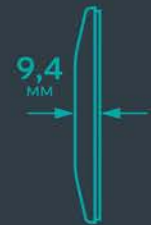

ЭЛЕКТРОУСТАНОВОЧНЫЕ ИЗДЕЛИЯ

ПЛАСТИКОВЫЕ РАМКИ

- › Размер: 86×86 мм
- › Толщина: 9,4 мм
- › 10 цветовых решений
- › Фактура: матовая, soft-touch
- › Вертикальный и горизонтальный монтаж
- › Количество постов: от 1 до 5

ЭЛЕКТРОУСТАНОВОЧНЫЕ ИЗДЕЛИЯ

МЕТАЛЛИЧЕСКИЕ РАМКИ

- › Размер 88×88 мм
- › Толщина 9,1 мм, 9,4 мм
- › 5 цветовых решений в металле
- › 5 цветовых решений в стекле
- › Фактура глянцевая, декоративная шагреня
- › На металлических рамках не остаются следы от прикосновений
- › Вертикальный и горизонтальный монтаж
- › Количество постов: от 1 до 5

СТЕКЛЯННЫЕ РАМКИ

ГОТОВОЕ ИЗДЕЛИЕ