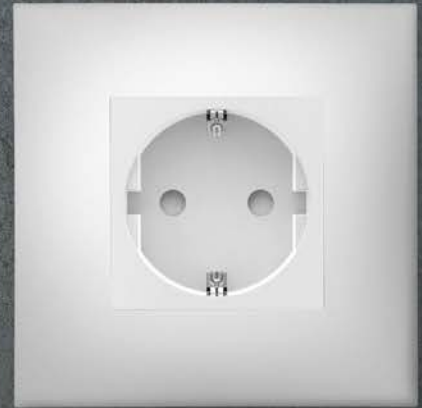

IEK

Территория продукции
SKANDY

ПЕРЕКЛЮЧАТЬСЯ ЛЕГКО

НОВИНКА

**ЭЛЕКТРО-
УСТАНОВОЧНЫЕ
ИЗДЕЛИЯ**