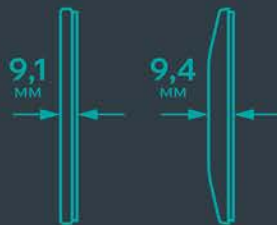

ГОТОВОЕ ИЗДЕЛИЕ