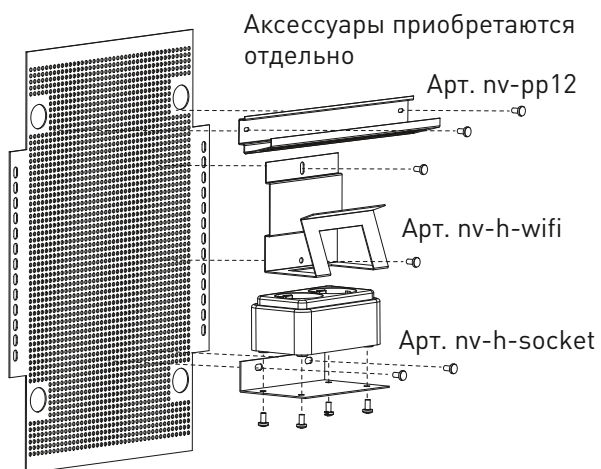

Габаритные и установочные размеры

Артикул	A (мм)	B (мм)	C (мм)	D (мм)	E (мм)
ux-2x12-n, ux-2x12-nw, ux-2m-n, ux-2m-nw	361	287	112	232	180
ux-3x12-n, ux-3x12-nw, ux-3m-n, ux-3m-nw	485	287	112	357	180
ux-4x12-n, ux-4x12-nw, ux-4m-n, ux-4m-nw, ux-2x12+1m-n, ux-2x12+1m-nw	652	287	112	482	180
ux-2x18-n, ux-2x18-nw, ux-2m-n-xl, ux-2m-nw-xl	361	396	112	232	289
ux-3x18-n, ux-3x18-nw, ux-3m-n-xl, ux-3m-nw-xl	526	396	112	357	289
ux-4x18-n, ux-4x18-nw, ux-4m-n-xl, ux-4m-nw-xl / ux-2x18+1m-n, ux-2x18+1m-nw	651	396	112	482	289
ux-1x24-n, ux-1x24-nw	236	503	112	107	396

Особенности эксплуатации и монтажа

1. Внешний монтаж.

2. Внутренний монтаж слаботочного щита.

3. Внутренний монтаж силового распределительного щита.

Типовая комплектация

Щит распределительный навесной «Unix» IP40

1. Основание бокса – 1 шт.
2. Защитный пластрон (лицевая панель) – 1 шт.
3. Установленные DIN-рейки – 1, 2, 3 или 4 шт. (в зависимости от кол-ва модулей).
4. Установленный шинный кожух с шинами N и PE – 1, 2, 3 или 4 шт. (в зависимости от кол-ва модулей).
5. Комплект крепления для монтажа на стену – 1 шт.

Щит слаботочный навесной «Unix» IP40

1. Основание бокса – 1 шт.
2. Защитный пластрон (лицевая панель) – 1 шт.
3. Перфорированная монтажная плата – 1 шт.
4. Комплект крепления для монтажа на стену – 1 шт.