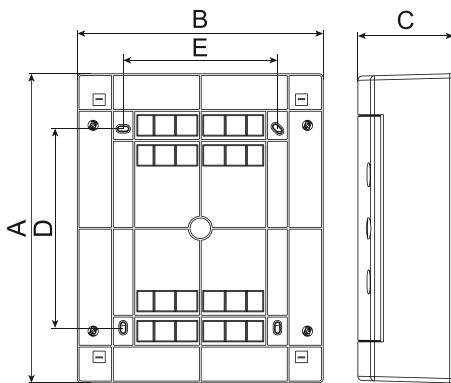

ТЕХНИЧЕСКИЕ ХАРАКТЕРИСТИКИ

Параметры	Значения
Номинальное напряжение, В	230/400
Номинальный ток, А	63
Материал корпуса	Пластик
Класс ударопрочности	IK07
Цвет корпуса	Белый
Способ установки	Навесной
Температура эксплуатации	-25°C / +60°C
Степень защиты по ГОСТ 14254	IP40

Габаритные и установочные размеры