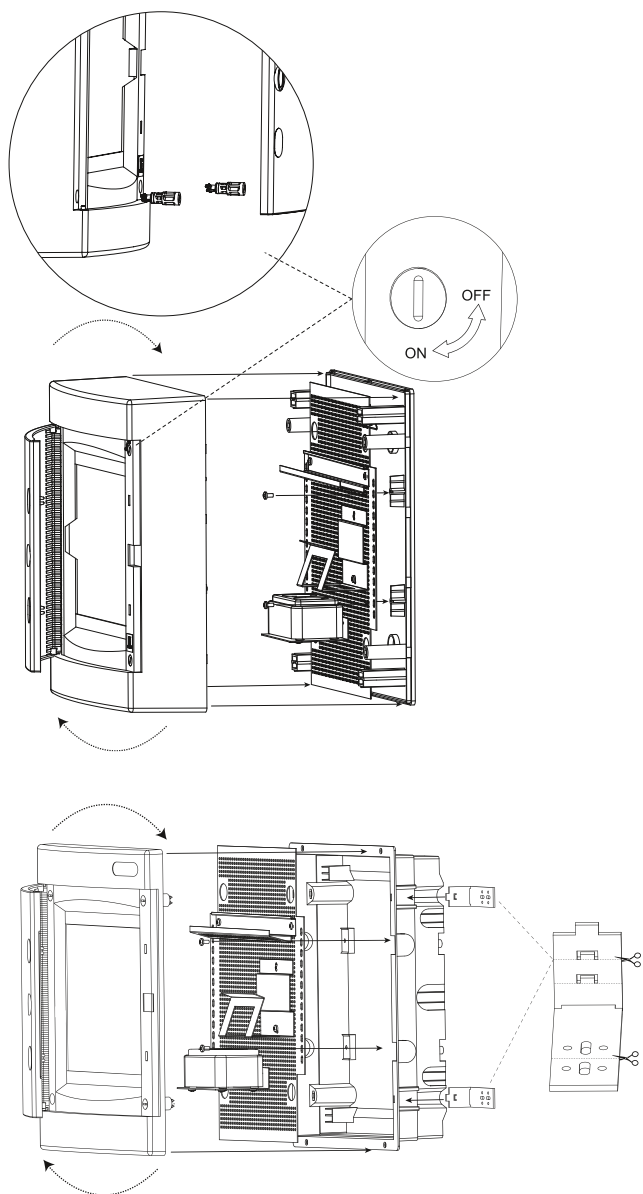

ТЕХНИЧЕСКИЕ ХАРАКТЕРИСТИКИ

Параметры	Значения
Номинальное напряжение, В	230/400
Номинальный ток, А	63
Материал корпуса	Пластик
Класс ударопрочности	IK07
Цвет корпуса	Белый
Способ установки	Навесной
Температура эксплуатации	-25°C / +60°C
Степень защиты по ГОСТ 14254	IP40

Габаритные и установочные размеры

Артикул	A (мм)	B (мм)	C (мм)	D (мм)	E (мм)
ux-2x12-n, ux-2x12-nw, ux-2m-n, ux-2m-nw	361	287	112	232	180
ux-3x12-n, ux-3x12-nw, ux-3m-n, ux-3m-nw	485	287	112	357	180
ux-4x12-n, ux-4x12-nw, ux-4m-n, ux-4m-nw, ux-2x12+1m-n, ux-2x12+1m-nw	652	287	112	482	180
ux-2x18-n, ux-2x18-nw, ux-2m-n-xl, ux-2m-nw-xl	361	396	112	232	289
ux-3x18-n, ux-3x18-nw, ux-3m-n-xl, ux-3m-nw-xl	526	396	112	357	289
ux-4x18-n, ux-4x18-nw, ux-4m-n-xl, ux-4m-nw-xl / ux-2x18+1m-n, ux-2x18+1m-nw	651	396	112	482	289
ux-1x24-n, ux-1x24-nw	236	503	112	107	396

Особенности эксплуатации и монтажа

1. Внешний монтаж.

2. Внутренний монтаж слаботочного щита.

3. Внутренний монтаж силового распределительного щита.

Типовая комплектация

Щит распределительный навесной «Unix» IP40

1. Основание бокса – 1 шт.
2. Защитный пластрон (лицевая панель) – 1 шт.
3. Установленные DIN-рейки – 1, 2, 3 или 4 шт. (в зависимости от кол-ва модулей).
4. Установленный шинный кожух с шинами N и PE – 1, 2, 3 или 4 шт. (в зависимости от кол-ва модулей).
5. Комплект крепления для монтажа на стену – 1 шт.