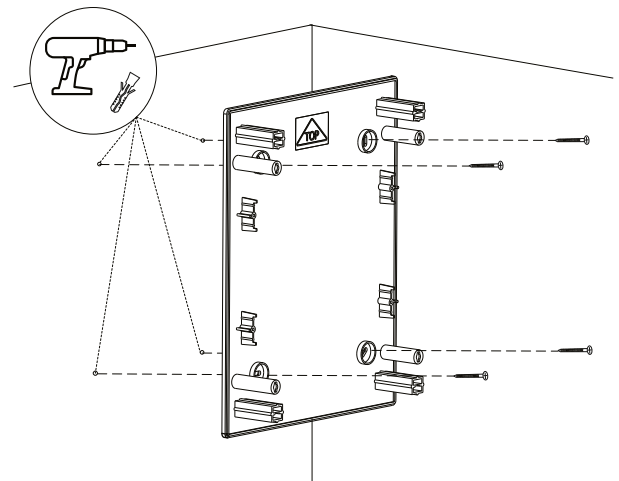

ТЕХНИЧЕСКИЕ ХАРАКТЕРИСТИКИ

Параметры	Значения
Номинальное напряжение, В	230/400
Номинальный ток, А	63
Материал корпуса	Пластик
Класс ударопрочности	IK07
Цвет корпуса	Белый
Способ установки	Навесной
Температура эксплуатации	-25°C / +60°C
Степень защиты по ГОСТ 14254	IP40

Габаритные и установочные размеры

Артикул	A (мм)	B (мм)	C (мм)	D (мм)	E (мм)
ux-2x12-n, ux-2x12-nw, ux-2m-n, ux-2m-nw	361	287	112	232	180
ux-3x12-n, ux-3x12-nw, ux-3m-n, ux-3m-nw	485	287	112	357	180
ux-4x12-n, ux-4x12-nw, ux-4m-n, ux-4m-nw, ux-2x12+1m-n, ux-2x12+1m-nw	652	287	112	482	180
ux-2x18-n, ux-2x18-nw, ux-2m-n-xl, ux-2m-nw-xl	361	396	112	232	289
ux-3x18-n, ux-3x18-nw, ux-3m-n-xl, ux-3m-nw-xl	526	396	112	357	289
ux-4x18-n, ux-4x18-nw, ux-4m-n-xl, ux-4m-nw-xl / ux-2x18+1m-n, ux-2x18+1m-nw	651	396	112	482	289
ux-1x24-n, ux-1x24-nw	236	503	112	107	396

Особенности эксплуатации и монтажа

1. Внешний монтаж.

2. Внутренний монтаж слаботочного щита.

3. Внутренний монтаж силового распределительного щита.

Типовая комплектация

Щит распределительный навесной «Unix» IP40