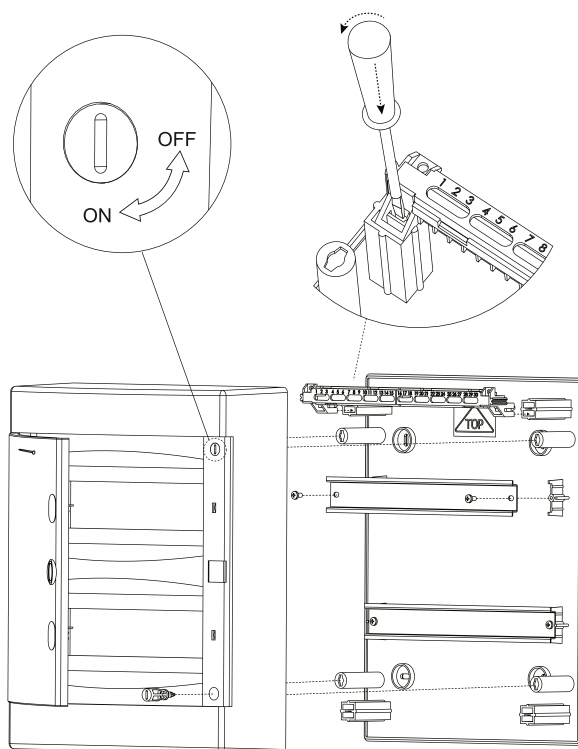

Габаритные и установочные размеры

Артикул	A (мм)	B (мм)	C (мм)	D (мм)	E (мм)
ux-2x12-n, ux-2x12-nw, ux-2m-n, ux-2m-nw	361	287	112	232	180
ux-3x12-n, ux-3x12-nw, ux-3m-n, ux-3m-nw	485	287	112	357	180
ux-4x12-n, ux-4x12-nw, ux-4m-n, ux-4m-nw, ux-2x12+1m-n, ux-2x12+1m-nw	652	287	112	482	180
ux-2x18-n, ux-2x18-nw, ux-2m-n-xl, ux-2m-nw-xl	361	396	112	232	289
ux-3x18-n, ux-3x18-nw, ux-3m-n-xl, ux-3m-nw-xl	526	396	112	357	289
ux-4x18-n, ux-4x18-nw, ux-4m-n-xl, ux-4m-nw-xl / ux-2x18+1m-n, ux-2x18+1m-nw	651	396	112	482	289
ux-1x24-n, ux-1x24-nw	236	503	112	107	396

Особенности эксплуатации и монтажа

1. Внешний монтаж.

2. Внутренний монтаж слаботочного щита.

3. Внутренний монтаж силового распределительного щита.

Типовая комплектация

Щит распределительный навесной «Unix» IP40

1. Основание бокса – 1 шт.
2. Защитный пластрон (лицевая панель) – 1 шт.
3. Установленные DIN-рейки – 1, 2, 3 или 4 шт. (в зависимости от кол-ва модулей).
4. Установленный шинный кожух с шинами N и PE – 1, 2, 3 или 4 шт. (в зависимости от кол-ва модулей).
5. Комплект крепления для монтажа на стену – 1 шт.

Щит слаботочный навесной «Unix» IP40

1. Основание бокса – 1 шт.
2. Защитный пластрон (лицевая панель) – 1 шт.
3. Перфорированная монтажная плата – 1 шт.
4. Комплект крепления для монтажа на стену – 1 шт.