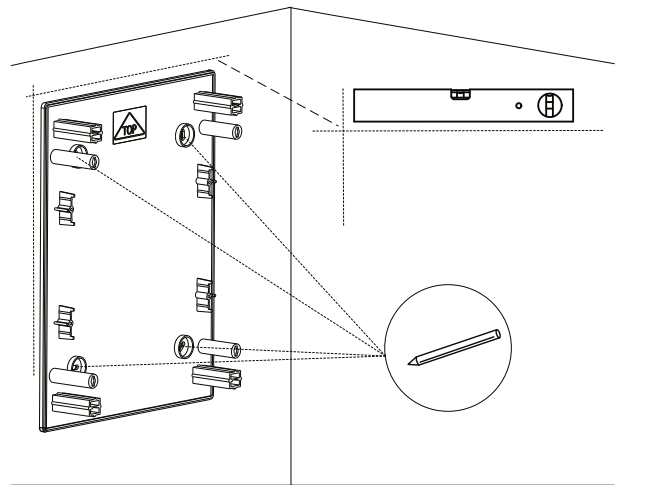

Габаритные и установочные размеры

Артикул	A (мм)	B (мм)	C (мм)	D (мм)	E (мм)
ux-2x12-n, ux-2x12-nw, ux-2m-n, ux-2m-nw	361	287	112	232	180
ux-3x12-n, ux-3x12-nw, ux-3m-n, ux-3m-nw	485	287	112	357	180
ux-4x12-n, ux-4x12-nw, ux-4m-n, ux-4m-nw, ux-2x12+1m-n, ux-2x12+1m-nw	652	287	112	482	180
ux-2x18-n, ux-2x18-nw, ux-2m-n-xl, ux-2m-nw-xl	361	396	112	232	289
ux-3x18-n, ux-3x18-nw, ux-3m-n-xl, ux-3m-nw-xl	526	396	112	357	289
ux-4x18-n, ux-4x18-nw, ux-4m-n-xl, ux-4m-nw-xl / ux-2x18+1m-n, ux-2x18+1m-nw	651	396	112	482	289
ux-1x24-n, ux-1x24-nw	236	503	112	107	396

Особенности эксплуатации и монтажа

1. Внешний монтаж.

2. Внутренний монтаж слаботочного щита.

3. Внутренний монтаж силового распределительного щита.

Типовая комплектация

Щит распределительный навесной «Unix» IP40