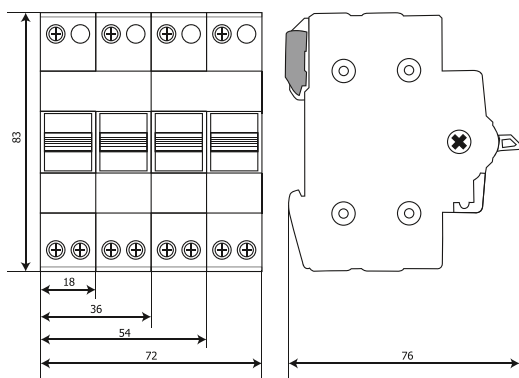

Габаритные и установочные размеры