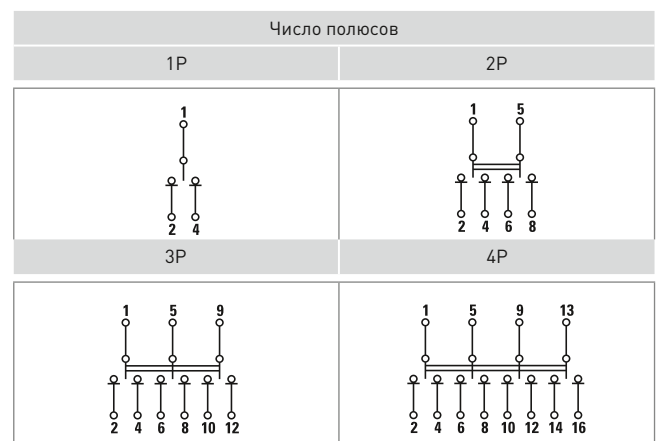

Типовые схемы подключения

Особенности эксплуатации и монтажа

Монтаж и подключение трехпозиционных переключателей должны осуществляться квалифицированным электротехническим персоналом.

ВНИМАНИЕ! Все работы по монтажу, подключению и настройке необходимо проводить при отключенном питании!

Трехпозиционные переключатели монтируются на DIN-рейку 35 мм.

Типовая комплектация

Трехпозиционные переключатели ТПС-63 EKF PROxima поставляются в групповой упаковке.

Вся документация доступна по QR-коду на вкладыше / на внутренней стороне упаковки.