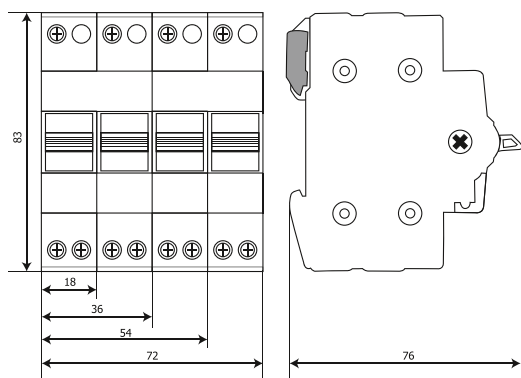

Габаритные и установочные размеры