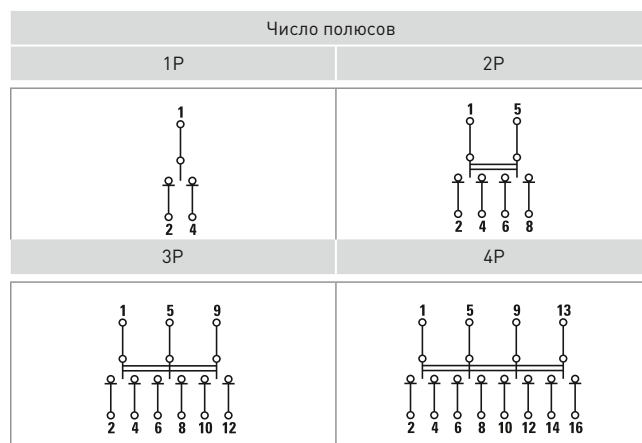

Типовые схемы подключения

Особенности эксплуатации и монтажа

Монтаж и подключение трехпозиционных переключателей должны осуществляться квалифицированным электротехническим персоналом.

ВНИМАНИЕ! Все работы по монтажу, подключению и настройке необходимо проводить при отключенном питании!

Трехпозиционные переключатели монтируются на DIN-рейку 35 мм.

Типовая комплектация

Трехпозиционные переключатели ТПС-63 EKF PROxima поставляются в групповой упаковке.

Все документация доступна по QR-коду на вкладыше / на внутренней стороне упаковки.