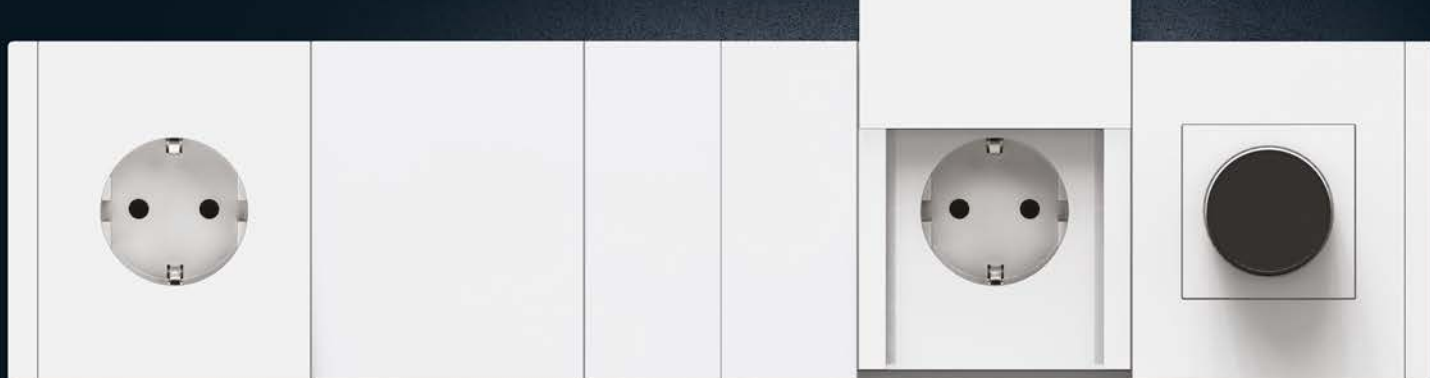

FORTE PIANO

Перейти к продукции **IEK**

ВНЕ РАМОК

ОТРАСЛИ

- Жилищное строительство
- Коммерческое строительство
- Социальное строительство
- Промышленность
- Сельское хозяйство

КАНАЛЫ СБЫТА

- Электрики
- Строительно-монтажные организации
- Розница
- Дизайнеры

IEK

ЭЛЕКТРОУСТАНОВОЧНЫЕ ИЗДЕЛИЯ FORTE&PIANO

НИКАКИХ РАМОК – ДВЕ ЗАГЛУШКИ ПО КРАЯМ

Мы создаем свое пространство для жизни. Чем меньше ограничений мы встречаем на этом пути, тем увлекательнее процесс и креативнее результат.

Комбинируйте изделия, создавайте изящные бесшовные композиции – с коллекцией безрамочных розеток и выключателей.

- Уникальная разработка IEK
- Запатентованный механизм
- Неограниченное количество изделий в ряду
- Разработано совместно с ведущими дизайнерами России