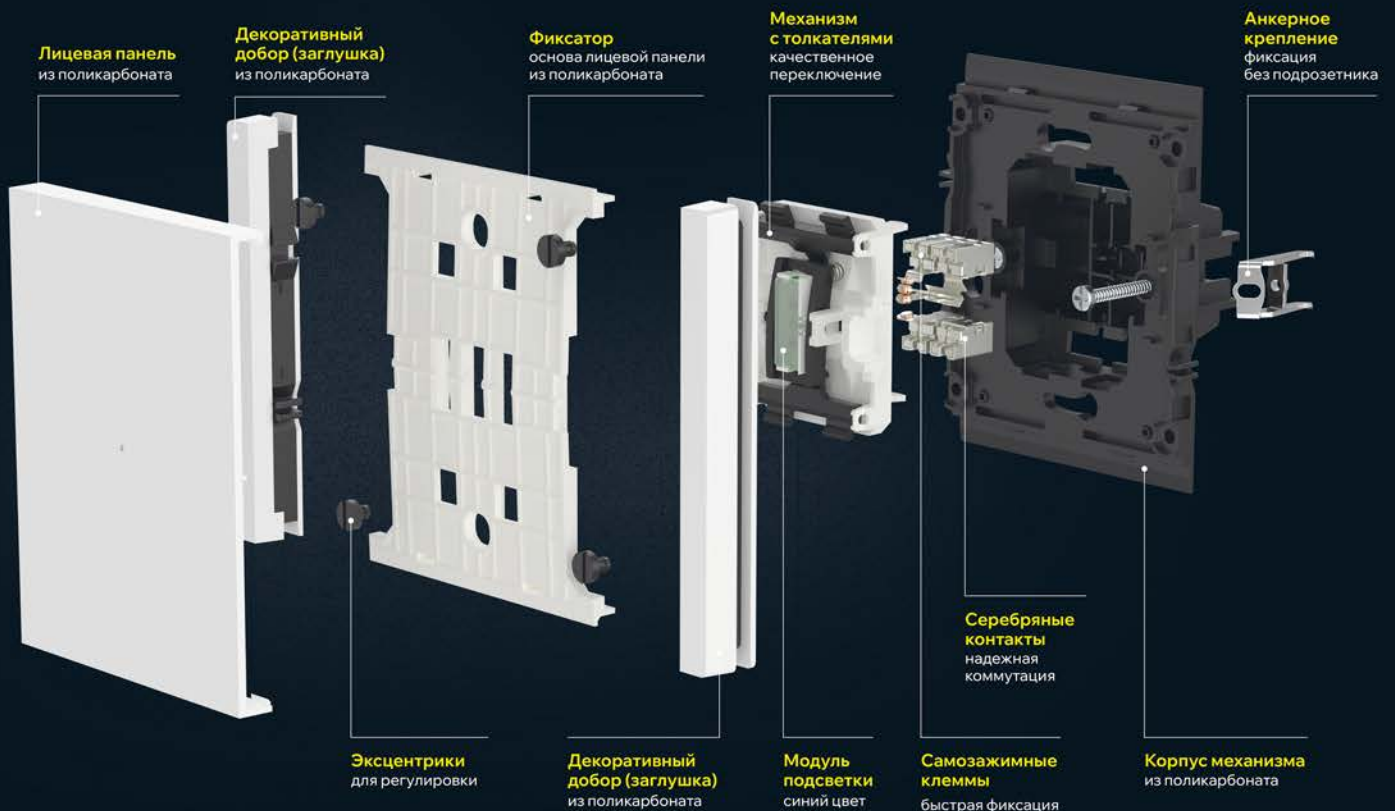

ВЫКЛЮЧАТЕЛЬ FORTE&PIANO