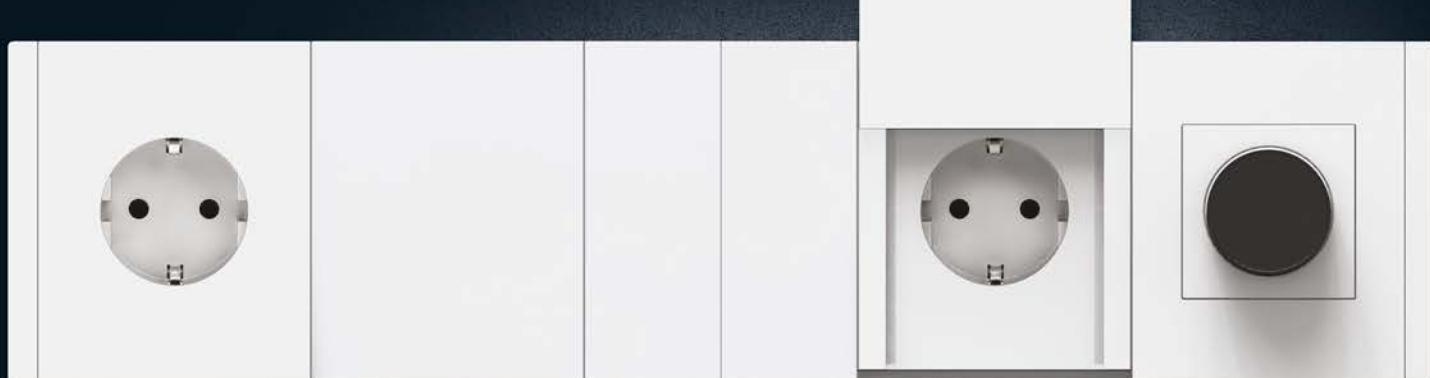

FORTE PIANO

Перейти к продукции **IEK**

ВНЕ РАМОК

ОТРАСЛИ

- Жилищное строительство
- Коммерческое строительство
- Социальное строительство
- Промышленность
- Сельское хозяйство

КАНАЛЫ СБЫТА

- Электрики
- Строительно-монтажные организации
- Розница
- Дизайнеры

IEK

ЭЛЕКТРОУСТАНОВОЧНЫЕ ИЗДЕЛИЯ FORTE&PIANO

НИКАКИХ РАМОК – ДВЕ ЗАГЛУШКИ ПО КРАЯМ

Мы создаем свое пространство для жизни. Чем меньше ограничений мы встречаем на этом пути, тем увлекательнее процесс и креативнее результат.

Комбинируйте изделия, создавайте изящные бесшовные композиции – с коллекцией безрамочных розеток и выключателей.

- Уникальная разработка IEK
- Патентованный механизм
- Неограниченное количество изделий в ряду
- Разработано совместно с ведущими дизайнерами России