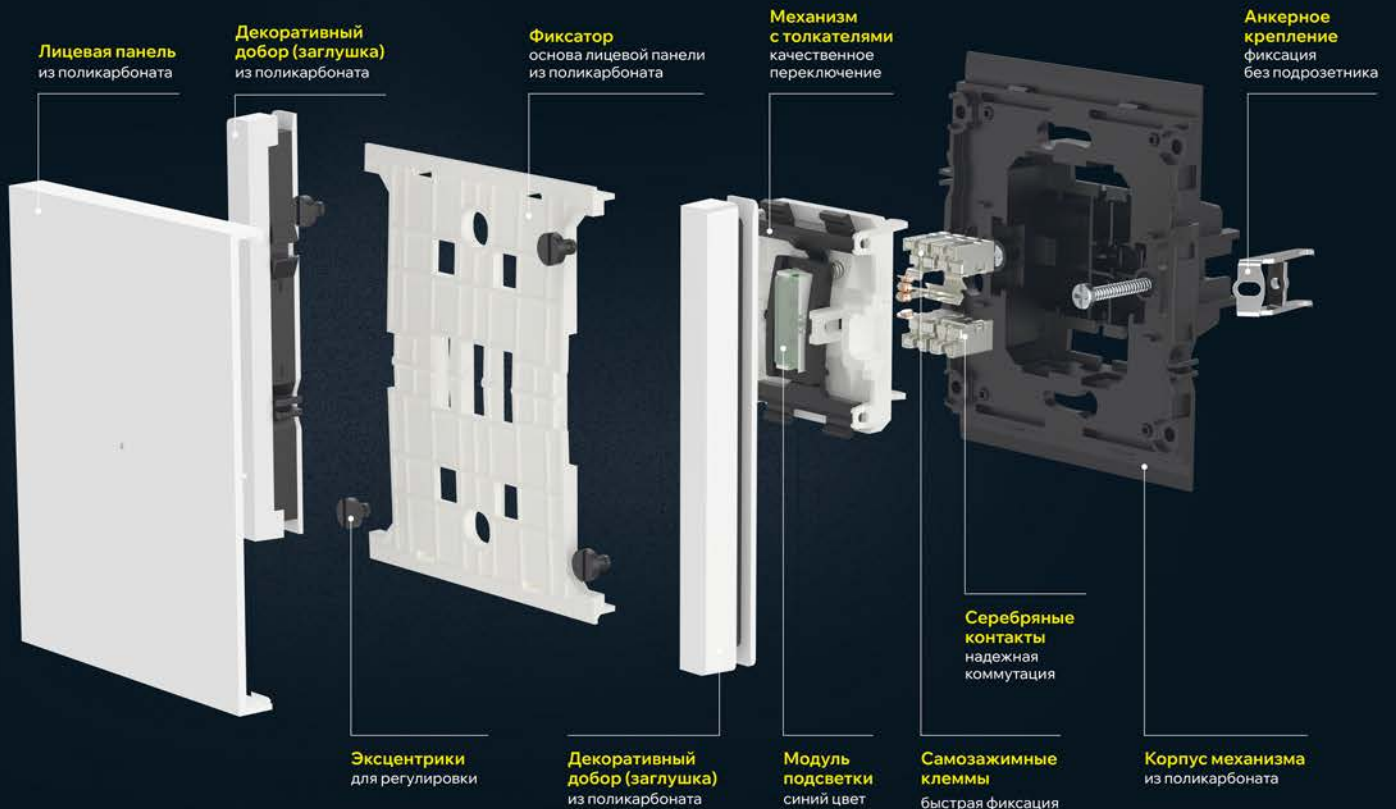

ВЫКЛЮЧАТЕЛЬ FORTE&PIANO