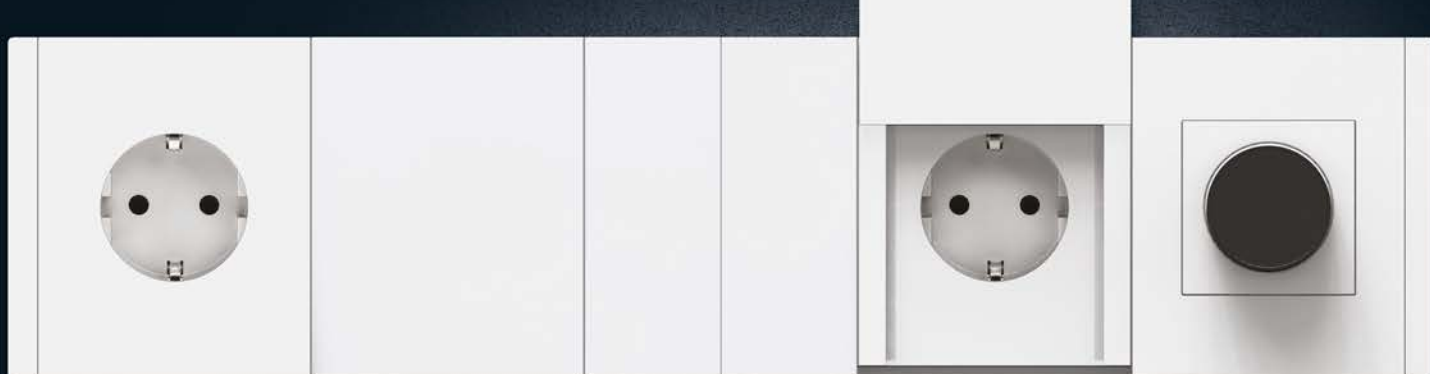

FORTE PIANO

Перейти к продукции **IEK**

ВНЕ РАМОК

ОТРАСЛИ

- Жилищное строительство
- Коммерческое строительство
- Социальное строительство
- Промышленность
- Сельское хозяйство

КАНАЛЫ СБЫТА

- Электрики
- Строительно-монтажные организации
- Розница
- Дизайнеры

IEK

ЭЛЕКТРОУСТАНОВОЧНЫЕ ИЗДЕЛИЯ FORTE&PIANO

НИКАКИХ РАМОК – ДВЕ ЗАГЛУШКИ ПО КРАЯМ

Мы создаем свое пространство для жизни. Чем меньше ограничений мы встречаем на этом пути, тем увлекательнее процесс и креативнее результат.

Комбинируйте изделия, создавайте изящные бесшовные композиции – с коллекцией безрамочных розеток и выключателей.

- Уникальная разработка IEK
- Запатентованный механизм
- Неограниченное количество изделий в ряду
- Разработано совместно с ведущими дизайнерами России